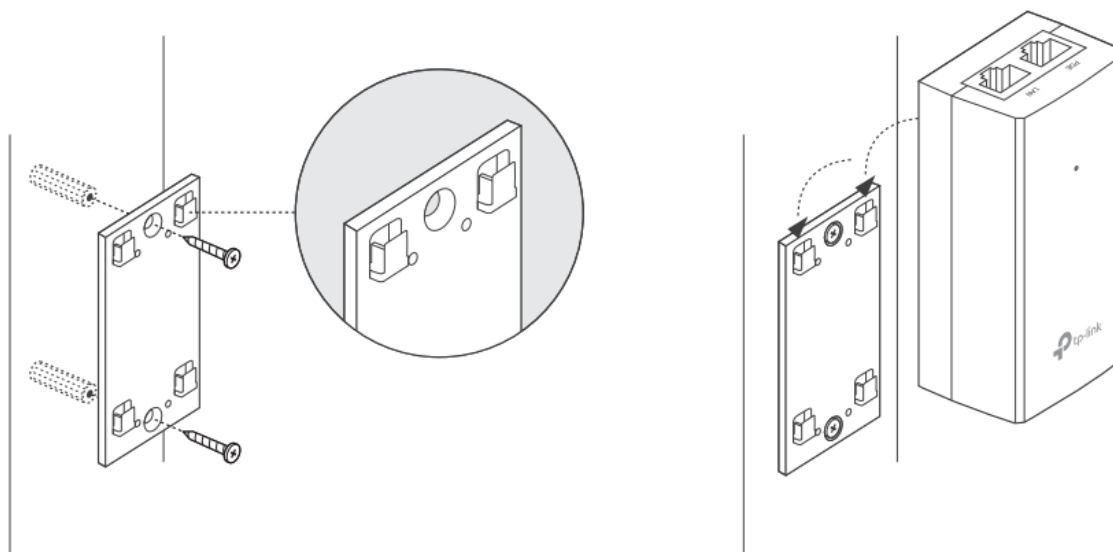

Součástí balení je napájecí kabel.

ZÁKLADNÍ SPECIFIKACE