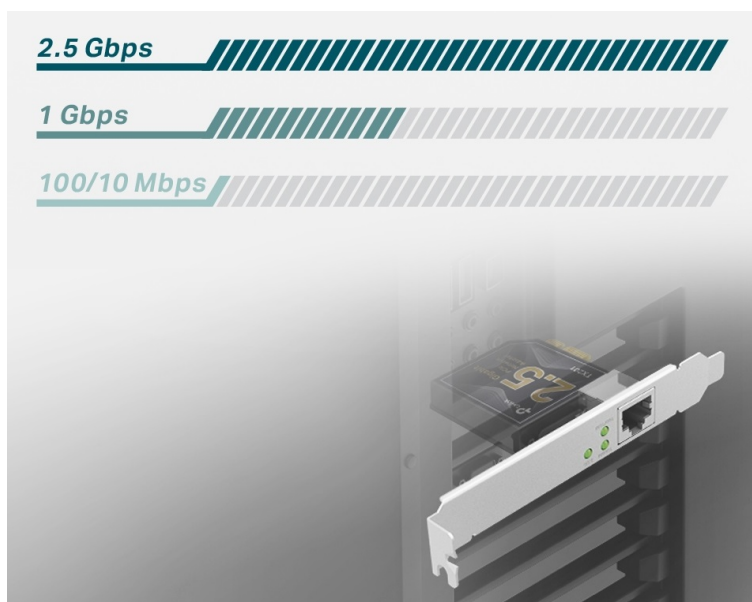

Popis

TP-Link TX201 - užijte si super rychlost své sítě

Jednoportová síťová karta TP-Link TX201, se kterou dosáhnete ohromující **přenosové rychlosti standardu 2,5G sítě**. Jednotka si tak s přehledem poradí s náročnými úkoly a procesy, které vyžadují **velkou šířku pásma**. Uplatní se jak při přenosu dat, tak při práci s internetem. **Model TP-Link TX201** vám umožní vytvořit bleskurychlý přenosový kanál v domácnosti nebo osobní kanceláři.

Lag-Free Gaming

4K Streaming

V rámci lokální sítě budou vaše pracovní stanice a další zařízení sdílet data během okamžiku. Díky **přenosovou rychlosti až 2,5 Gb/s** je adaptér ideální pro náročnou práci, on-line hraní her i nerušené streamování po síti. **Technologie 2,5G Base-T** nabízí zpětnou kompatibilitu s dalšími přenosovými rychlostmi, a tak je ideální pro udržení stávající sítě, ale především k její modernizaci a vylepšení.

TP-Link TX201

Jednoportová síťová karta, která poskytuje přenosovou rychlost **až 2,5 Gb/s**. Zároveň také podporuje standardy sítě **1 Gb/s a 100 Mb/s**. Karta si rychlost přenosu dat nastaví automaticky podle daného nastavení a připojeného zařízení. **Plně duplexní režim, řízení toku dat a technologie QoS** (Quality of Service) zajišťují dostatečnou šířku pásma a předchází zahlcení sítě.