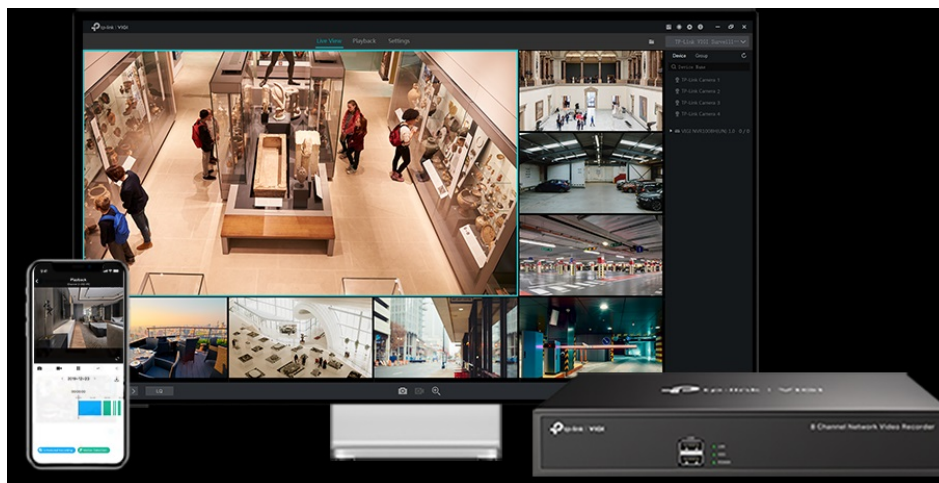

Popis

TP-Link VIGI C230I - bezpečnost v dome balení

Kompaktní IP kamera TP-Link VIGI C230I pro široké záběry. Nabízí **vysoké rozlišení 3 Mpx**, díky čemuž zachytí ostrý obraz s množstvím jemných detailů. Je vhodná pro dohled v rozmanitých prostorách a uplatní se nejenom **při rozpoznávání osob, ale také vozidel.**

Integrované čipy využívají **algoritmy umělé inteligence** a efektivně tak rozliší lidské postavy nebo auta od jiných objektů. **Pokročilé detekce** pak umožní rozpoznat například narušení oblasti, odstranění předmětu, překročení hranice nebo třeba neoprávněnou manipulaci s kamerou. Samozřejmostí je také podpora **mobilní aplikace TP-Link VIGI**, abyste dění mohli sledovat kdykoli a kdekoli skrze displej smartphonu.

TP-Link VIGI C230I 4 mm

3megapixelová IP kamera typu **dome** nabízí snímač **1/2,8" CMOS** s rozlišením **2304 x 1296** obrazových bodů, **citlivost 0,1 lux (barevné)** a podporu **DWDR**. Připojení lze jednoduše realizovat pomocí **RJ-45 portu**. Díky **aplikaci TP-Link VIGI** lze sledovat dění **24 hodin denně, 7 dní v týdnu** odkudkoli skrze váš smartphone. Spolehlivý systém nočního vidění zajišťuje, že kamera funguje dobře i za špatných světelných podmínek a zaznamenává dění pro budoucí kontrolu. Dva způsoby napájení vám poskytnou nejen větší pohodlí, ale také mimořádně usnadní zapojení.