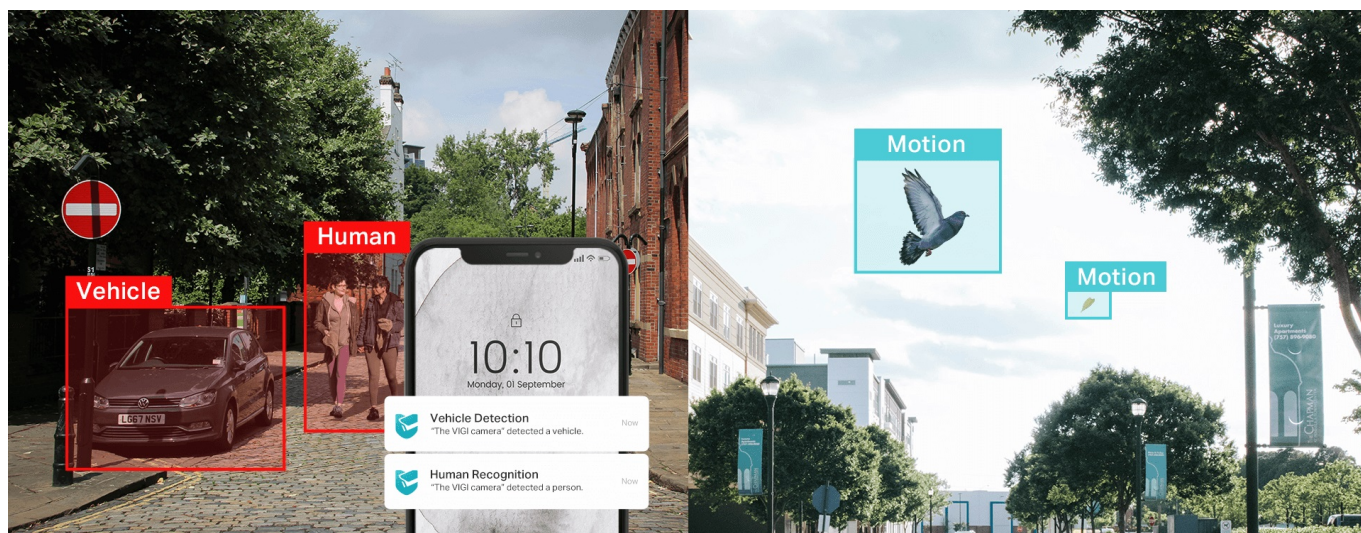

Popis

TP-Link VIGI C230I - bezpečnost v dome balení

Kompaktní IP kamera TP-Link VIGI C230I pro široké záběry. Nabízí **vysoké rozlišení 3 Mpx**, díky čemuž zachytí ostrý obraz s množstvím jemných detailů. Je vhodná pro dohled v rozmanitých prostorách a uplatní se nejenom **při rozpoznávání osob, ale také vozidel.**

Integrované čipy využívají **algoritmy umělé inteligence** a efektivně tak rozliší lidské postavy nebo auta od jiných objektů. **Pokročilé detekce** pak umožní rozpoznat například narušení oblasti, odstranění předmětu, překročení hranice nebo třeba neoprávněnou manipulaci s kamerou. Samozřejmostí je také podpora **mobilní aplikace TP-Link VIGI**, abyste dění mohli sledovat kdykoli a kdekoli skrze displej smartphonu.

TP-Link VIGI C230I 4 mm

3megapixelová IP kamera typu **dome** nabízí snímač **1/2,8" CMOS** s rozlišením **2304 x 1296** obrazových bodů, **citlivost 0,1 lux (barevné)** a podporu **DWDR**. Připojení lze jednoduše realizovat pomocí **RJ-45 portu**. Díky **aplikaci TP-Link VIGI** lze sledovat dění **24 hodin denně, 7 dní v týdnu** odkudkoli skrze váš smartphone. Spolehlivý systém nočního vidění zajišťuje, že kamera funguje dobře i za špatných světelných podmínek a zaznamenává dění pro budoucí kontrolu. Dva způsoby napájení vám poskytnou nejen větší pohodlí, ale také mimořádně usnadní zapojení.