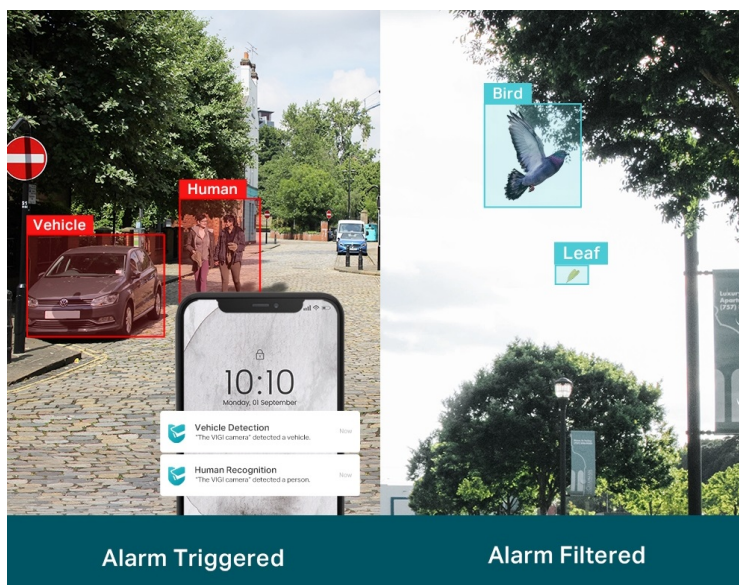

Popis

TP-Link VIGI C320I - venkovní zabezpečení v provedení bullet

Venkovní IP kamera TP-Link VIGI C320I typu bullet, která nabízí vysoké rozlišení 2 Mpx. Díky tomu zachytí ostrý obraz s některými jemnějšími detaily. Vzhledem k **odolné konstrukci s certifikací IP67** je vhodná pro dohled nad venkovními prostory rodinných domů, okolí firem, staveb apod. Uplatní se nejenom při **rozpoznávání osob, ale také vozidel**.

Integrované čipy využívají **algoritmy umělé inteligence** a efektivně tak rozliší lidské postavy nebo auta od jiných objektů. **Pokročilé detekce** pak umožní rozpoznat například narušení oblasti, odstranění předmětu, překročení hranice nebo třeba neoprávněnou manipulaci s kamerou. Samozřejmostí je také **podpora mobilní aplikace TP-Link VIGI**, abyste dění mohli sledovat kdykoli a kdekoli skrze displej smartphonu.

- **Rozlišení 2 Mpx:** Více než dost pixelů pro zachycení některých diskrétnějších detailů.
- **Rozlišení osob a vozidel:** Rozlišuje lidi a vozidla od ostatních objektů, takže dostáváte přesnější oznámení o událostech.
- **Inteligentní detekce:** Přijímejte oznámení a kontrolujte kanály, když někdo překročí hranici, vstoupí do nastavené oblasti, překáží kameře nebo odstraní/opustí objekty.
- **Chytré vylepšení videa:** Profesionální technologie VIGI zpracovávají videa a výrazně zlepšují jejich kvalitu, která je pro vaše sledování zásadní, včetně Smart IR, WDR, 3D DNR a nočního vidění.
- **H.265+:** Kamera přenáší komprimovaný křišťálově čistý obraz, aniž by využívala další šířku pásma, a šetří tak místo na disku, snižuje zatížení sítě a náklady na monitorování - to vše bez snížení kvality obrazu.
- **Voděodolnost:** Spolehlivé krytí IP67 pro stabilní venkovní provoz.
- **PoE:** Snadno připojte a napájejte kameru s PoE pomocí jednoho kabelu RJ-45, který přenáší data i napájení. Není