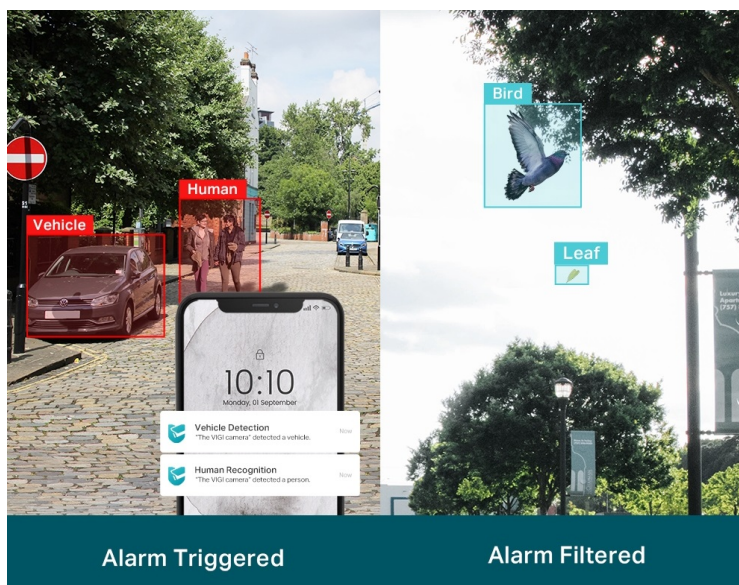

Záruka:

24 měs.

Stav:

Nové zboží

Popis

TP-Link VIGI C320L - venkovní zabezpečení v provedení bullet

Venkovní IP kamera TP-Link VIGI C320L typu bullet, která nabízí vysoké rozlišení 2 Mpx. Díky tomu zachytí ostrý obraz s některými jemnějšími detaily. Vzhledem k **odolné konstrukci s certifikací IP67** je vhodná pro dohled nad venkovními prostory rodinných domů, okolí firem, staveb apod. Uplatní se nejenom při **rozpoznávání osob, ale také vozidel**.

Integrované čipy využívají **algoritmy umělé inteligence** a efektivně tak rozliší lidské postavy nebo auta od jiných objektů. **Pokročilé detekce** pak umožní rozpoznat například narušení oblasti, odstranění předmětu, překročení hranice nebo třeba neoprávněnou manipulaci s kamerou. Samozřejmostí je také **podpora mobilní aplikace TP-Link VIGI**, abyste dění mohli sledovat kdykoli a kdekoli skrze displej smartphonu.

- **Rozlišení 2 Mpx:** Více než dost pixelů pro zachycení některých diskrétnějších detailů.
- **Rozlišení osob a vozidel:** Rozlišuje lidi a vozidla od ostatních objektů, takže dostáváte přesnější oznámení o událostech.
- **Inteligentní detekce:** Přijímejte oznámení a kontrolujte kanály, když někdo překročí hranici, vstoupí do nastavené oblasti, překáží kameře nebo odstraní/opustí objekty.
- **Chytré vylepšení videa:** Profesionální technologie VIGI zpracovávají videa a výrazně zlepšují jejich kvalitu, která je pro vaše sledování zásadní, včetně Smart IR, WDR, 3D DNR a nočního vidění.
- **H.265+:** Kamera přenáší komprimovaný křišťálově čistý obraz, aniž by využívala další šířku pásma, a šetří tak místo na disku, snižuje zatížení sítě a náklady na monitorování - to vše bez snížení kvality obrazu.
- **Voděodolnost:** Spolehlivé krytí IP67 pro stabilní venkovní provoz.
- **PoE:** Snadno připojte a napájejte kameru s PoE pomocí jednoho kabelu RJ-45, který přenáší data i napájení. Není