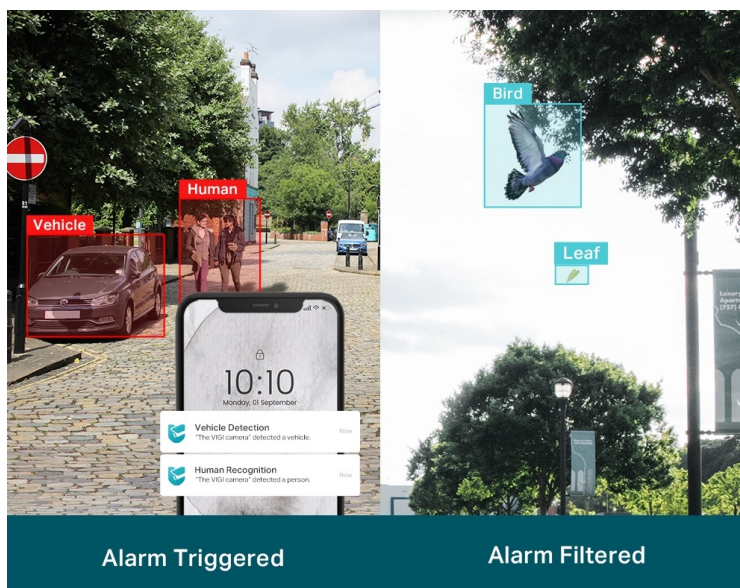

### TP-Link VIGI C330I - venkovní zabezpečení v provedení bullet

Venkovní IP kamera TP-Link VIGI C330I typu bullet, která nabízí vysoké rozlišení 3 Mpx. Díky tomu zachytí ostrý obraz s některými jemnějšími detaily. Vzhledem k **odolné konstrukci s certifikací IP67** je vhodná pro dohled nad venkovními prostory rodinných domů, okolí firem, staveb apod. Uplatní se nejenom při **rozpoznávání osob, ale také vozidel**.

Integrované čipy využívají **algoritmy umělé inteligence** a efektivně tak rozliší lidské postavy nebo auta od jiných objektů. **Pokročilé detekce** pak umožní rozpoznat například narušení oblasti, odstranění předmětu, překročení hranice nebo třeba neoprávněnou manipulaci s kamerou. Samozřejmostí je také **podpora mobilní aplikace TP-Link VIGI**, abyste dění mohli sledovat kdykoli a kdekoli skrze displej smartphonu.

### TP-Link VIGI C330I 2,8 mm

**3megapixelová IP** kamera typu **bullet** nabízí snímač **1/2,8" CMOS** s rozlišením **2304 x 1296** obrazových bodů, **citlivost 0,1 lux (barevně)** a podporu **DWDR**. Připojení lze jednoduše realizovat pomocí **RJ-45 portu**. Díky **aplikaci TP-Link VIGI** lze sledovat dění **24 hodin denně, 7 dní v týdnu** odkudkoli skrze váš smartphone. Spolehlivý systém nočního vidění zajišťuje, že kamera funguje dobře i za špatných světelných podmínek a zaznamenává dění pro budoucí kontrolu. Dva způsoby napájení vám poskytnou nejen větší pohodlí, ale také mimořádně usnadní zapojení.