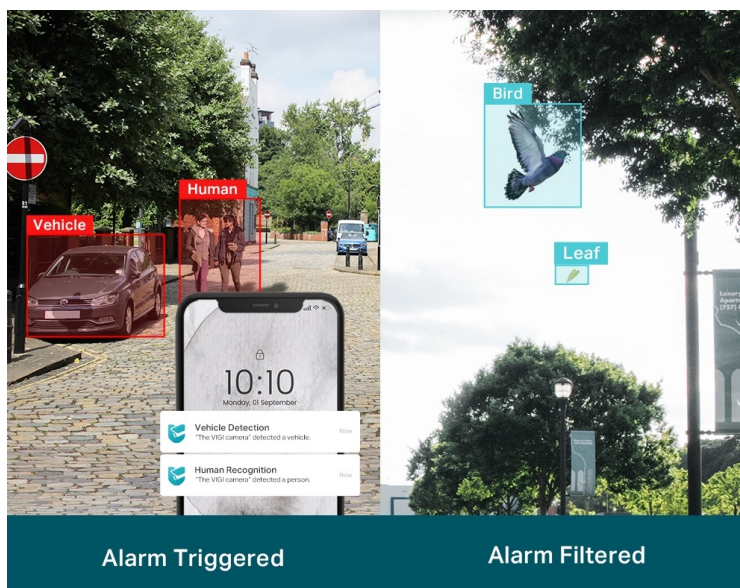

### TP-Link VIGI C330I - venkovní zabezpečení v provedení bullet

Venkovní IP kamera TP-Link VIGI C330I typu bullet, která nabízí vysoké rozlišení 3 Mpx. Díky tomu zachytí ostrý obraz s některými jemnějšími detaily. Vzhledem k **odolné konstrukci s certifikací IP67** je vhodná pro dohled nad venkovními prostory rodinných domů, okolí firem, staveb apod. Uplatní se nejenom při **rozpoznávání osob, ale také vozidel**.

Integrované čipy využívají **algoritmy umělé inteligence** a efektivně tak rozliší lidské postavy nebo auta od jiných objektů. **Pokročilé detekce** pak umožní rozpoznat například narušení oblasti, odstranění předmětu, překročení hranice nebo třeba neoprávněnou manipulaci s kamerou. Samozřejmostí je také **podpora mobilní aplikace TP-Link VIGI**, abyste dění mohli sledovat kdykoli a kdekoli skrze displej smartphonu.

### TP-Link VIGI C330I 6 mm

**3megapixelová IP** kamera typu **bullet** nabízí snímač **1/2,8" CMOS** s rozlišením **2304 x 1296** obrazových bodů, **citlivost 0,1 lux (barevně)** a podporu **DWDR**. Připojení lze jednoduše realizovat pomocí **RJ-45 portu**. Díky **aplikaci TP-Link VIGI** lze sledovat dění **24 hodin denně, 7 dní v týdnu** odkudkoli skrze váš smartphone. Spolehlivý systém nočního vidění zajišťuje, že kamera funguje dobře i za špatných světelných podmínek a zaznamenává dění pro budoucí kontrolu. Dva způsoby napájení vám poskytnou nejen větší pohodlí, ale také mimořádně usnadní zapojení.