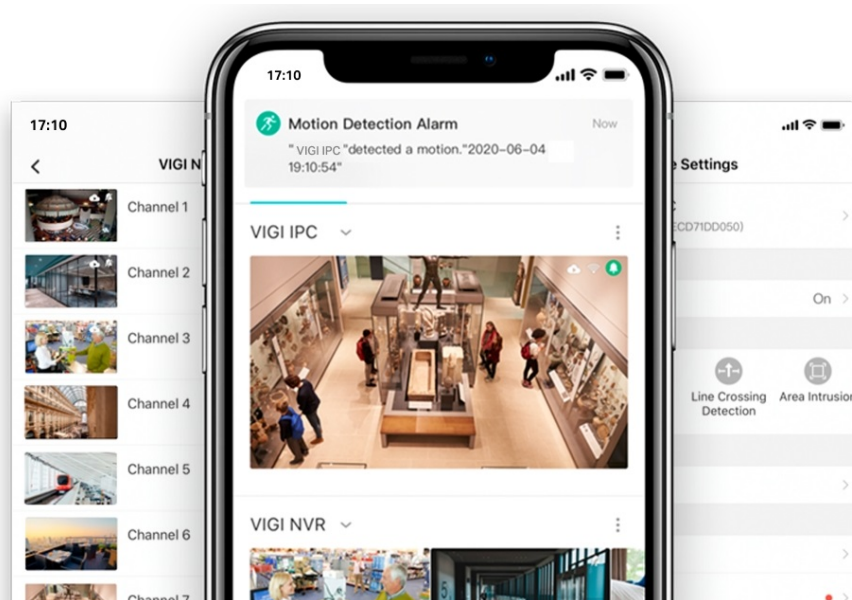

### TP-Link VIGI C340-W - ví o všem, co se kolem děje

**Venkovní IP kamera TP-Link VIGI C340-W** s plnobarevným nočním viděním je ideální pro monitoring prostoru a ochranu vašeho majetku. Díky **integrovaným anténám 2×2 MIMO** ji stačí jen zapnout a ihned začne přenos. Samozřejmostí je pevná a **odolná konstrukce se stupněm krytí IP66**, což ochrání kameru **TP-Link VIGI C340-W** proti vodě a dalším nepříznivým podmínkám ve venkovním prostředí.

Dopřejte si záznamy, které mají jasný a ostrý obraz plný barev. Kamera TP-Link VIGI C340-W podporuje **plnobarevné noční vidění** v maximálním **rozlišení 4 Mpx**. Nechybí ani **chytrý infračervený přísvit**, a tak je ideální pro sledování okolí v jakoukoli denní či noční hodinu. **Inteligentní systém detekce** umožní zaznamenat nejenom pohyb, ale také manipulaci s kamerou, překročení nastavené linie nebo narušení dané oblasti.

### TP-Link VIGI C340-W 4 mm

**4megapixelová IP** kamera typu **bullet** nabízí snímač **1/3" CMOS** s rozlišením **2560 × 1440** obrazových bodů, **citlivost 0,005 lux (barevně)** a podporu **DWDR**. Připojení lze jednoduše realizovat pomocí **RJ-45 portu** nebo bezdrátově skrze **Wi-Fi**. Díky **aplikaci TP-Link VIGI** lze sledovat dění **24 hodin denně, 7 dní v týdnu** odkudkoli skrze váš smartphone.