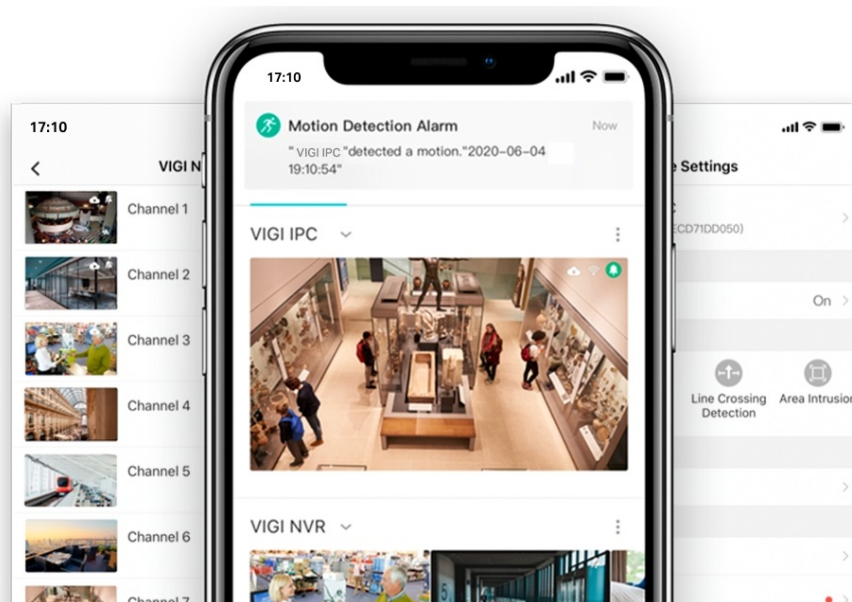

Veškeré nestandardní události navíc máte pod dohledem díky **aplikaci TP-Link VIGI**. Nároční uživatelé ocení také **integrováný reproduktor a mikrofon** pro obousměrnou komunikaci. Donášku nákupu nebo příjezd kurýra tak vyřídíte rychle a bezpečně.