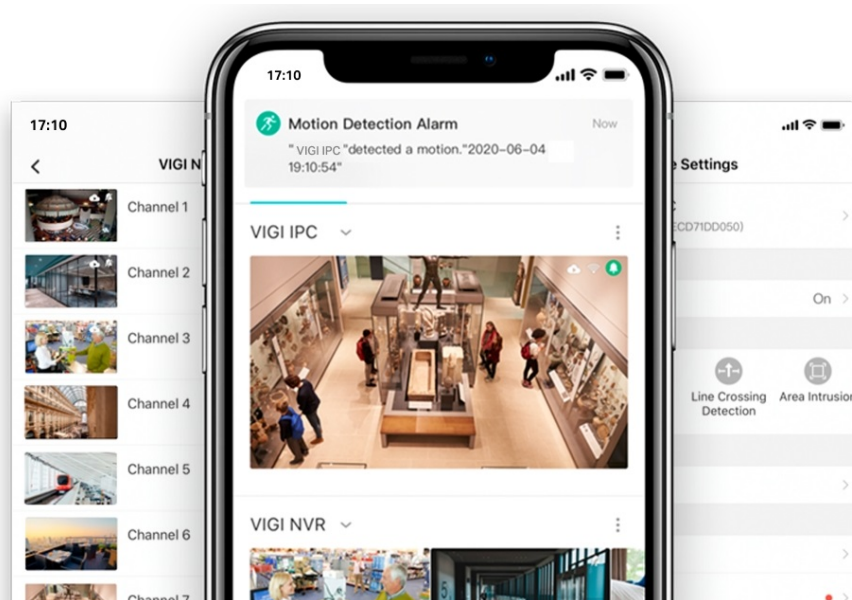

Popis

TP-Link VIGI C340-W - ví o všem, co se kolem děje

Venkovní IP kamera TP-Link VIGI C340-W s plnobarevným nočním viděním je ideální pro monitoring prostoru a ochranu vašeho majetku. Díky **integrováným anténám 2x2 MIMO** ji stačí jen zapnout a ihned začne přenos. Samozřejmostí je pevná a **odolná konstrukce se stupněm krytí IP66**, což ochrání kameru TP-Link VIGI C340-W proti vodě a dalším nepříznivým podmínkám ve venkovním prostředí.

Dopřejte si záznamy, které mají jasný a ostrý obraz plný barev. Kamera TP-Link VIGI C340-W podporuje **plnobarevné noční vidění** v maximálním **rozlišení 4 Mpx**. Nechybí ani **chytrý infračervený přísvit**, a tak je ideální pro sledování okolí v jakoukoli denní či noční hodinu. **Inteligentní systém detekce** umožní zaznamenat nejenom pohyb, ale také manipulaci s kamerou, překročení nastavené linie nebo narušení dané oblasti.

Veškeré nestandardní události navíc máte pod dohledem díky **aplikaci TP-Link VIGI**. Nároční uživatelé ocení také **integrováný reproduktor a mikrofon** pro obousměrnou komunikaci. Donášku nákupu nebo příjezd kurýra tak vyřídíte rychle a bezpečně.

TP-Link VIGI C340-W 4 mm

4megapixelová IP kamera typu **bullet** nabízí snímač **1/3" CMOS** s rozlišením **2560 × 1440** obrazových bodů, **citlivost 0,005 lux (barevně)** a podporu **DWDR**. Připojení lze jednoduše realizovat pomocí **RJ-45 portu** nebo bezdrátově skrze **Wi-Fi**. Díky **aplikaci TP-Link VIGI** lze sledovat dění **24 hodin denně, 7 dní v týdnu** odkudkoli skrze váš smartphone. Spolehlivý systém nočního vidění zajišťuje, že kamera funguje dobře i za špatných světelných podmínek a zaznamenává dění pro budoucí kontrolu.