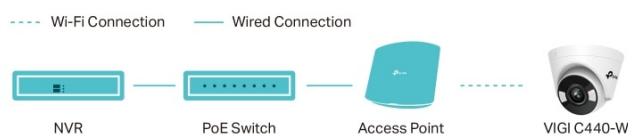

### TP-Link VIGI C440-W - dohlíží na bezpečnost ve dne v noci

**IP kamera TP-Link VIGI C440-W s plnobarevným nočním viděním**, která se postará o zabezpečení prostoru. Disponuje snímačem CMOS, který zachycuje obraz ve vysokém rozlišení, a je ideální pro nepřetržitý monitoring ve dne i v noci. Model **TP-Link VIGI C440-W** podporuje maximální **rozlišení 4 Mpx** a sledování okolí v barvách. Díky **podpoře bezdrátového připojení** je konektivita rychlá a jednoduchá všude, kde je pokrytí Wi-Fi signálem.

**Kamera TP-Link VIGI C440-W** nabízí **funkce inteligentní detekce**, a kromě zachycení pohybu vás upozorní také na narušení prostoru, překročení linie nebo na záměrně zablokování zorného pole. O veškerých aktivitách a událostech, které nastanou, jste okamžitě informováni na své mobilní zařízení. Ve spojení se **zabudovaným mikrofonom a reproduktorem** můžete také ihned náležitě reagovat formou **obousměrné komunikace**.

## TP-Link VIGI C440-W 4 mm

**4megapixelová IP** kamera typu **turret** nabízí snímač **1/3" CMOS** s rozlišením **2560 × 1440** obrazových bodů a podporu **DWDR**. Připojení lze jednoduše realizovat pomocí **RJ-45 portu**, nebo bezdrátově skrze **Wi-Fi**. Díky **aplikaci TP-Link VIGI** lze sledovat dění **24 hodin denně, 7 dní v týdnu** odkudkoli skrze váš smartphone. Spolehlivý systém nočního vidění zajišťuje, že kamera funguje dobře i za špatných světelných podmínek a zaznamenává dění pro budoucí kontrolu.