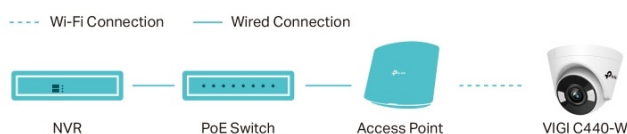

Popis

TP-Link VIGI C440-W - dohlíží na bezpečnost ve dne v noci

IP kamera TP-Link VIGI C440-W s plnobarevným nočním viděním, která se postará o zabezpečení prostoru. Disponuje snímačem CMOS, který zachycuje obraz ve vysokém rozlišení, a je ideální pro nepřetržitý monitoring ve dne i v noci. Model **TP-Link VIGI C440-W** podporuje maximální **rozlišení 4 Mpx** a sledování okolí v barvách. Díky **podpoře bezdrátového připojení** je konektivita rychlá a jednoduchá všude, kde je pokrytí Wi-Fi signálem.

Kamera TP-Link VIGI C440-W nabízí **funkce inteligentní detekce**, a kromě zachycení pohybu vás upozorní také na narušení prostoru, překročení linie nebo na záměrně zablokování zorného pole. O veškerých aktivitách a událostech, které nastanou, jste okamžitě informováni na své mobilní zařízení. Ve spojení se **zabudovaným mikrofonom a reproduktorem** můžete také ihned náležitě reagovat formou **obousměrné komunikace**.

TP-Link VIGI C440-W 4 mm

4megapixelová IP kamera typu **turret** nabízí snímač **1/3" CMOS** s rozlišením **2560 × 1440** obrazových bodů a podporu **DWDR**. Připojení lze jednoduše realizovat pomocí **RJ-45 portu**, nebo bezdrátově skrze **Wi-Fi**. Díky **aplikaci TP-Link VIGI** lze sledovat dění **24 hodin denně, 7 dní v týdnu** odkudkoli skrze váš smartphone. Spolehlivý systém nočního vidění zajišťuje, že kamera funguje dobře i za špatných světelných podmínek a zaznamenává dění pro budoucí kontrolu.

Úhel záběru: 80° horizontálně, 43,2° vertikálně, 94,2° diagonálně

Rozhraní a protokoly:

Rozhraní: 1× RJ-45, Wi-Fi

Video komprese: H.265+, H.265, H.264+, H.264

Slot paměťových karet: ano, microSD (max. 256 GB)