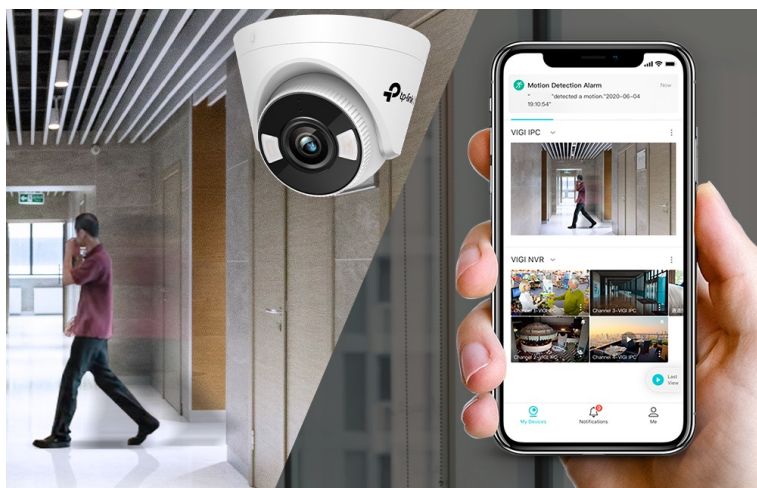

### TP-Link VIGI C440-W - dohlíží na bezpečnost ve dne v noci

**IP kamera TP-Link VIGI C440-W s plnobarevným nočním viděním**, která se postará o zabezpečení prostoru. Disponuje snímačem CMOS, který zachycuje obraz ve vysokém rozlišení, a je ideální pro nepřetržitý monitoring ve dne i v noci. Model **TP-Link VIGI C440-W** podporuje maximální **rozlišení 4 Mpx** a sledování okolí v barvách. Díky **podpoře bezdrátového připojení** je konektivita rychlá a jednoduchá všude, kde je pokrytí Wi-Fi signálem.

**Kamera TP-Link VIGI C440-W** nabízí **funkce inteligentní detekce**, a kromě zachycení pohybu vás upozorní také na narušení prostoru, překročení linie nebo na záměrně zablokování zorného pole. O veškerých aktivitách a událostech, které nastanou, jste okamžitě informováni na své mobilní zařízení. Ve spojení se **zabudovaným mikrofonom a reproduktorem** můžete také ihned náležitě reagovat formou **obousměrné komunikace**.

## TP-Link VIGI C440-W 4 mm

**4megapixelová IP** kamera typu **turret** nabízí snímač **1/3" CMOS** s rozlišením **2560 × 1440** obrazových bodů a podporu **DWDR**. Připojení lze jednoduše realizovat pomocí **RJ-45 portu**, nebo bezdrátově skrze **Wi-Fi**. Díky **aplikaci TP-Link VIGI** lze sledovat dění **24 hodin denně, 7 dní v týdnu** odkudkoli skrze váš smartphone. Spolehlivý systém nočního vidění zajišťuje, že kamera funguje dobře i za špatných světelných podmínek a zaznamenává dění pro budoucí kontrolu.