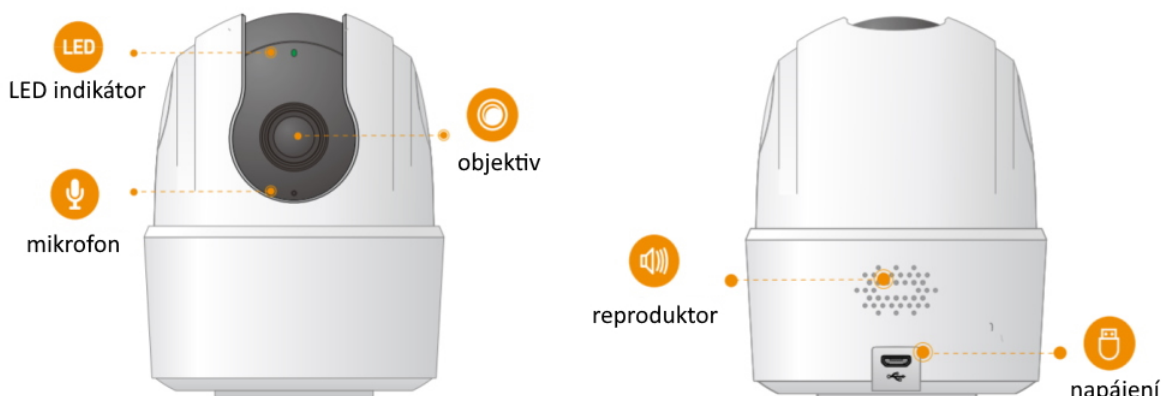

### Imou Ranger 2C 3MP-H1

IP otočná kamera do domácnosti přináší živý monitoring v křišťálově čisté **2K** kvalitě. Komprese **H.265** snižuje nároky na přenos dat a úložiště. Pro nahrávání zřetelného videa i v naprosté tmě disponuje kamera **nočním režimem s IR přisvícením** do vzdálenosti až 10 m. Praktická technologie **detekce osob** spolu s **vestavěnou sirénou** spolehlivě ochrání vaši domácnost a odradí nežádoucí návštěvy. O narušení prostoru se ihned dozvíte skrze **notifikaci**, kterou kamera zašle do vašeho mobilního telefonu prostřednictvím **aplikace Imou Life**. Ta mimo jiné umožňuje pohodlnou vzdálenou správu, ovládní kamery, živý náhled či přehrávání záznamu. Kameru lze na dálku otáčet i naklánět. K dispozici je také **alarm pro neobvyklé zvuky**, který vám pošle notifikaci například při pláči dítěte. Díky zabudovanému **reproduktoru a mikrofonu** lze kameru využít pro obousměrnou komunikaci s blízkými či domácím mazlíčkem.