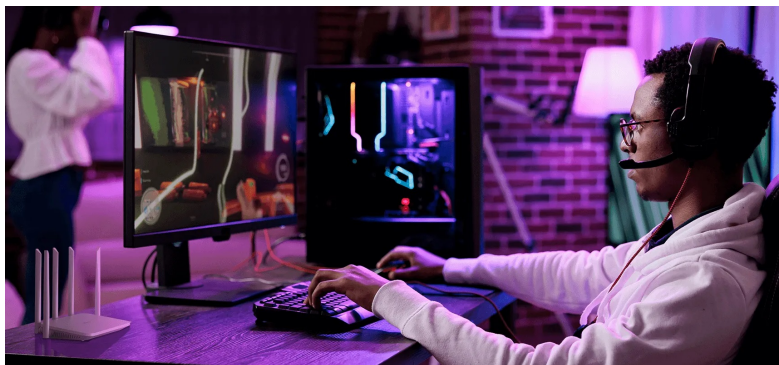

Popis

Imou HX21 - užívejte si svoji Wi-Fi síť naplno

Dopřejte si rychlou síť Wi-Fi s routerem Imou HX21. Model využívá **technologie Wi-Fi 6**, která zvyšuje rychlost přenosu a umožní vám ničím nerušené živé **streamování v rozlišení 4K nebo 8K** či nekompromisní **on-line gaming**. Pro streamování dat využívá **router Imou HR12G** specifický kanál, který zabraňuje ztrátě kvality a rychlosti v místech s velkou hustotou Wi-Fi signálů. Výsledkem tak je plynulé monitorování a optimální přenos.

Snadnou správu domácí Wi-Fi sítě zvládnete pomocí **aplikace Imou Life** klidně i na dálku. Umožní vám konfiguraci sítě, vytvoření Wi-Fi pro hosty, spolupráci s **IPTV** nebo využití funkce rodičovské kontroly. Standard **Wi-Fi 6** pracuje s **technologíí OFDMA**, která zvyšuje efektivitu sítě z hlediska její výtěžnosti. V praxi tak může více uživatelů využívat síť ke specifickým činnostem – od nakupování na internetu až po hraní 3D her.