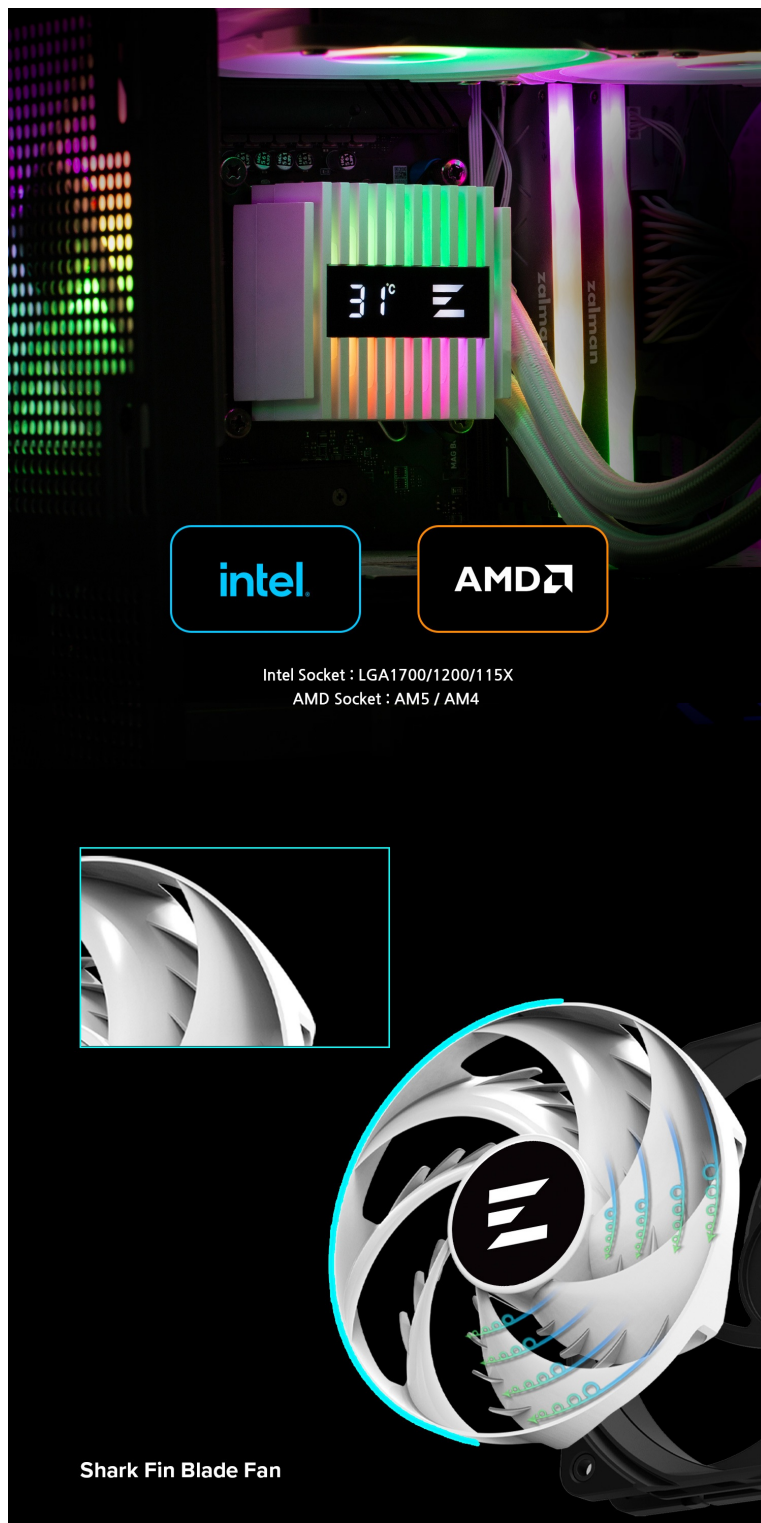

Jan Skopový (hw.ddfu.org)

hello@ddf.org

+420 731 533677

15.04.26 7:27:54

ZALMAN ALPHA2 A24 BÍLÝ

Cena celkem:	2 559 Kč
	(bez DPH: 2 115 Kč)
Běžná cena:	2 815 Kč
Ušetříte:	256 Kč
Kód zboží:	CHLZAL00272
Part No.:	ALPHA2 A24 White
Záruka:	24 měs.
Stav:	Nové zboží

Popis

ZALMAN ALPHA2 A24 - výkonný bojovník s teplem

Vodní chladič ZALMAN ALPHA2 A24 pro chlazení moderních **procesorů AMD Ryzen a Intel**. Pokročilý design pumpy s **RGB osvětlením** dodá sestavě stylový vzhled. Výkonné čerpadlo pak podporuje účinné chlazení při zachování nízké hladiny hluku. Funkce **Alpha2 AIO** vám umožní skrze displej jednoduše monitorovat teplotu v reálném čase.

Hlava pumpy je otočná v plném rozsahu, což vám umožní snadné nastavení a montáž radiátoru do požadované polohy. Ventilátor se pyšní unikátním **designem lopatek Shark fin**, což přispívá k minimálnímu odporu proudícího vzduchu a efektivnímu chlazení.