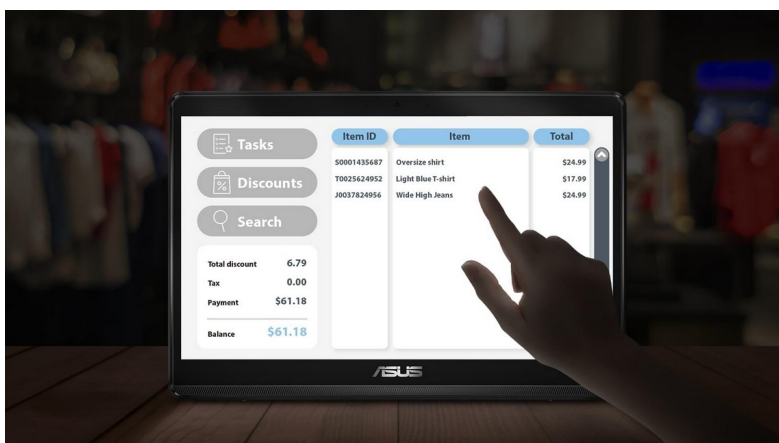

Popis

Připraven na moderní podnikání - ASUS ExpertCenter E1 AiO

Stolní počítač ASUS ExpertCenter E1 E1600 představuje univerzální a velmi dobře skladné zařízení pro práci, maloobchod nebo vzdělávání. Uplatní se v rámci firemního provozu, v domácnosti i školním prostředí. **All-in-One řešení** integruje celý počítač do moderního monitoru s úhlopříčkou displeje 15,6 palců a **dotykovým ovládáním**. Kombinace **procesoru Intel Celeron** a **8GB RAM** přináší výkon potřebný pro efektivní činnost s kancelářskými aplikacemi, internetem, tabulkami nebo tvorbu dokumentů.

Integrovaná grafická karta Intel UHD podpoří také přehrávání standardních multimédií. **Displej s ostrým Full HD rozlišením** jasně a v patřičné čistotě zobrazí veškerý obsah. Úložiště v podobě **SSD jednotky** podpoří rychlý start aplikací a systému a současně přináší **128GB úložiště** pro uložení nejdůležitějších dat a pracovních aplikací. Výbava zahrnuje **webkameru** pro on-line komunikaci a potěší také **čtečka paměťových karet**.