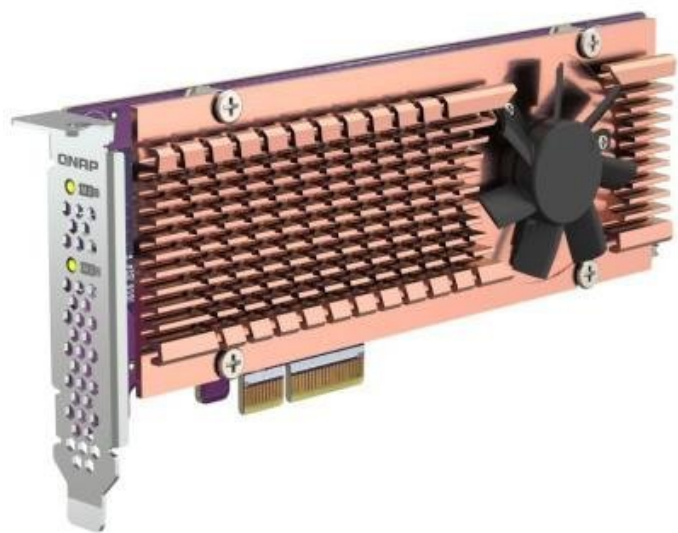

QNAP QM2-2P-344A

Cena celkem:	5 307 Kč (bez DPH: 4 386 Kč)
Běžná cena:	5 837 Kč
Ušetříte:	531 Kč
Kód zboží:	NASQNP1156
Part No.:	QM2-2P-344A
Záruka:	24 měs.
Stav:	Nové zboží

Popis

QNAP QM2-2P-344A

Interní **PCIe karta** umožňuje **přidat dva M.2 SSD** disky pro zvýšení úložné kapacity vašeho počítače/pracovní stanice se systémem Windows/Linux. Tepelné snímače umožňují sledování teploty M.2 SSD v reálném čase. Tichý chladič modul (chladič a inteligentní ventilátor) minimalizuje rizika spojená s přehříváním a udržuje konstantně vysoký výkon.

Součástí balení je nízkoprofilový plochý držák a držák s úplnou výškou.

ZÁKLADNÍ SPECIFIKACE

Rozhraní: PCIe 3.0 x4

Konektory: 2x M.2

Podporované formáty SSD: M.2 PCIe NVMe 2280, 22110

Kompatibilita:

2šachtové NAS

TS-251D, TS-253B, TS-253Be, TS-264

4šachtové NAS

TS-431XU, TS-431XU-RP, TS-432PXU, TS-432PXU-RP, TS-453B, TS-453Be, TS-453BU, TS-453BU-RP, TS-463U, TS-463U-RP, TS-463XU, TS-463XU-RP, TS-464, TS-464U, TS-464U-RP, TS-473, TS-473A, TVS-463, TVS-472XT, TVS-473, TVS-473e, TVS-h474