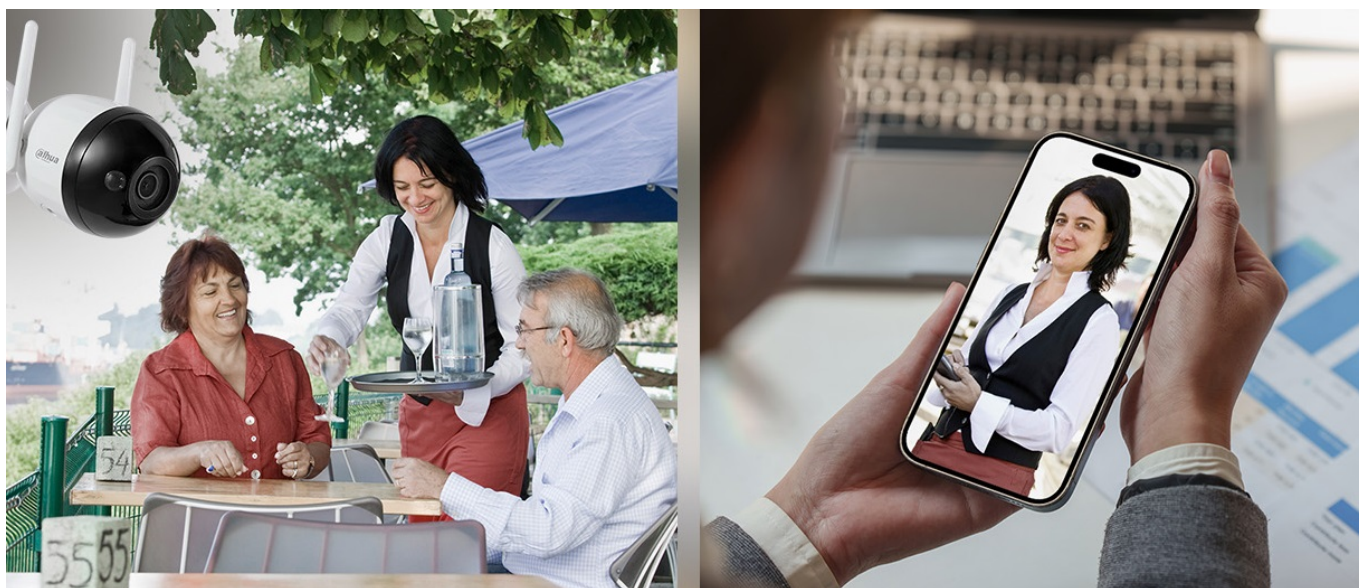

### **IP kamera Dahua IPC-F2CP-PV - Smart IP kamera s čistým obrazem**

**IP kamera Dahua IPC-F2CP-PV-0280B** pro zabezpečení venkovního prostoru. Disponuje **2Mpx rozlišením** a režimy pro noční vidění, díky čemuž zachytí obraz jasně, čistě a v potřebných detailech v jakoukoli denní či noční hodinu. Kamera **Dahua IPC-F2CP-PV-0280B** je optimální pro detekci osob, respektive jejich pohybu v reálném čase.

Současně dokáže **efektivně odfiltrovat objekty** jako listí, světlo, zvířata a další, aby nedocházelo k falešným poplachům a nevyžádaným notifikacím na váš telefon. Samozřejmostí je **pevná a odolná konstrukce se stupněm krytí IP67**. Díky tomu je chráněna proti vnějším podmínkám, kam patří například déšť, prach nebo mlha.

Výbava IP kamery Dahua IPC-F2CP-PV-0280B zahrnuje **integrováný reproduktor a mikrofon**, takže po propojení se smartphonem skrze **aplikaci DMSS** můžete obousměrně komunikovat s blízkými nebo třeba kurýrní službou. Pořízené záznamy lze ukládat na SD kartu, NVR úložiště nebo cloud. Veškeré funkce a nastavení máte díky aplikaci DMSS jednoduše a kdykoli pod kontrolou.