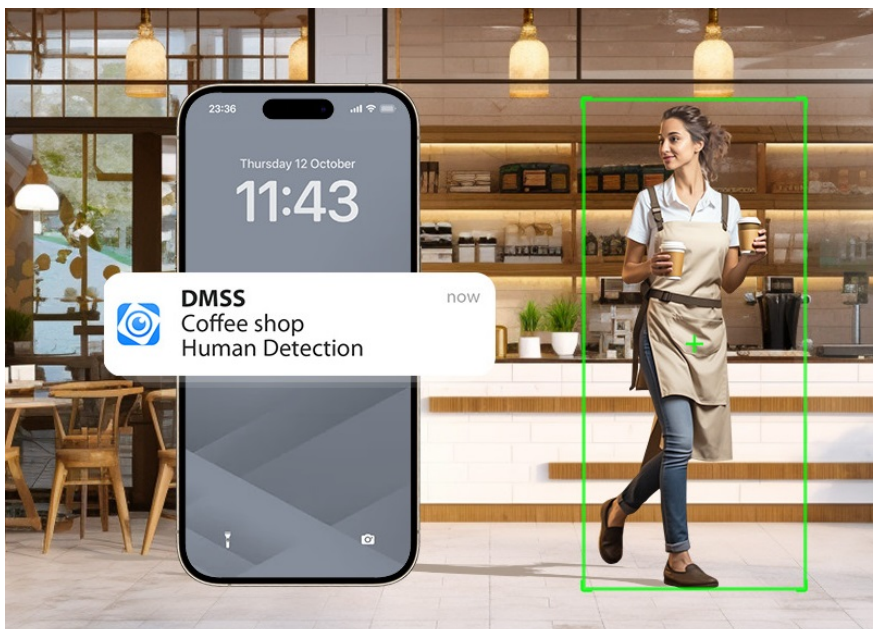

### **IP kamera Dahua IPC-F2CP-PV - Smart IP kamera s čistým obrazem**

**IP kamera Dahua IPC-F2CP-PV-0280B** pro zabezpečení venkovního prostoru. Disponuje **2Mpx rozlišením** a režimy pro noční vidění, díky čemuž zachytí obraz jasně, čistě a v potřebných detailech v jakoukoli denní či noční hodinu. Kamera **Dahua IPC-F2CP-PV-0280B** je optimální pro detekci osob, respektive jejich pohybu v reálném čase.

Současně dokáže **efektivně odfiltrovat objekty** jako listí, světlo, zvířata a další, aby nedocházelo k falešným poplachům a nevyžádaným notifikacím na váš telefon. Samozřejmostí je **pevná a odolná konstrukce se stupněm krytí IP67**. Díky tomu je chráněna proti vnějším podmínkám, kam patří například déšť, prach nebo mlha.

Výbava IP kamery Dahua IPC-F2CP-PV-0280B zahrnuje **integrováný reproduktor a mikrofon**, takže po propojení se smartphonem skrze **aplikaci DMSS** můžete obousměrně komunikovat s blízkými nebo třeba kurýrní službou. Pořízené záznamy lze ukládat na SD kartu, NVR úložiště nebo cloud. Veškeré funkce a nastavení máte díky aplikaci DMSS jednoduše a kdykoli pod kontrolou.