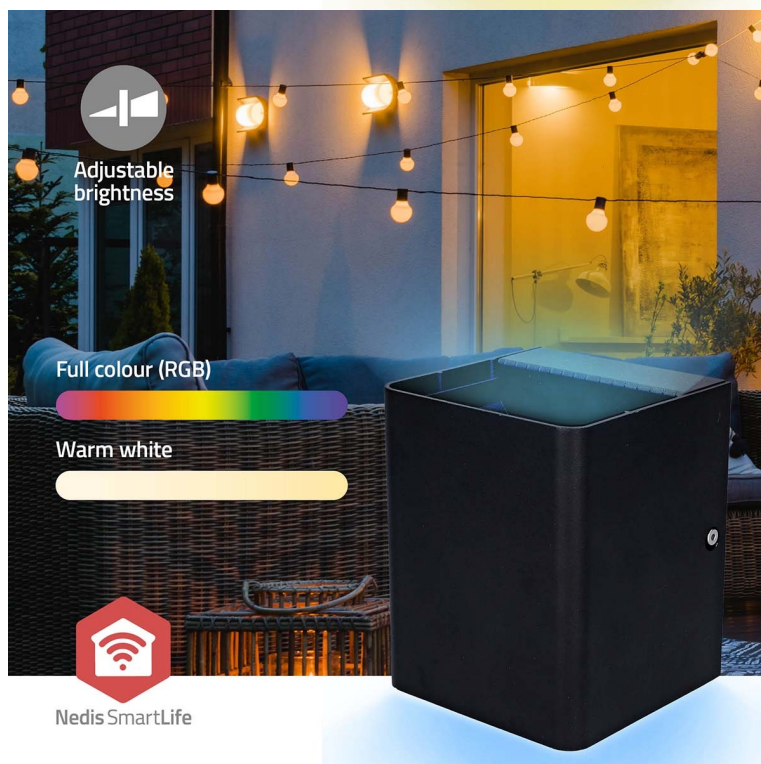

### Nedis ZBLOW10RGBW - chytré světlo s chytrým ovládáním

**Chytré venkovní svítidlo Nedis ZBLOW10RGBW**, které promění vaši zahradu, terasu nebo balkon v ještě kouzelnější místo k posezení a relaxaci. Díky elegantnímu designu představuje skvělý doplněk do moderního venkovního interiéru. Navíc je **energeticky úsporné**, takže si světlo můžete užívat bez výčitek. Konstrukce obsahuje světla směřující nahoru i dolů a vytvoří pohodovou atmosféru i potřebné osvětlení prostoru. Je ideální například na večerní posezení s přáteli, pohodu po náročném dni, večírek a jakékoli společenské události ve vaší domácnosti. **Smart nástěnné svítidlo Nedis ZBLOW10RGBW** podporuje všestranné možnosti osvětlení. Produkuje jak uklidňující teplé bílé světlo, tak **barevné RGB světlo** pro rozproudění zábavy.

### Nedis ZBLOW10RGBW

Chytré **venkovní nástěnné LED svítidlo** s elegantním designem a pokročilými funkcemi je dokonalým doplňkem pro zahradu, terasu nebo balkon. Nabízí možnost výběru mezi **teplým bílým světlem** nebo živými barvami **RGB**. Svítidlo lze pomocí technologie **Wi-Fi** propojit s aplikací **Nedis SmartLife** v chytrém telefonu a dálkově tak ovládat **jas a barvy** dle vašich potřeb. S funkcí plánování můžete také pohodlně nastavit **časové plány**, například pro automatické rozsvícení při západu slunce. Protokol **Zigbee** umožňuje připojit více zařízení v rámci jedné sítě. Integrací různých světel kompatibilních se Zigbee můžete vytvořit synchronizovaný zážitek z osvětlení v celé venkovní oblasti. Samozřejmostí už je podpora **hlasového ovládání** pomocí Amazon Alexa nebo Google Home.