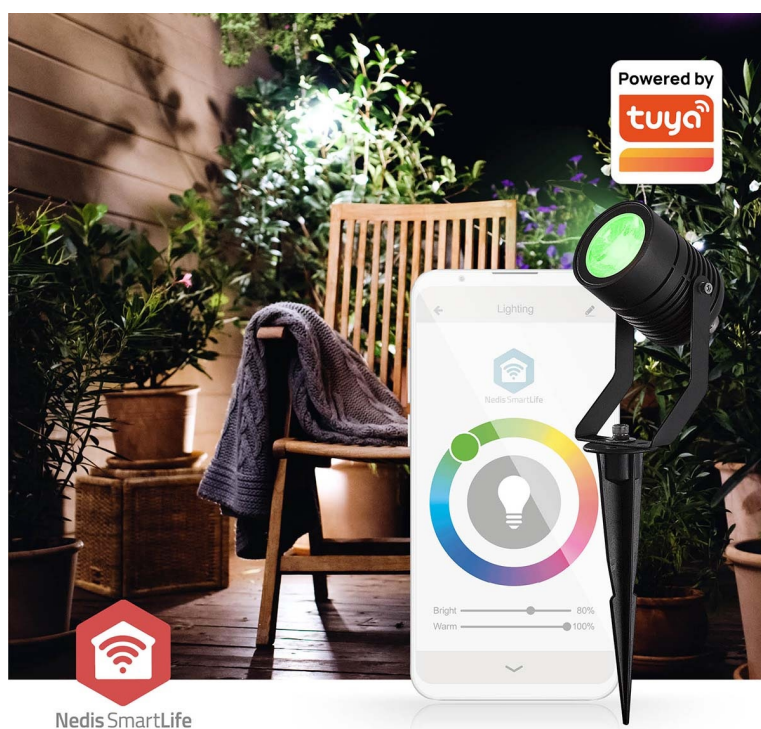

## NEDIS ZBLOS10RGBW3

Cena celkem:	<b>3 486 Kč</b> <b>(bez DPH: 2 881 Kč)</b>
Běžná cena:	<b>3 834 Kč</b>
Ušetříte:	<b>349 Kč</b>
Kód zboží:	OSVNED1100
Part No.:	ZBLOS10RGBW3
Záruka:	24 měs.
Stav:	Nové zboží

### Nedis ZBLOW10RGBW - chytré bodové světlo s chytrým ovládáním

**Trojice světel Nedis ZBLOW10RGBW** představuje perfektně řešení pro osvětlení veovního prostoru v rámci vaší chytré domácnosti. Tato bodová světla jsou navržena s ohledem na **výkon i odolnost** díky vsazení do hliníkového pouzdra. Podporuje **barevné RGB osvětlení**, s pomocí kterého vykouzíte požadovanou atmosféru podél cesty, na dvoře, zahradě či jiném venkovním prostoru.

Skrze **protokol Zigbee** můžete snadno integrovat všechna svítidla do jedné sítě a využívat jejich výkon na maximum. **Bodová světla Nedis ZBLOW10RGBW** se vyznačují nízkou spotřebou energie a snižují tak tlak na vaši peněženku. Pomocí **aplikace Nedis Smartlife** máte nad osvětlením vždy plnou kontrolu. Skrze smartphone například upravíte jas, nastavíte časové plány apod. Nechybí ani **podpora hlasových asistentů Amazon Alexa a Google Home**.

### Nedis ZBLOW10RGBW

Sada tří chytrých **venkovních bodových LED svítidel** s elegantním designem a pokročilými funkcemi je dokonalým doplňkem pro zahradu či příjezdovou cestu. Nabízí možnost výběru mezi **teplým bílým světlem** nebo živými barvami **RGB**. Svítidlo lze pomocí technologie **Wi-Fi** propojit s aplikací **Nedis SmartLife** v chytrém telefonu a dálkově tak ovládat **jas a barvy** dle vašich potřeb. S funkcí plánování můžete také pohodlně nastavit **časové plány**. Protokol **Zigbee** umožňuje připojit více zařízení v rámci jedné sítě. Integrací různých světel kompatibilních se Zigbee můžete vytvořit synchronizovaný zážitek z osvětlení v celé venkovní oblasti. Samozřejmostí už je podpora **hlasového ovládání** pomocí Amazon Alexa nebo Google Home.