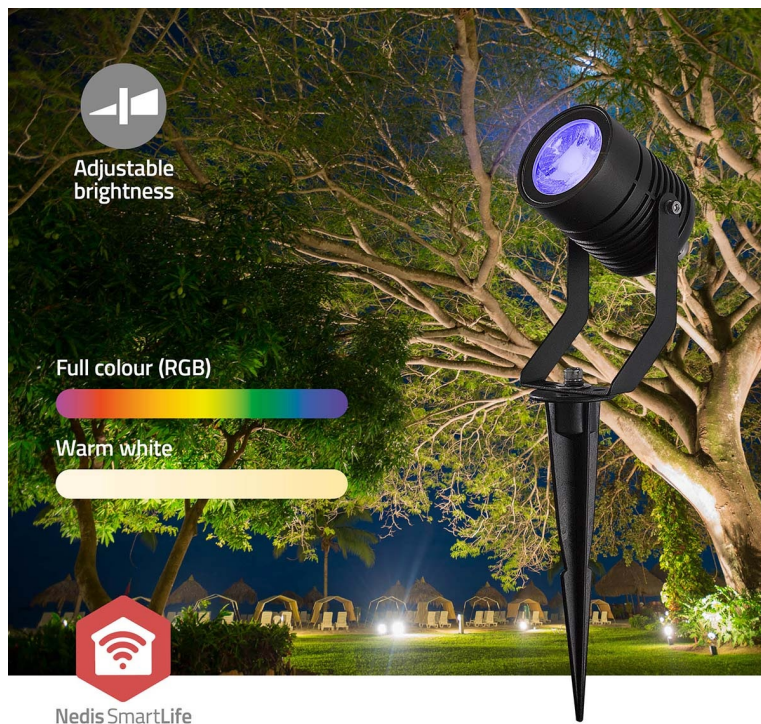

## NEDIS ZBLOS10RGBW3

Cena celkem:	<b>3 486 Kč</b> <b>(bez DPH: 2 881 Kč)</b>
Běžná cena:	<b>3 834 Kč</b>
Ušetříte:	<b>349 Kč</b>
Kód zboží:	OSVNED1100
Part No.:	ZBLOS10RGBW3
Záruka:	24 měs.
Stav:	Nové zboží

### Nedis ZBLOW10RGBW - chytré bodové světlo s chytrým ovládáním

**Trojice světel Nedis ZBLOW10RGBW** představuje perfektně řešení pro osvětlení veovního prostoru v rámci vaší chytré domácnosti. Tato bodová světla jsou navržena s ohledem na **výkon i odolnost** díky vsazení do hliníkového pouzdra. Podporuje **barevné RGB osvětlení**, s pomocí kterého vykouzíte požadovanou atmosféru podél cesty, na dvoře, zahradě či jiném venkovním prostoru.

Skrze **protokol Zigbee** můžete snadno integrovat všechna svítidla do jedné sítě a využívat jejich výkon na maximum. **Bodová světla Nedis ZBLOW10RGBW** se vyznačují nízkou spotřebou energie a snižují tak tlak na vaši peněženku. Pomocí **aplikace Nedis Smartlife** máte nad osvětlením vždy plnou kontrolu. Skrze smartphone například upravíte jas, nastavíte časové plány apod. Nechybí ani **podpora hlasových asistentů Amazon Alexa a Google Home**.

### Nedis ZBLOW10RGBW

Sada tří chytrých **venkovních bodových LED svítidel** s elegantním designem a pokročilými funkcemi je dokonalým doplňkem pro zahradu či příjezdovou cestu. Nabízí možnost výběru mezi **teplým bílým světlem** nebo živými barvami **RGB**. Svítidlo lze pomocí technologie **Wi-Fi** propojit s aplikací **Nedis SmartLife** v chytrém telefonu a dálkově tak ovládat **jas a barvy** dle vašich potřeb. S funkcí plánování můžete také pohodlně nastavit **časové plány**. Protokol **Zigbee** umožňuje připojit více zařízení v rámci jedné sítě. Integrací různých světel kompatibilních se Zigbee můžete vytvořit synchronizovaný zážitek z osvětlení v celé venkovní oblasti. Samozřejmostí už je podpora **hlasového ovládání** pomocí Amazon Alexa nebo Google Home.