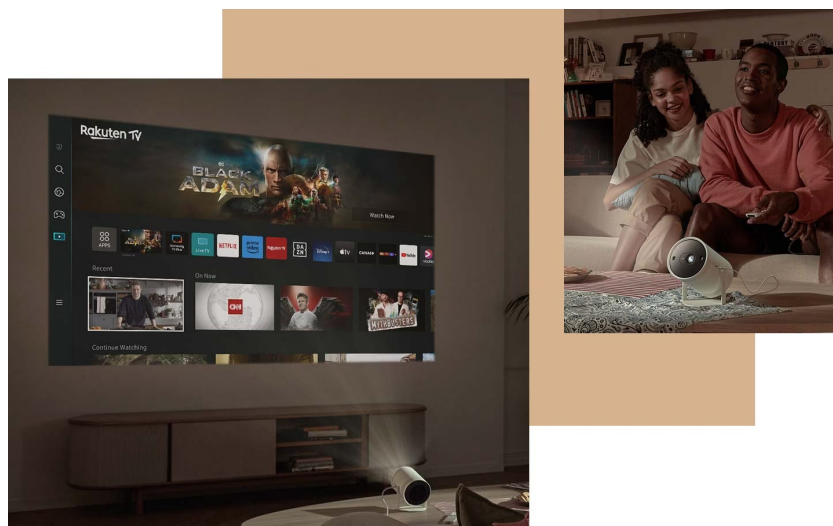

Popis

Maximální volnost sledování s projektorem Samsung The Freestyle 2

Přenosný projektor Samsung The Freestyle 2, který vám díky své nízké váze a rozměrům umožní promítat obsah kdekoli, kdykoli v rozmanitých úhlech. **Kompaktní design a lehkost** umožňují přenášení přímo v ruce a můžete jej vzít s sebou na cesty. Skrze **rozhraní USB-C** projektor připojíte ke kompatibilní externí baterii a můžete promítat v exteriéru, na venkovní párty, grilování apod. **Full HD rozlišení** produkuje ostrý obraz a ve spojení s praktickým **stojánkem** snadno nastavíte ideální polohu.

Oblíbený obsah můžete sledovat z různých pozic a úhlů, jak chcete. Výsledný obraz se navíc snadno optimalizuje přímo z místa, takže se můžete rozloučit s nepříjemným zkreslením, ať už **projektor Samsung The Freestyle 2** stojí kdekoli. Samozřejmostí je také dostatečné ozvučení.

Zabudovaný **reproduktor** produkuje **360stupňový zvuk**, který se rozprostírá po nejbližším okolí. Mezi další přednosti patří **funkce Samsung Smart TV** pro ještě bohatší multimediální zážitky s certifikovanými aplikacemi.