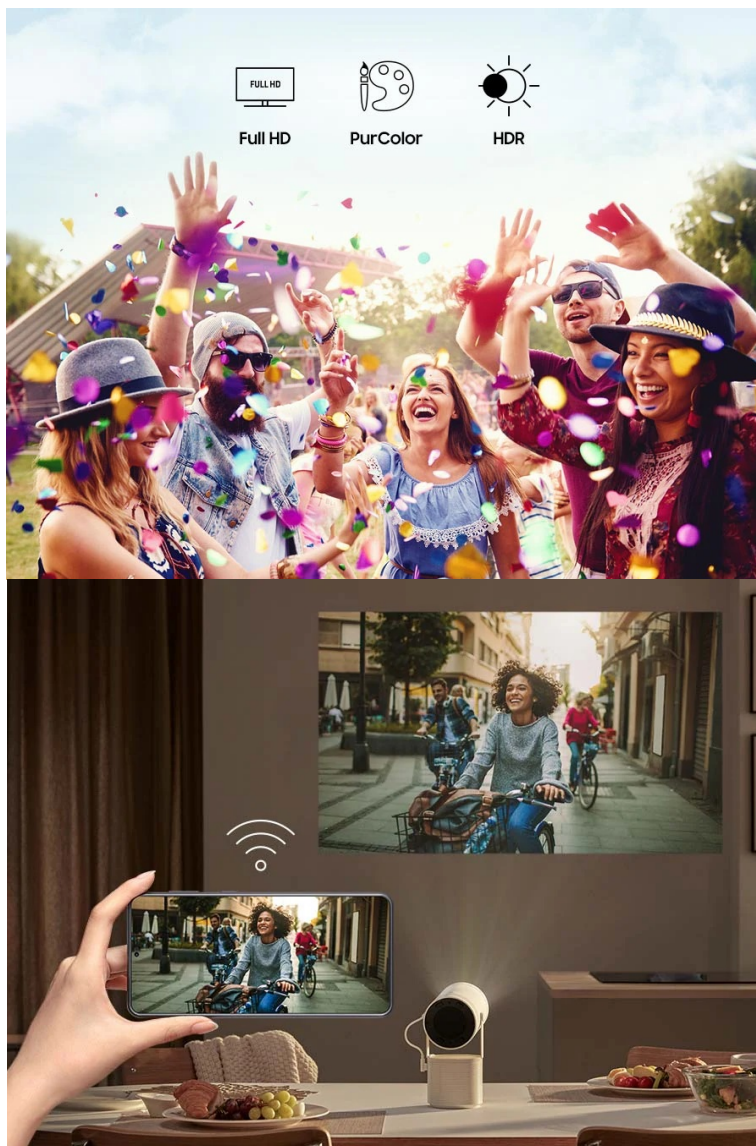

Popis

Maximální volnost sledování s projektorem Samsung The Freestyle 2

Přenosný projektor Samsung The Freestyle 2, který vám díky své nízké váze a rozměrům umožní promítat obsah kdekoli, kdykoli v rozmanitých úhlech. **Kompaktní design a lehkost** umožňují přenášení přímo v ruce a můžete jej vzít s sebou na cesty. Skrze **rozhraní USB-C** projektor připojíte ke kompatibilní externí baterii a můžete promítat v exteriéru, na venkovní párty, grilování apod. **Full HD rozlišení** produkuje ostrý obraz a ve spojení s praktickým **stojánkem** snadno nastavíte ideální polohu.

Oblíbený obsah můžete sledovat z různých pozic a úhlů, jak chcete. Výsledný obraz se navíc snadno optimalizuje přímo z místa, takže se můžete rozloučit s nepříjemným zkreslením, ať už **projektor Samsung The Freestyle 2** stojí kdekoli. Samozřejmostí je také dostatečné ozvučení.

Zabudovaný **reproduktor** produkuje **360stupňový zvuk**, který se rozprostírá po nejbližším okolí. Mezi další přednosti patří **funkce Samsung Smart TV** pro ještě bohatší multimediální zážitky s certifikovanými aplikacemi.