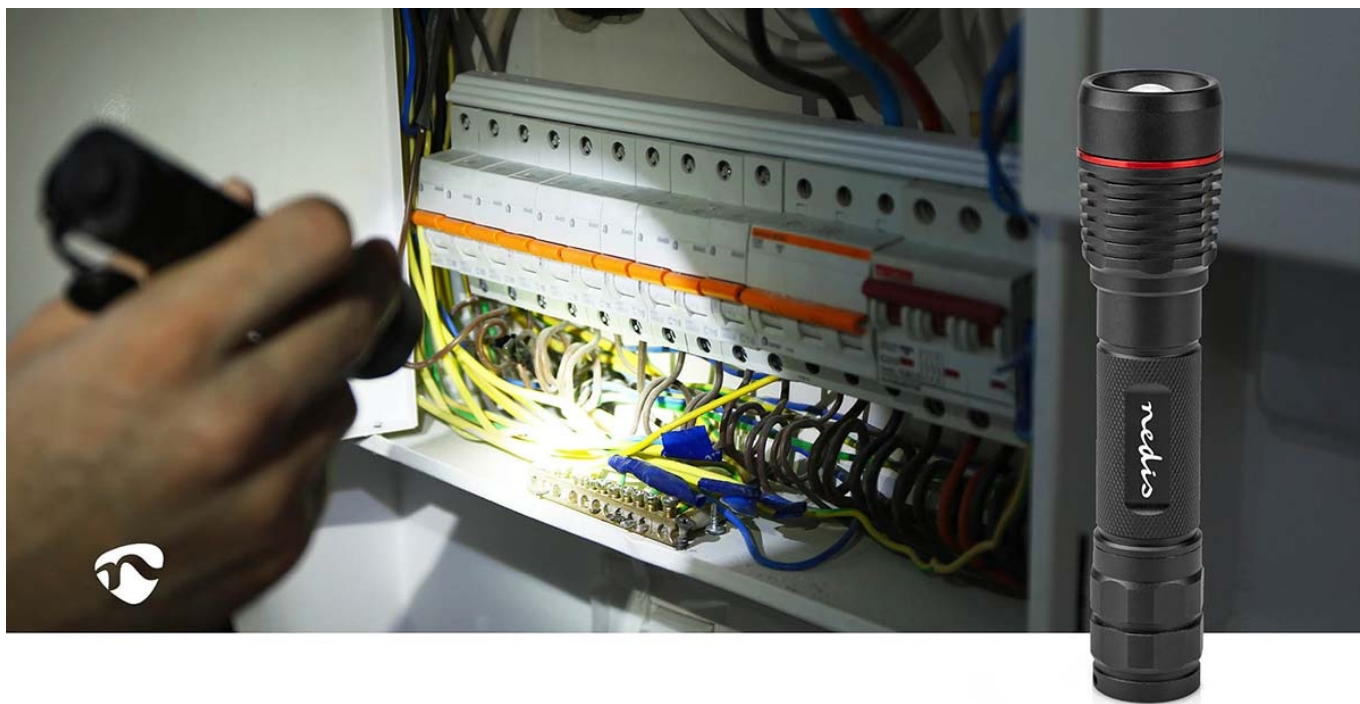

Popis

Posviťte si na vše kolem - Nedis LTRR11WBK

Kompaktní dobíjecí LED svítilna Nedis LTRR11WBK, se kterou můžete variovat osvětlení od bodového světla až po dálkové. **Konstrukce z hliníku** zajišťuje potřebnou pevnost a odolnost. Pro nabíjení slouží **port USB-C**, přičemž míru nabití signalizuje jednoduchý indikátor. Maximální svítivost dosahuje 1000 lumenů a posvíťte si **na vzdálenost až 200 metrů**.

Jedním tlačítkem můžete na svítilně **Nedis LTRR11WBK** přepínat mezi různými režimy nebo ji zcela vypnout. Podržením tlačítka aktivujete funkci **SOS** či stroboskopu. Provedení splňuje **stupeň krytí IPX7**, díky čemuž je svítilna odolná proti vodě a vhodná pro široké spektrum outdoorových aktivit – kempování v lese, výlety pod stan, procházky ve večerních hodinách, pobyt na chatě, chalupě apod.

Nedis LTRR11WBK

Vysoce kvalitní robustní LED svítilna v **hliníkovém provedení** pro každodenní použití. Výkon LED činí **10 W** a nabízí tak svítivost až **1000 lm**. Díky 10° úhlu paprsku nabídne dosah až **200 m**. Výhodou je také otvor pro uchycení poutka, **tři stupně intenzity**, SOS funkce, režim stroboskopu či možnost zaostření světelného paprsku. Potěší také zvýšená odolnost svítilny podle **IPX7**. O **výdrž až 2 hodiny** se stará dobíjecí baterie o kapacitě **2200 mAh**.

Součástí balení je Li-ion baterie typu 18650 a nabíjecí USB-C kabel.

ZÁKLADNÍ SPECIFIKACE

Zdroj světla: LED

Svítivost: 1000 lm

Výdrž: až 2 hodiny

Baterie: 1 × 18650, 2200 mAh, Li-Ion

Napájení: USB-C

Stupeň krytí: IPX7