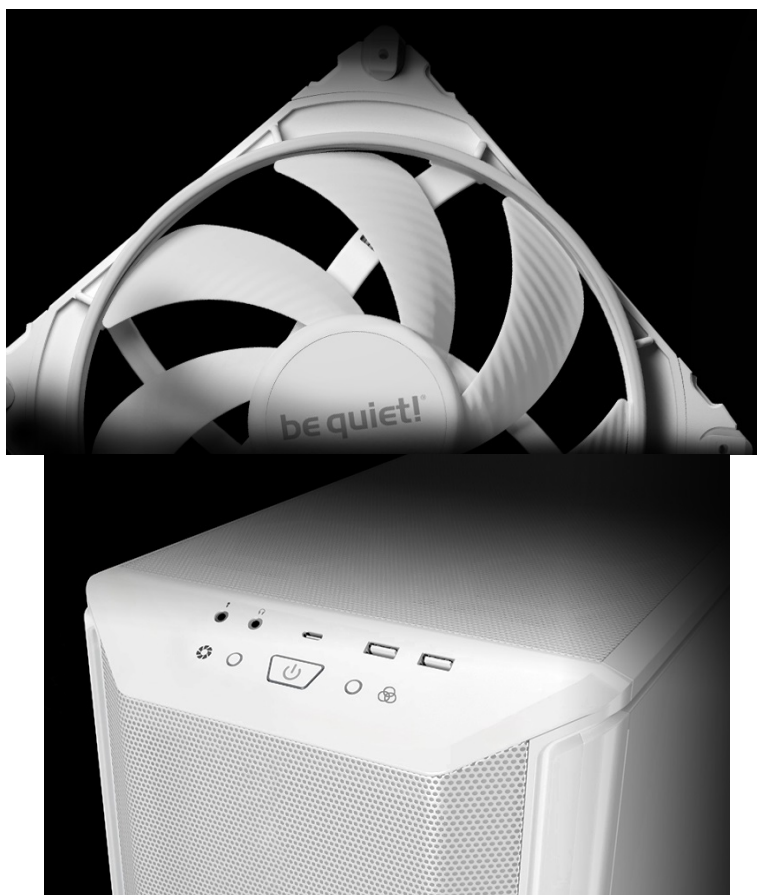

Jan Skopový (hw.ddfu.org)

hello@ddf.org

+420 731 533677

16.04.26 14:14:17

BE QUIET! DARK BASE 701 BÍLÁ

Cena celkem:	6 059 Kč (bez DPH: 5 007 Kč)
Běžná cena:	6 665 Kč
Ušetříte:	606 Kč
Kód zboží:	CASBQT1165
Part No.:	BGW59
Záruka:	36 měs.
Stav:	Nové zboží

Popis

Be quiet! DARK BASE 701 - rozjeté komponenty na jednom místě

PC skříň **Be quiet! DARK BASE 701** svým designem podporuje maximální průtok vzduch a stabilní chod celého systému. **Extra prodyšná konstrukce** je ideální pro výkonné komponenty, které jsou chlazeny vzduchem. Skříň ve formátu **Middle Tower** disponuje trojicí předinstalovaných ventilátorů, které skvěle balancují mezi chladicím výkonem a tichým provozem.

PC skříň Be quiet! DARK BASE 701 představuje ideální volbu pro všestranné využití, ať už v pracovní nebo multimediální sféře. Fanoušci estetiky ocení **konstrukci s průhlednou bočnicí**. Zkušení uživatelé zase mohou naplno využít vnitřní prostor skříňe, který neklade téměř žádná omezení, co se kreativity týče. Je **kompatibilní s celou řadou komponent** různých formátů a velikostí, a to včetně třeba vodního chlazení. Samozřejmostí je výbava v podobě **prachových filtrů** nebo **konektorů**.

Be quiet! DARK BASE 701

Kvalitní počítačová skříň s průhlednou bočnicí formátu **Middle Tower** nabízí dostatek prostoru pro uložení **až pěti disků**. Předinstalovány jsou **tři 140 mm ventilátory**, které lze optimalizovat jak pro tichý chod, tak pro výkon bez kompromisu