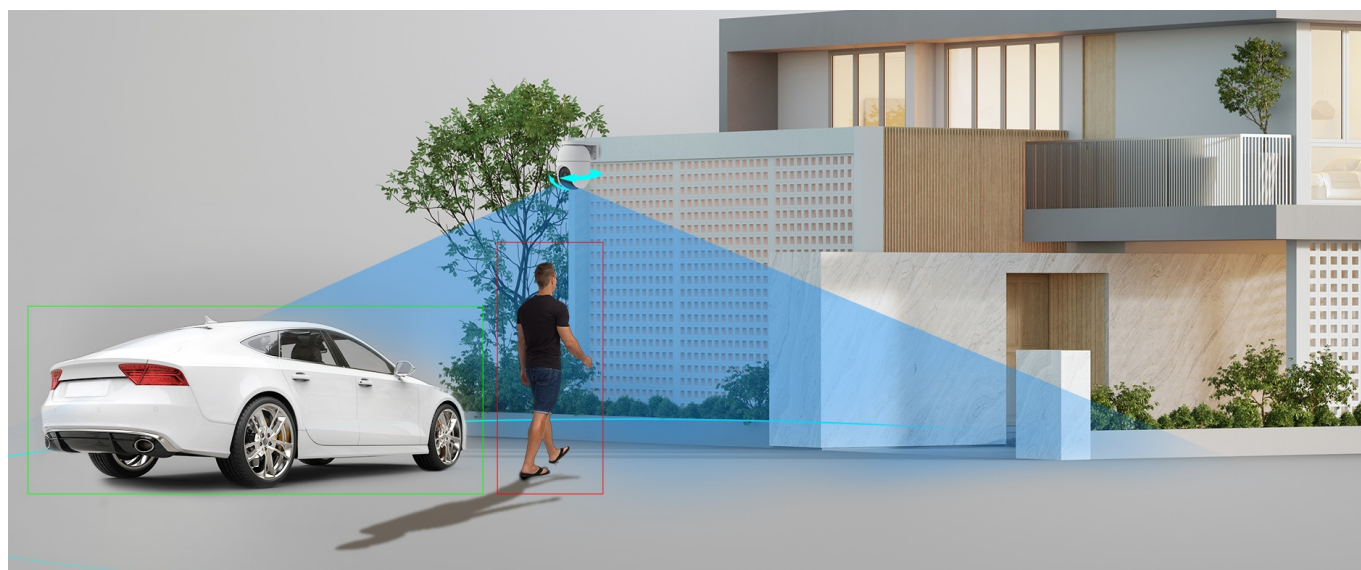

Popis

EZVIZ C8c - IP kamera, která dbá na bezpečnost

Venkovní IP kamera **EZVIZ C8c** zvýší zabezpečení vnějšího prostoru. Je navržena pro panoramatické snímání ve vysokém **rozlišení obrazu 2K+**. Díky tomu zachytí bohatý prostor bez slepých úhlů, a to jak ve dne, tak v noci. Rozlišení vykresluje ostrý obraz se všemi detaily. Samozřejmostí je **detekce pohybu osoby a rozlišení postav, vozidel a běžných objektů** pomocí algoritmu umělé inteligence.

To předchází falešným poplachům vyvolaných poletujícími listy nebo hmyzem. **Model EZVIZ C8c** je vybaven **reproduktorem a mikrofonom** pro obousměrnou komunikaci, což oceníte například při příjezdu kurýra nebo donáškové služby. Samozřejmostí je **podpora nočního vidění**. Integrovaný IR přísvit s dosahem až 30 metrů zajistí dobře viditelný obraz i v nočních hodinách.

EZVIZ C8c 4 Mpx

Venkovní IP kamera nabízí snímač **1/3" CMOS** s rozlišením **4 Mpx**, který je schopný snímat video v rozlišení 2560 × 1440 při **30 fps**. Pro případ zhoršených světelných podmínek je přítomen **IR přísvit** do vzdálenosti **30 m**. Kompresce **H.265/H.264** snižuje nároky na přenos dat a úložiště. Natočené záznamy je možné ukládat na **microSD kartu** do kapacity až 512 GB, nebo odesílat na cloudové úložiště (na základě předplatného). **Aktivní zastrašení** v podobě stroboskopického světla a zvukového alarmu pak varuje případné narušitele. Součástí kamery je integrovaný **reproduktor a mikrofون**, který umožní kvalitní obousměrnou komunikaci. Propojení kamery pomocí aplikace v mobilním zařízení umožní pohodlný vzdálený přístup, pořizování záznamů či fotografií nebo upozornění v případě **detekce pohybu**. Připojení lze jednoduše realizovat jak drátově prostřednictvím **RJ-45** konektoru, tak bezdrátově skrze **Wi-Fi**. Přímou v aplikaci navíc můžete s kamerou pohodlně otáčet o **až 350°** horizontálně a **až 80°** vertikálně. Je kompatibilní s inteligentními hlasovými asistenty **Amazon Alexa a Google Assistant**.