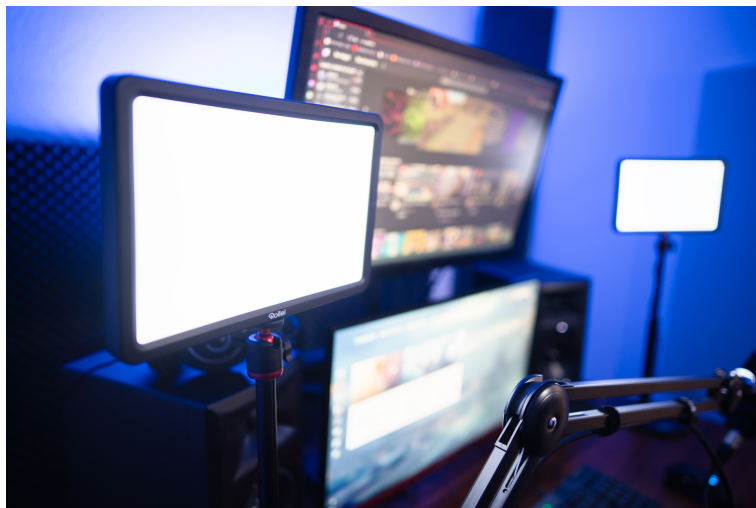

Popis

Rollei Lumis Key Light Pro - profí osvětlení pro každou příležitost

LED světlo Rollei Lumis Key Light Pro vám poskytne špičkové osvětlení při streamování, vlogování nebo videokonferencích. Ať už od děláte na svém PC cokoli, můžete se spolehnout na **velkou svítivost speciálních LED diod**. Tyto poskytují vysokou úroveň osvětlení, současně však neoslňují ani při dlouhodobé činnosti.

Jejich intenzitu můžete nastavit přímo na panelu, nebo pomocí **dálkového ovladače**. Rozmezí barevné teploty se pohybuje od 2500 K do 9000 K. Na dálkovém ovladači lze nastavit celkem 7 kanálů. Díky tomu můžete synchronně ovládat několik světel **Rollei Lumis Key Light Pro** a upravovat nastavení.

S více světlými tohoto modelu vytvoříte komplexní **osvětlení ve svém nahrávání studiu nebo ateliéru**. Světelný LED panel je upevněn na **robustní stojánek**. Ten se vyznačuje teleskopickou funkcí, uplatní se jako **stolní stativ** a v jeho výřezu lze uchytnit také smartphone, což ocení zejména vlogeri při živých vysíláních.

Rollei Lumis Key Light Pro

Kompaktní LED světlo se **192 LED** diodami a nastavitelnou barevnou teplotou **od 2500 K do 9000 K**. Ideální například při natáčení vlogů, streamování či videokonferencích. LED diody jsou instalovány v rámu, a tak světlo neoslňuje ani při nepřetržitém používání. Disponuje **nastavením intenzity osvětlení**, které je společně s barevnou teplotou možné nastavit na **dálkovém ovladači** nebo přímo na panelu. Světlo je vybaveno 1/4" závitem pro připevnění na stativ. Součástí balení je teleskopický monopod s **otočným kloubem** a možností **nastavení výšky** v rozsahu **28,5 až 78 cm**. Napájení je realizováno prostřednictvím **USB-C** konektoru.