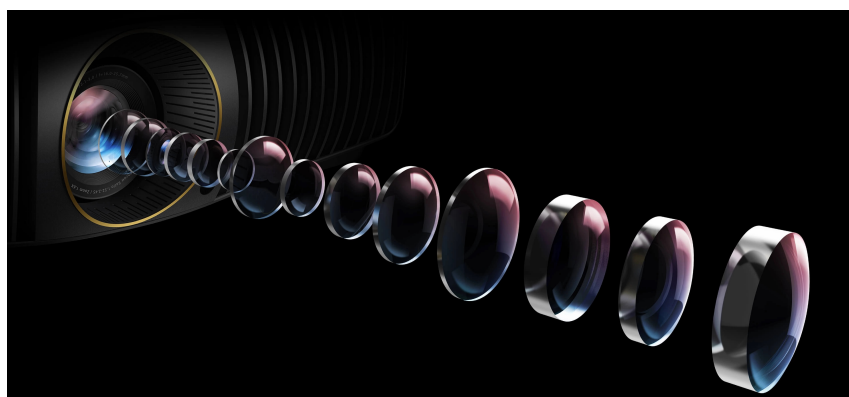

### Projektor BenQ W5800 - 4K projekce ve vaší režii

**4K UHD projektor BenQ W5800**, se kterým vytvoříte ze svého obývacího pokoje moderní domácí kino. Vychutnejte si ostrý, dobře čitelný a jasný obraz na ploše až 200 palců. Ve spojení s pokročilou laserovou technologií vás čeká mimořádně kvalitní obraz, který doslova září barvami. **Technologie CinematicColor** spolu se **100% pokrytím norem Rec. 709 a DCI-P3** produkuje dokonale přesné a syté barvy.