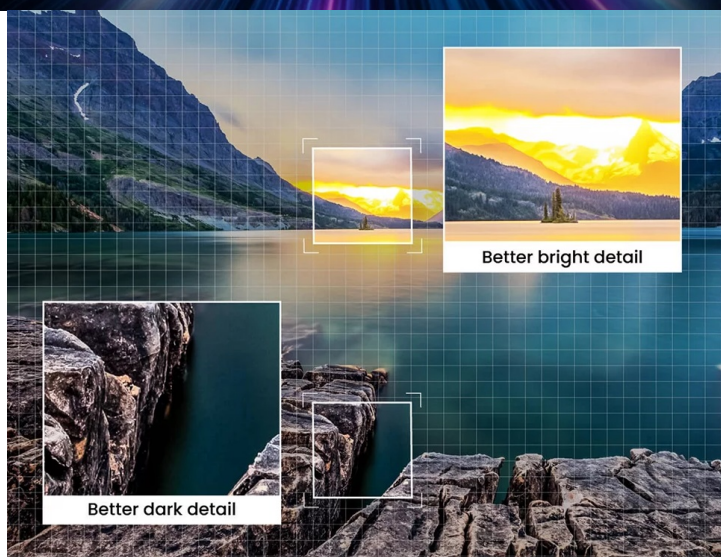

BenQ W5800

Projektor s 4K Ultra HD rozlišením **3840 × 2160 px**, jasem **2600 ANSI lumenů**, kontrastním poměrem **2 000 000 : 1** a 1,6násobným zoomem, který zaručí flexibilní rozsah projekční vzdálenosti. Potěší také 100% pokrytí norem **Rec. 709 a DCI-P3** pro mnohem realističtější barvy a věrný obraz. Vysoký dynamický rozsah **HDR10+** přináší skvělý vizuální dojem zvýšením kontrastního poměru. Projektor dokáže zobrazit jakékoliv scény ve **2D i 3D**. Díky technologii **eARC** umožňuje přenos **7.1 kanálového zvuku a zvuku Dolby Atmos** prostřednictvím jediného kabelu HDMI. Pro flexibilnější možnosti instalace a umístění využívá 2D posun objektivu (**± 21 % horizontálně a ± 50 % vertikálně**), což poskytuje dokonale rovný obraz bez ztráty rozlišení.

Součástí balení je HDMI kabel, napájecí kabel a dálkový ovladač (včetně baterií).

ZÁKLADNÍ SPECIFIKACE

Technologie projektoru: DLP

Rozlišení: 3840 × 2160 px

Jas: 2600 ANSI lumenů

Kontrastní poměr: 2 000 000 : 1

Rozhraní: 2× HDMI, 1× RS-232, 2× USB, 1× RJ-45, 1× optický výstup zvuku S/PDIF, 1× USB-B, 1× 3D Sync výstup

Barva: černá

Hmotnost: 10,5 kg