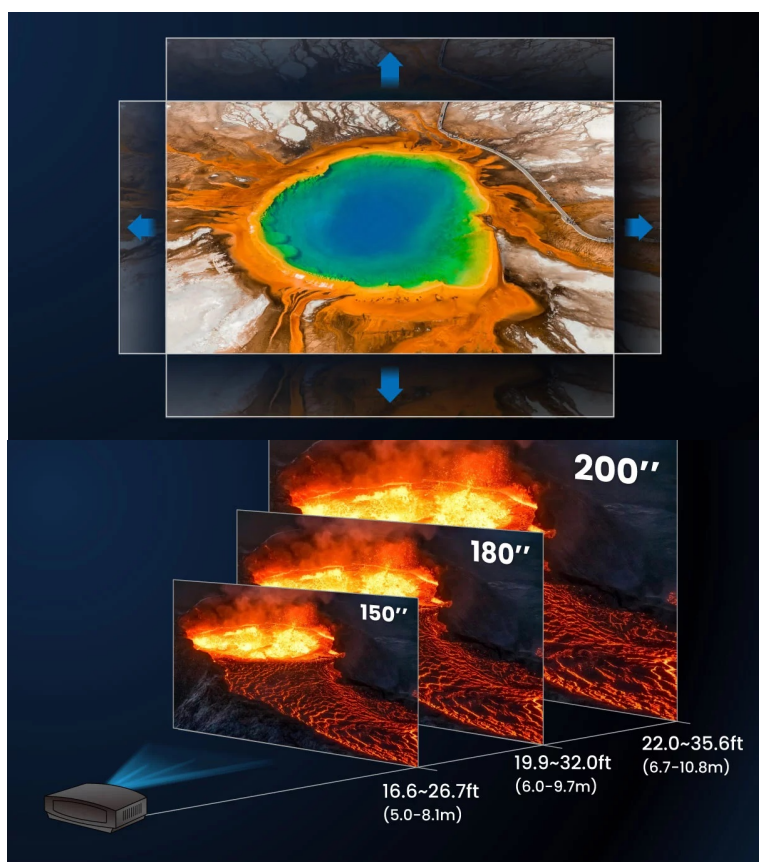

Samožřejmostí je podpora širokého spektra periferních zařízení, ať už přehráváte obsah z Blu-ray přehrávačů, streamovacích zařízení, užíváte si ozvučení ze soundbarů, nebo dáváte přednost herním konzolím. O nastavení obrazu se postará **1,6x motorizovaný zoom** nebo **funkce pro 2D posun objektivu**. Obraz tak nastavíte s ohledem na velikost projekční plochy a zarovnáte okraje bez ztráty rozlišení.