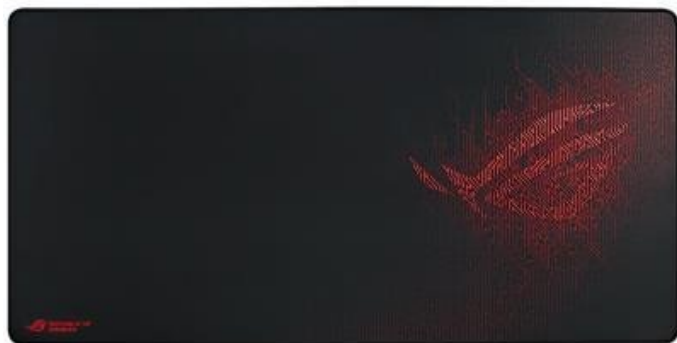

## ASUS ROG SHEATH ČERNO-ČERVENÁ

Cena celkem:	<b>986 Kč</b>
	<b>(bez DPH: 815 Kč)</b>
Běžná cena:	<b>1 085 Kč</b>
Ušetříte:	<b>99 Kč</b>
Kód zboží:	PODASS0002
Part No.:	90MP00K1-B0UA00
Záruka:	24 měs.
Stav:	Nové zboží

#### ASUS ROG SHEATH - obří prostor pro vaše herní řádění

**Extra velká podložka ASUS ROG SHEATH**, která je navržena pro všechny typy myši. Díky hladkému povrchu zajistí ideální skluz a přesné snímání každého pohybu. Zaznamená i velmi jemné přesuny, například při míření, a podporuje precizní ovládání v jakékoli situaci. **Horní strana z tkaného povrchu** se přizpůsobí vašemu hernímu stylu i nastavení myši. Ať už potřebujete milimetrovou přesnost, nebo se zběsile proháníte po herních mapě, máte zajištěnou ovladatelnost klidně na jednotlivé pixely.

**Podložka pod myš ASUS ROG SHEATH** je na spodní straně vybavena protiskluzovou gumovou vrstvou, která zajistí stabilní uchycení na jednom místě. Prošívané okraje jsou odolné proti opotřebení a roztřepení, takže podložka vypadá stále jako nová. Díky **masivním rozměrům** vám poskytne dostatek místa pro ovládání myši i umístění dalšího vybavení.

### **ASUS ROG SHEATH**

Mimořádně velká herní podložka pod myš a klávesnici s **hladkým textilním povrchem** dokonale zajišťuje přesné sledování pixelů pro bezkonkurenční ovládání a kontrolu. S přilnavým **gumovým podkladem** je podložka bezpečně přichycena ke stolu, kde zůstává za všech okolností. Odolné prošití podél okrajů zabraňuje roztřepení.