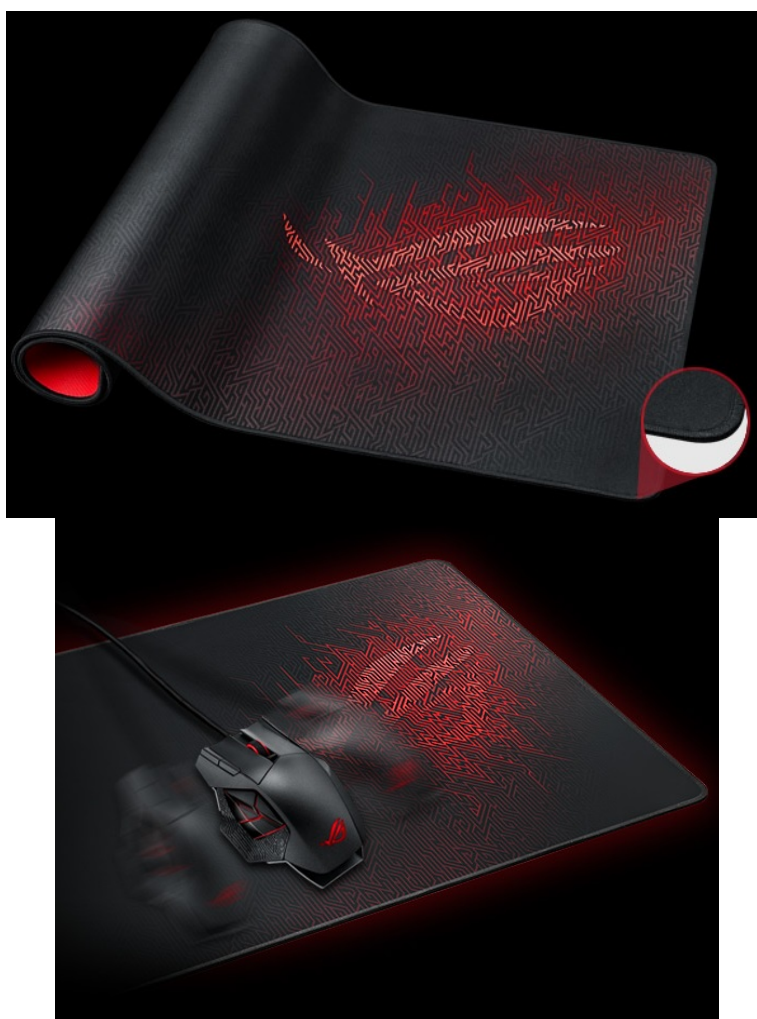

Popis

ASUS ROG SHEATH - obří prostor pro vaše herní řádění

Extra velká podložka ASUS ROG SHEATH, která je navržena pro všechny typy myši. Díky hladkému povrchu zajistí ideální skluz a přesné snímání každého pohybu. Zaznamená i velmi jemné přesuny, například při míření, a podporuje precizní ovládání v jakékoli situaci. **Horní strana z tkaného povrchu** se přizpůsobí vašemu hernímu stylu i nastavení myši. Ať už potřebujete milimetrovou přesnost, nebo se zběsile proháníte po herních mapě, máte zajištěnou ovladatelnost klidně na jednotlivé pixely.

Podložka pod myš ASUS ROG SHEATH je na spodní straně vybavena protiskluzovou gumovou vrstvou, která zajistí stabilní uchycení na jednom místě. Prošívané okraje jsou odolné proti opotřebení a roztřepeání, takže podložka vypadá stále jako nová. Díky **masivním rozměrům** vám poskytne dostatek místa pro ovládání myši i umístění dalšího vybavení.

ASUS ROG SHEATH

Mimořádně velká herní podložka pod myš a klávesnici s **hladkým textilním povrchem** dokonale zajišťuje přesné sledování pixelů pro bezkonkurenční ovládání a kontrolu. S přilnavým **gumovým podkladem** je podložka bezpečně přichycena ke stolu, kde zůstává za všech okolností. Odolné prošití podél okrajů zabraňuje roztřepeání.

ZÁKLADNÍ SPECIFIKACE

Kompatibilita: optické a laserové myši

Rozměry: 900 × 440 × 3 mm

Barva: černá-červená