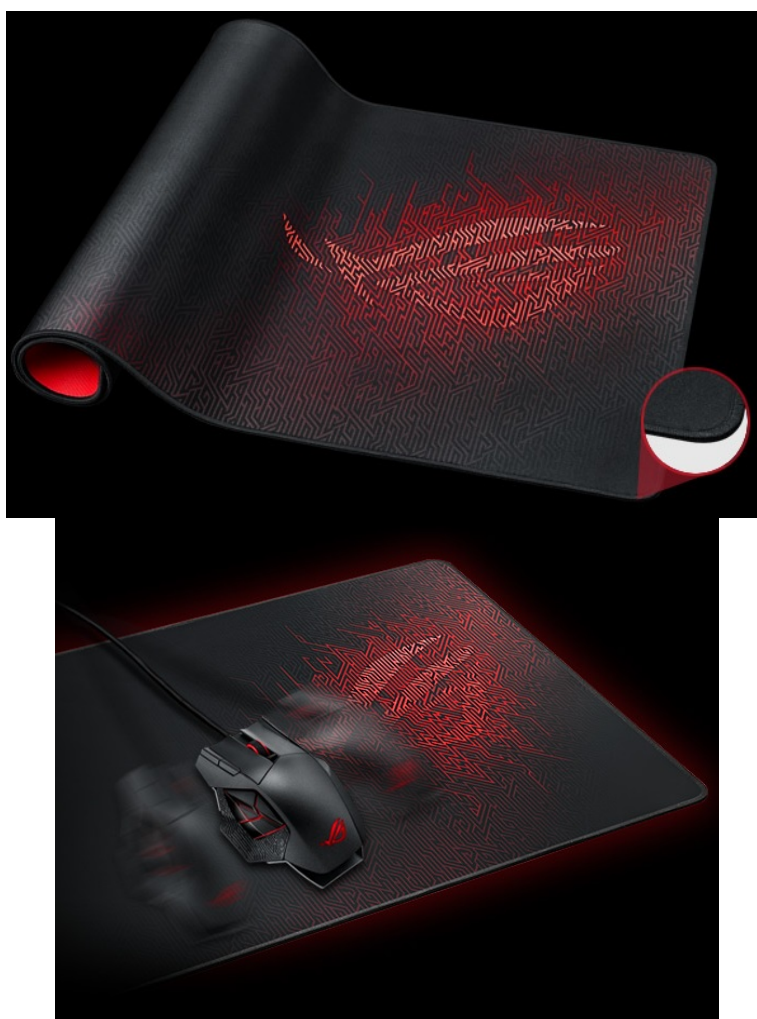

#### ASUS ROG SHEATH - obří prostor pro vaše herní řádění

**Extra velká podložka ASUS ROG SHEATH**, která je navržena pro všechny typy myši. Díky hladkému povrchu zajistí ideální skluz a přesné snímání každého pohybu. Zaznamená i velmi jemné přesuny, například při míření, a podporuje precizní ovládání v jakékoli situaci. **Horní strana z tkaného povrchu** se přizpůsobí vašemu hernímu stylu i nastavení myši. Ať už potřebujete milimetrovou přesnost, nebo se zběsile proháníte po herních mapě, máte zajištěnou ovladatelnost klidně na jednotlivé pixely.

**Podložka pod myš ASUS ROG SHEATH** je na spodní straně vybavena protiskluzovou gumovou vrstvou, která zajistí stabilní uchycení na jednom místě. Prošívané okraje jsou odolné proti opotřebení a roztřepení, takže podložka vypadá stále jako nová. Díky **masivním rozměrům** vám poskytne dostatek místa pro ovládání myši i umístění dalšího vybavení.

### **ASUS ROG SHEATH**

Mimořádně velká herní podložka pod myš a klávesnici s **hladkým textilním povrchem** dokonale zajišťuje přesné sledování pixelů pro bezkonkurenční ovládání a kontrolu. S přilnavým **gumovým podkladem** je podložka bezpečně přichycena ke stolu, kde zůstává za všech okolností. Odolné prošití podél okrajů zabraňuje roztřepení.