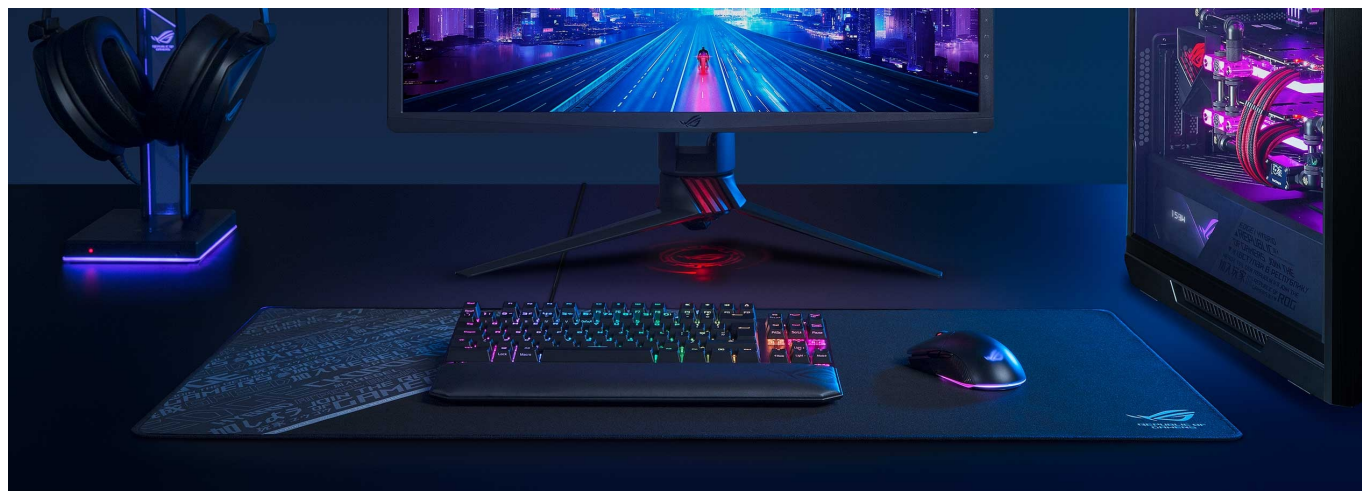

### ASUS ROG SHEATH - obří prostor pro vaše herní řádění

**Extra velká podložka ASUS ROG SHEATH**, která je navržena pro všechny typy myši. Díky hladkému povrchu zajistí ideální skluz a přesné snímání každého pohybu. Zaznamená i velmi jemné přesuny, například při míření, a podporuje precizní ovládání v jakékoli situaci. **Horní strana z tkaného povrchu** se přizpůsobí vašemu hernímu stylu i nastavení myši. Ať už potřebujete milimetrovou přesnost, nebo se zběsile proháníte po herních mapě, máte zajištěnou ovladatelnost klidně na jednotlivé pixely.

**Podložka pod myš ASUS ROG SHEATH** je na spodní straně vybavena protiskluzovou gumovou vrstvou, která zajistí stabilní uchycení na jednom místě. Prošívané okraje jsou odolné proti opotřebení a roztřepení, takže podložka vypadá stále

### ASUS ROG SHEATH

Mimořádně velká herní podložka pod myš a klávesnici **s hladkým textilním povrchem** dokonale zajišťuje přesné sledování pixelů pro bezkonkurenční ovládání a kontrolu. S přínavým **gumovým podkladem** je podložka bezpečně přichycena ke stolu, kde zůstává za všech okolností. Odolné prošití podél okrajů zabraňuje roztřepení.