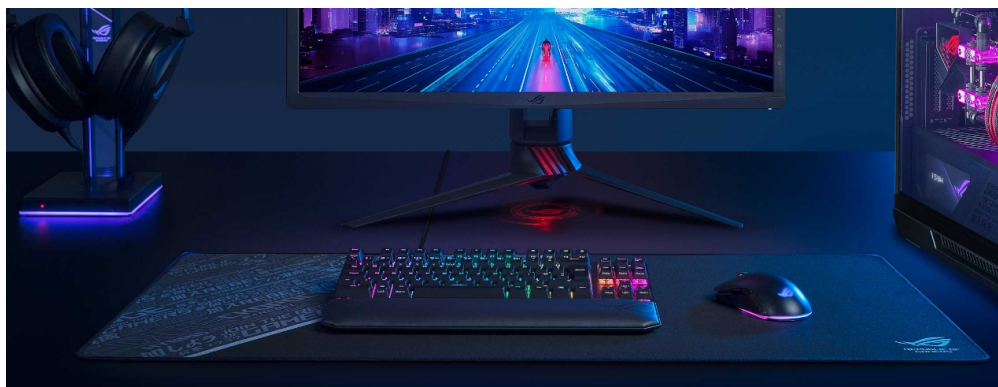

### ASUS ROG SHEATH - obří prostor pro vaše herní řádění

**Extra velká podložka ASUS ROG SHEATH**, která je navržena pro všechny typy myši. Díky hladkému povrchu zajistí ideální skluz a přesné snímání každého pohybu. Zaznamená i velmi jemné přesuny, například při míření, a podporuje precizní ovládání v jakékoli situaci. **Horní strana z tkaného povrchu** se přizpůsobí vašemu hernímu stylu i nastavení myši. Ať už potřebujete milimetrovou přesnost, nebo se zběsile proháníte po herních mapě, máte zajištěnou ovladatelnost klidně na jednotlivé pixely.

**Podložka pod myš ASUS ROG SHEATH** je na spodní straně vybavena protiskluzovou gumovou vrstvou, která zajistí stabilní uchycení na jednom místě. Prošívané okraje jsou odolné proti opotřebení a roztřepení, takže podložka vypadá stále

### ASUS ROG SHEATH

Mimořádně velká herní podložka pod myš a klávesnici **s hladkým textilním povrchem** dokonale zajišťuje přesné sledování pixelů pro bezkonkurenční ovládání a kontrolu. S přínavým **gumovým podkladem** je podložka bezpečně přichycena ke stolu, kde zůstává za všech okolností. Odolné prošití podél okrajů zabraňuje roztřepení.