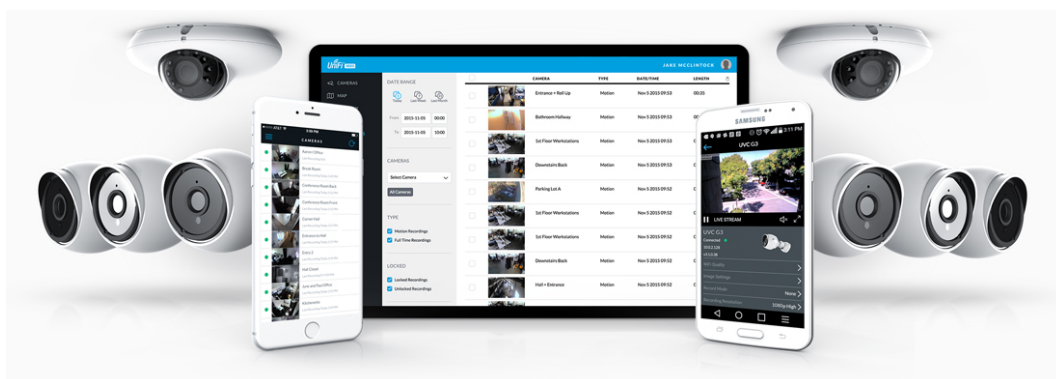

Popis

Ubiquiti UniFi G5 Turret Ultra

Kamera UniFi G5 Turret Ultra poskytuje čistý a ostrý obraz v **rozlišení 2688 x 1512 při 30 fps** s možností nočního vidění na vzdálenost až 30 m.

Kamera podporuje **PoE napájení (37-57 V DC)**. Balení neobsahuje PoE injektor.

- 4 Mpx CMOS senzor (1/2.4") & rozlišení 2688 x 1512 při 30 fps (16 : 9)
- Úhel záběru: 102,4° horizontálně, 54,9° vertikálně, 120,6° diagonálně
- Vestavěné IR LED diody a automatický IR cut filtr pro lepší noční vidění
- Voděodolnost dle IP66 + odolnost IK04 (antivandal)
- Integrovaný mikrofon (lze softwarově vypnout)
- ARM Dual-Core Cortex-A7 procesor/čip
- Podpora PoE 37-57 V DC (injektor není součástí balení)

Kamera je součástí produktové řady **UniFi Protect**, kde je největší předností centralizovaná správa všech zařízení v jediném softwaru. Software UniFi Protect je předinstalovaný na serveru **UniFi Protect NVR** (IPZUBT1003) pro Full HD záznam až 50 kamer, **UniFi Cloud Key Gen2 Plus** (NAOUBT1019) pro záznam až 15 kamer nebo **UniFi Dream Machine PRO** (NAAUBT1121) pro záznam až 32 kamer.

Výhoda serverů je, že spolupracují s aplikacemi pro mobilní zařízení, díky tomu můžete mít váš kamerový systém neustále pod dohledem.

[Aplikace UniFi Protect pro mobilní zařízení s Androidem](#)

[Aplikace UniFi Protect pro mobilní zařízení s iOS](#)