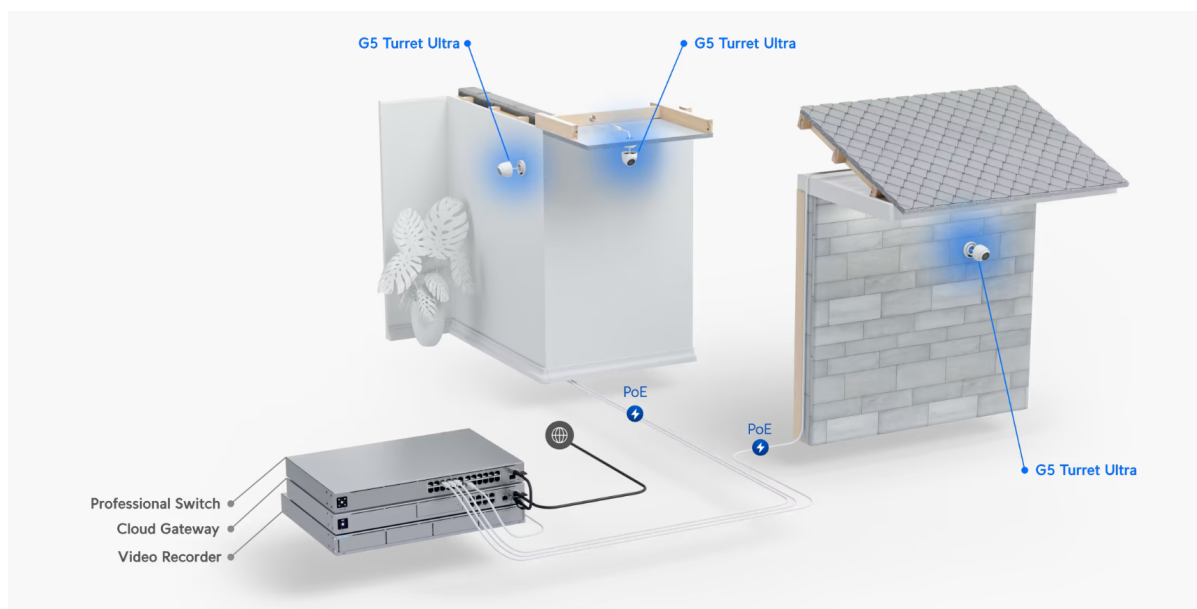

Popis

Ubiquiti UniFi G5 Turret Ultra

Kamera UniFi G5 Turret Ultra poskytuje čistý a ostrý obraz v **rozlišení 2688 x 1512 při 30 fps** s možností nočního vidění na vzdálenost až 30 m.

Kamera podporuje **PoE napájení (37-57 V DC)**. Balení neobsahuje PoE injektor.

- 4 Mpx CMOS senzor (1/2.4") & rozlišení 2688 x 1512 při 30 fps (16 : 9)
- Úhel záběru: 102,4° horizontálně, 54,9° vertikálně, 120,6° diagonálně
- Vestavěné IR LED diody a automatický IR cut filtr pro lepší noční vidění
- Voděodolnost dle IP66 + odolnost IK04 (antivandal)
- Integrovaný mikrofon (lze softwarově vypnout)
- ARM Dual-Core Cortex-A7 procesor/čip
- Podpora PoE 37-57 V DC (injektor není součástí balení)