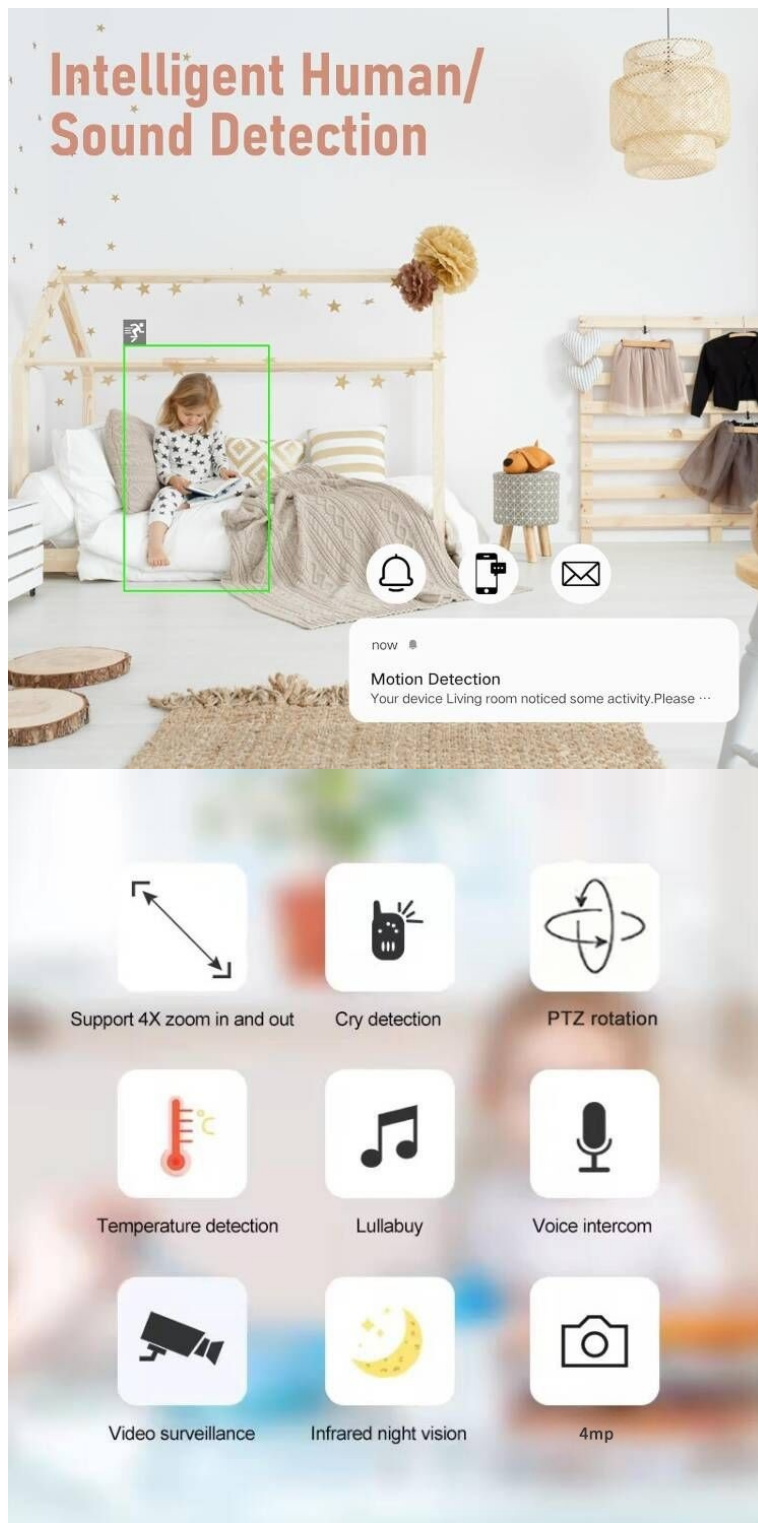

Popis

IMMAX NEO LITE Smart Security BABY - střeží život, na kterém vám záleží

Chytrá kamera IMMAX NEO LITE Smart Security BABY pro zabezpečení vnitřních prostor, ideálně dětského pokojíčku. Díky **otočné konstrukci** dokáže efektivně monitorovat rozlehlý prostor. Mezi funkce patří samozřejmě **detekce pohybu a zvuku**, respektive pláče, **teploměr** nebo **vlhkoměr**, takže máte jistotu, že vaše malá ratolest spí v optimálních podmínkách.

PLAY LULLABY REMOTELY

Built-in 5 popular/classic Lullaby, Remotely choose a soft songs help you soothe your baby to sleep

S usmáním miminka vám pomůže jedna z **5 ukolábavek**. Samozřejmostí je podpora **bezdrátového připojení pomocí Wi-Fi** a konektivita se smartphonem. V mobilním zařízení máte přístup k **nastavení a ovládní kamery, pořizován záznamů, fotografií, vzdálený přístup** apod.

IMMAX NEO LITE Smart Security BABY

Chytrá vnitřní bezpečnostní kamera do **dětského pokoje** disponuje otočným mechanismem pro **monitorování v zorném úhlu 360°**. Snímač nabízí rozlišení **4 Mpx** a je schopný snímat video v rozlišení 2560 × 1440 bodů. Pro případ zhoršených světelných podmínek je přítomen **IR přísvit** do vzdálenosti **až 5 m**. Součástí kamery je integrovaný **reproduktor a mikrofon**, který umožní kvalitní oboustrannou komunikaci. Připojení lze jednoduše realizovat bezdrátově skrze **Wi-Fi**. Propojení kamery pomocí aplikace v mobilním zařízení umožní pohodlný vzdálený přístup, ovládání kamery, pořizování záznamů či fotografií. Natočené záznamy je možné ukládat i na **microSD kartu** do kapacity až 128 GB. Mezi další užitečné funkce patří například **detekce pláče**, integrovaný teploměr a vlhkoměr nebo přehrávání pěti různých ukolebávek. Je také kompatibilní s inteligentními hlasovými asistenty **Amazon Alexa, Google Assistant a Apple Siri**.