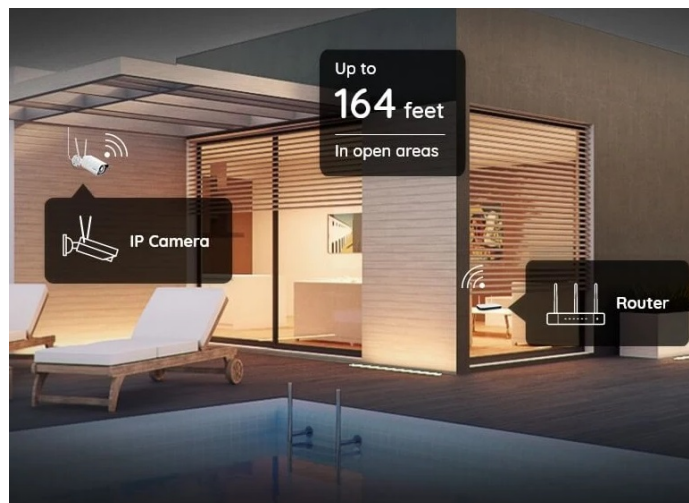

### Reolink W320 - zabezpečení, které nikdy nemusí spát

**IP kamera Reolink W320** s pokročilým systémem detekce, díky čemuž efektivně **předchází falešným alarmům** a dokáže rozpoznat osoby a vozidla od běžných objektů. **5Mpx bezpečnostní kamera Reolink W320** produkuje jasný a ostrý obraz při živém vysílání. Viditelně zachytí potřebné detaily a poskytne vám důležité informace jak ve formě fotografií, tak záznamů.

Uplatní se také v nočních hodinách a záznamy uprostřed noci osvětlí pomocí **infračervených LED diod**. Je tak ideální pro monitoring venkovního prostoru, jako jsou verandy, pergoly apod. Pro **bezdrátové připojení** kamery Reolink W320 slouží **dvoupásmová Wi-Fi**.

To usnadňuje instalaci venku i uvnitř bez nevzhledné kabeláže. Podpora **aplikace Reolink** vám umožní kameru **Reolink W320** propojit se smartphonem a mít vzdálený přístup a dohled nad děním v domácnosti odkudkoli. Na smartphone obdržíte **upozornění v reálném čase, živý obraz i zvukový záznam, snadné přehrávání** nebo možnost nastavit zóny pohybu.

## Reolink W320

5megapixelová IP kamera typu **bullet** nabízí snímač **1/2,7" CMOS** s rozlišením **2560 × 1920** obrazových bodů s úhlem záběru **80°** (horizontálně). V případě zhoršených světelných podmínek či tmy je přítomen IR přísvit do vzdálenosti **až 30 m**. Připojení lze jednoduše realizovat pomocí **RJ-45 portu**, nebo bezdrátově pomocí **Wi-Fi**. Díky **aplikaci Reolink** lze sledovat dění v domácnosti či jiných prostorech **24 hodin denně, 7 dní v týdnu** odkudkoli skrze váš smartphone. Kamera navíc disponuje zabudovaným mikrofonom. Díky voděodolnosti dle **IP67** nabízí jak vnitřní, tak i venkovní možnost použití.