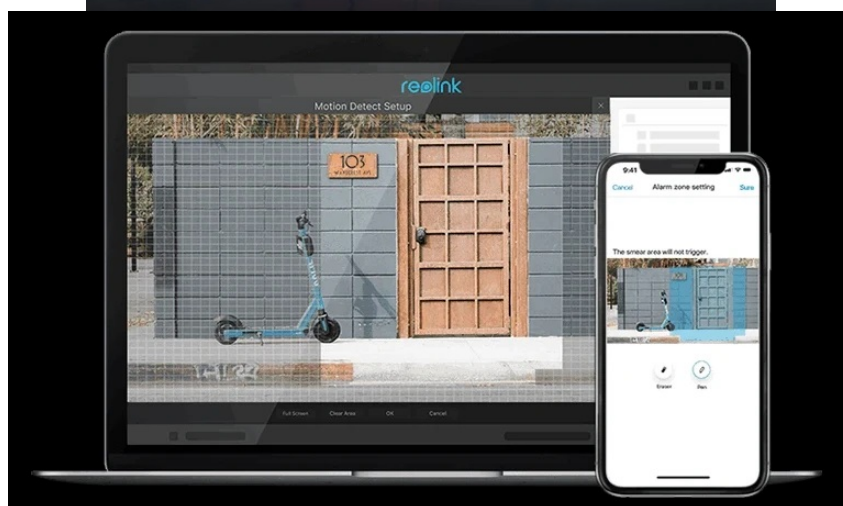

### Reolink W320 - zabezpečení, které nikdy nemusí spát

**IP kamera Reolink W320** s pokročilým systémem detekce, díky čemuž efektivně **předchází falešným alarmům** a dokáže rozpoznat osoby a vozidla od běžných objektů. **5Mpx bezpečnostní kamera Reolink W320** produkuje jasný a ostrý obraz při živém vysílání. Viditelně zachytí potřebné detaily a poskytne vám důležité informace jak ve formě fotografií, tak záznamů.

Uplatní se také v nočních hodinách a záznamy uprostřed noci osvětlí pomocí **infračervených LED diod**. Je tak ideální pro monitoring venkovního prostoru, jako jsou verandy, pergoly apod. Pro **bezdrátové připojení** kamery Reolink W320 slouží **dvoupásmová Wi-Fi**.

To usnadňuje instalaci venku i uvnitř bez nevzhledné kabeláže. Podpora **aplikace Reolink** vám umožní kameru **Reolink W320** propojit se smartphonem a mít vzdálený přístup a dohled nad děním v domácnosti odkudkoli. Na smartphone obdržíte **upozornění v reálném čase, živý obraz i zvukový záznam, snadné přehrávání** nebo možnost nastavit zóny pohybu.