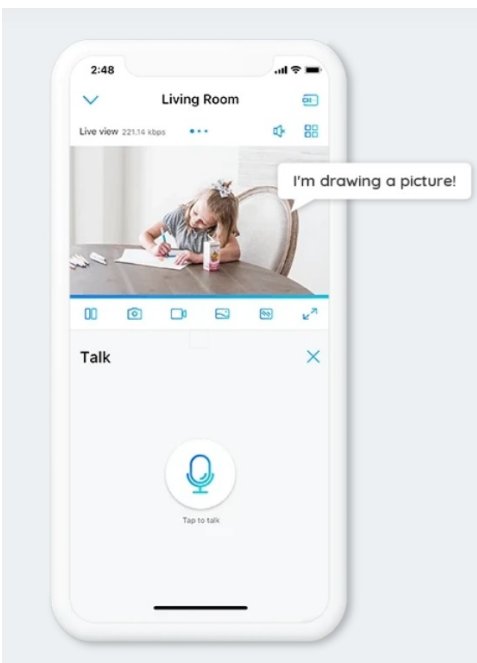

Popis

Reolink E Series E320 - spusťte ochranný monitoring ve své domácnosti

IP kamera Reolink E Series E320 se stane vaším rozšířeným zrakem v domácnosti. Konstrukce umožňuje natáčení a otáčení v bohatých úhlech, takže pohodlně zachytí veškeré dění kolem. Ve spojení s **3Mpx Super HD snímačem CMOS** zaznamená dění jasně a ostře. Ať už tedy po době pobíhá váš domácí mazlíček nebo ratolest, díky širokým obzorům bude vždy pod dozorem.

Kamera Reolink E Series E320 dokáže **detekovat osoby i zvířata** od dalších předmětů, a tak efektivně předcházet falešným alarmům. **Bezdrátové připojení pomocí Wi-Fi** je rychlé a jednoduché. Součástí výbavy je rovněž **zabudovaný mikrofon a reproduktor** pro obousměrnou komunikaci přes kameru.

Samozřejmostí je také **funkce nočního vidění** a možnost sledování na dálku skrze **smartphone, tablet nebo PC**, ať už jste kdekoli. Díky **notifikacím o pohybu v reálném čase** můžete jednoduše zkontrolovat, jestli už dítě přišlo ze školy, zda mazlíček netropí nějakou neplechu apod.

Reolink E Series E320

3megapixelová IP kamera typu **cube** nabízí snímač **1/2,7" CMOS** s rozlišením **2304 x 1296** obrazových bodů a úhlem záběru **82°** (horizontálně). V případě zhoršených světelných podmínek či tmy je přítomen IR přísvit do vzdálenosti **až 12 m**. Připojení lze jednoduše realizovat pomocí **RJ-45 portu** nebo **Wi-Fi (802.11b/g/n)**. Díky **aplikaci Reolink** lze sledovat dění v domácnosti či jiných prostorech **24 hodin denně 7 dní v týdnu** odkudkoli skrze váš smartphone. Kamera navíc disponuje zabudovaným mikrofonem a reproduktorem.