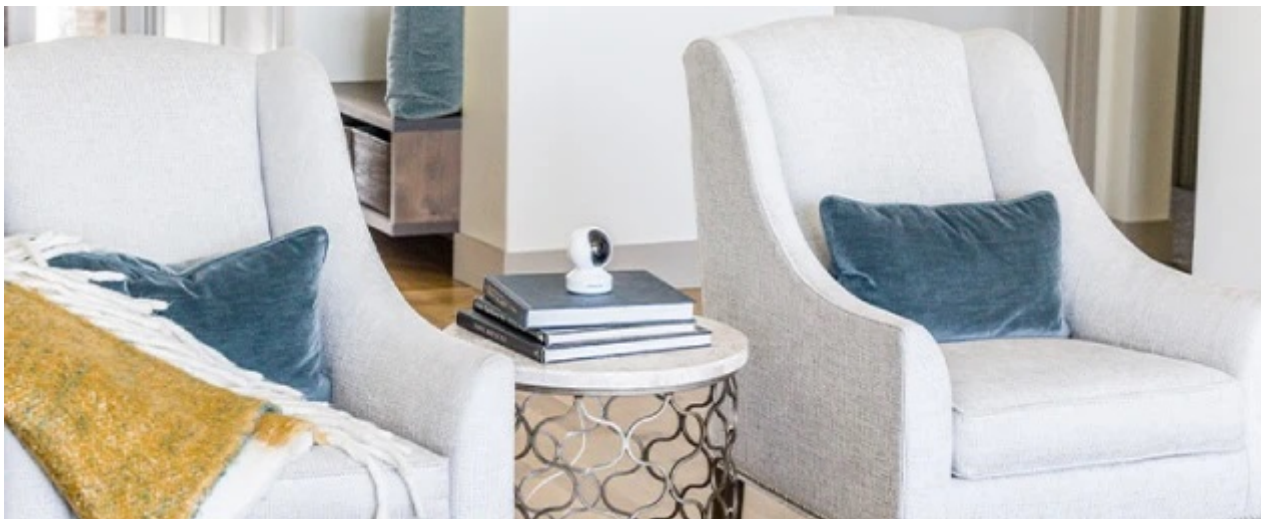

Reolink E Series E320

3megapixelová IP kamera typu **cube** nabízí snímač **1/2,7" CMOS** s rozlišením **2304 x 1296** obrazových bodů a úhlem záběru **82°** (horizontálně). V případě zhoršených světelných podmínek či tmy je přítomen IR přísvit do vzdálenosti **až 12 m**. Připojení lze jednoduše realizovat pomocí **RJ-45 portu** nebo **Wi-Fi (802.11b/g/n)**. Díky **aplikaci Reolink** lze sledovat dění v domácnosti či jiných prostorech **24 hodin denně 7 dní v týdnu** odkudkoli skrze váš smartphone. Kamera navíc disponuje zabudovaným mikrofonem a reproduktorem.

- Vysoce kvalitní obraz s rozlišením 3 Mpx
- Účinná kompresní technologie H.264
- Detekce pohybu, osob, zvířat
- Slot pro paměťovou kartu microSD s kapacitou až 256 GB
- Integrovaný mikrofon a reproduktor
- Otáčení 355°, náklon 50°

ZÁKLADNÍ SPECIFIKACE

Snímací čip: 1/2,7" CMOS

Den/Noc: ano

Integrovaný IR přísvit: ano, do 12 m

Objektiv: f = 4 mm, pevný, úhel záběru horizontálně 82°, vertikálně 43°

Maximální rozlišení: 2304 x 1296 při 20 fps

Rozhraní: 1x RJ-45, Wi-Fi

Slot paměťových karet: ano, microSD (max. 256 GB)

Materiál: plast

Napájení: DC 5 V / 1 A

[Aplikace pro Android](#)

[Aplikace pro iOS](#)