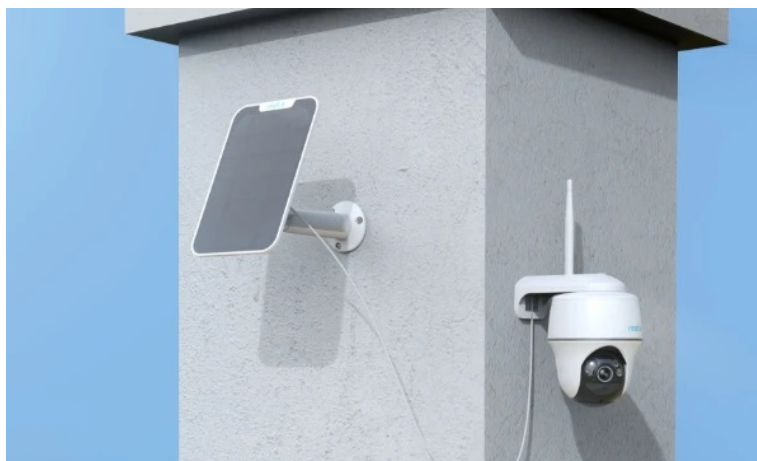

### Reolink Argus Series B430 - spolehlivý strážce vašeho prostoru

**Bezpečnostní kamera Reolink Argus Series B430** s provozem na baterii, ale také s **podporou solárního napájení**. Umožní vám sledovat širokou plochu v **rozlišení 2K+** a ve vysoké kvalitě barevného vidění ve dne i v noci. Díky chytrým funkcím efektivně zabezpečíte váš prostor. Patří sem například **detekce pomocí AI**, které spolehlivě **rozpozná osoby, vozidla i zvířata**.

V případě detekce pak okamžitě obdržíte oznámení, ať už jste kdekoli. Samozřejmostí je také **funkce aktivního odstrašení** pomocí silných světlených reflektorů a sirény – kombinace, která nezvaného návštěvníka v každém případě rozhodí. Pro odstrašení můžete využít také **integrováný reproduktor a mikrofon** pro obousměrnou komunikaci. Kamera **Reolink Argus Series B430** podporuje bezplatnou **aplikaci Reolink** pro mobilní zařízení a PC software.

S takovou pomocí můžete přijímat notifikace o detekci v reálném čase, sledovat dění živě ze svého telefonu nebo notebooku, přehrávat záznamy a provádět další úkony. **IP kamera Reolink Argus Series B430** umožňuje připojení pomocí **dvoupásmové Wi-Fi**. Díky tomu je zajištěn silný signál a stabilní konektivita. Mezi další přednosti patří provoz jak na dobíjecí baterii, tak na solární panel (není součástí balení).