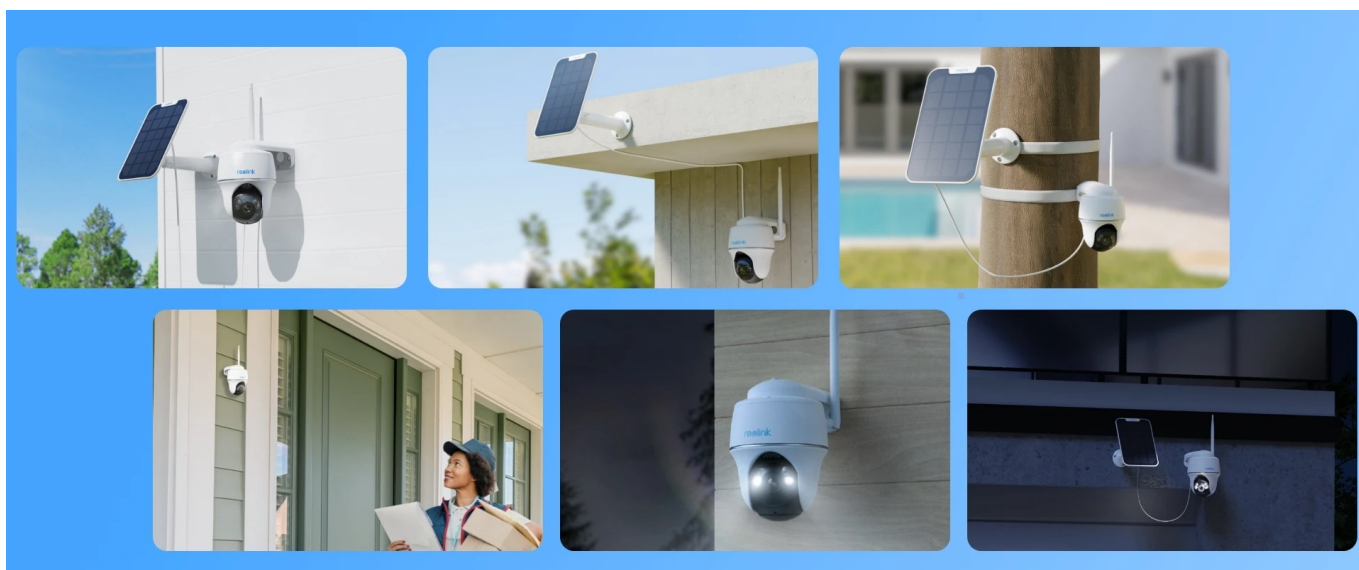

### Reolink Argus Series B430 - spolehlivý strážce vašeho prostoru

**Bezpečnostní kamera Reolink Argus Series B430** s provozem na baterii, ale také s **podporou solárního napájení**. Umožní vám sledovat širokou plochu v **rozlišení 2K+** a ve vysoké kvalitě barevného vidění ve dne i v noci. Díky chytrým funkcím efektivně zabezpečíte váš prostor. Patří sem například **detekce pomocí AI**, které spolehlivě **rozpozná osoby, vozidla i zvířata**.

V případě detekce pak okamžitě obdržíte oznámení, ať už jste kdekoli. Samozřejmostí je také **funkce aktivního odstrašení** pomocí silných světlených reflektorů a sirény – kombinace, která nezvaného návštěvníka v každém případě rozhodí. Pro odstrašení můžete využít také **integrováný reproduktor a mikrofon** pro obousměrnou komunikaci. Kamera **Reolink Argus Series B430** podporuje bezplatnou **aplikaci Reolink** pro mobilní zařízení a PC software.

S takovou pomocí můžete přijímat notifikace o detekci v reálném čase, sledovat dění živě ze svého telefonu nebo notebooku, přehrávat záznamy a provádět další úkony. **IP kamera Reolink Argus Series B430** umožňuje připojení pomocí **dvoupásmové Wi-Fi**. Díky tomu je zajištěn silný signál a stabilní konektivita. Mezi další přednosti patří provoz jak na dobíjecí baterii, tak na solární panel (není součástí balení).