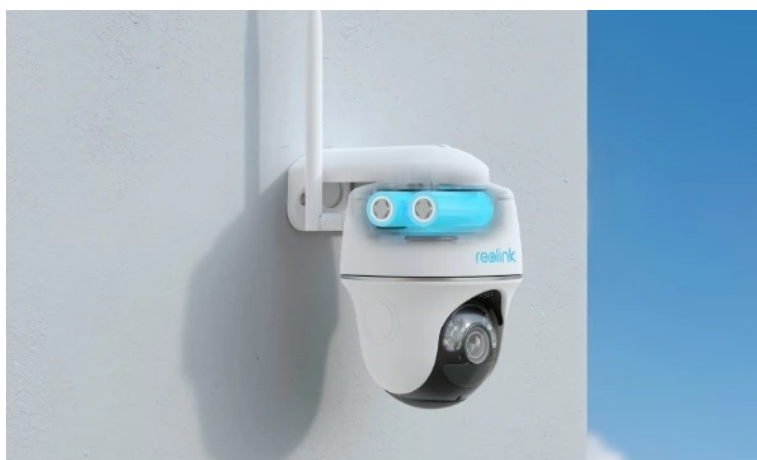

### Reolink Argus Series B430 - spolehlivý strážce vašeho prostoru

**Bezpečnostní kamera Reolink Argus Series B430** s provozem na baterii, ale také s **podporou solárního napájení**. Umožní vám sledovat širokou plochu v **rozlišení 2K+** a ve vysoké kvalitě barevného vidění ve dne i v noci. Díky chytrým funkcím efektivně zabezpečíte váš prostor. Patří sem například **detekce pomocí AI**, které spolehlivě **rozpozná osoby, vozidla i zvířata**.

V případě detekce pak okamžitě obdržíte oznámení, ať už jste kdekoli. Samozřejmostí je také **funkce aktivního odstrašení** pomocí silných světlených reflektorů a sirény – kombinace, která nezvaného návštěvníka v každém případě rozhodí. Pro odstrašení můžete využít také **integrováný reproduktor a mikrofon** pro obousměrnou komunikaci. Kamera **Reolink Argus Series B430** podporuje bezplatnou **aplikaci Reolink** pro mobilní zařízení a PC software.

S takovou pomocí můžete přijímat notifikace o detekci v reálném čase, sledovat dění živě ze svého telefonu nebo notebooku, přehrávat záznamy a provádět další úkony. **IP kamera Reolink Argus Series B430** umožňuje připojení pomocí **dvoupásmové Wi-Fi**. Díky tomu je zajištěn silný signál a stabilní konektivita. Mezi další přednosti patří provoz jak na dobíjecí baterii, tak na solární panel (není součástí balení).

- Vysoce kvalitní obraz s rozlišením 5 Mpx
- Účinná kompresní technologie H.265
- IR přísvit do vzdálenosti až 10 m
- PIR detekce pohybu
- Detekce osob, zvířat a vozidel
- Bezdrátové připojení Wi-Fi (802.11a/b/g/n)
- Vestavěná baterie s kapacitou 6000 mAh
- Slot pro paměťovou kartu microSD s kapacitou až 128 GB
- Integrovaný mikrofon a reproduktor pro obousměrnou komunikaci
- 10násobný digitální zoom
- Odolnost vůči vodě a prachu (IP64)
- Otáčení 355°, otáčení 140°
- Mobilní aplikace v češtině