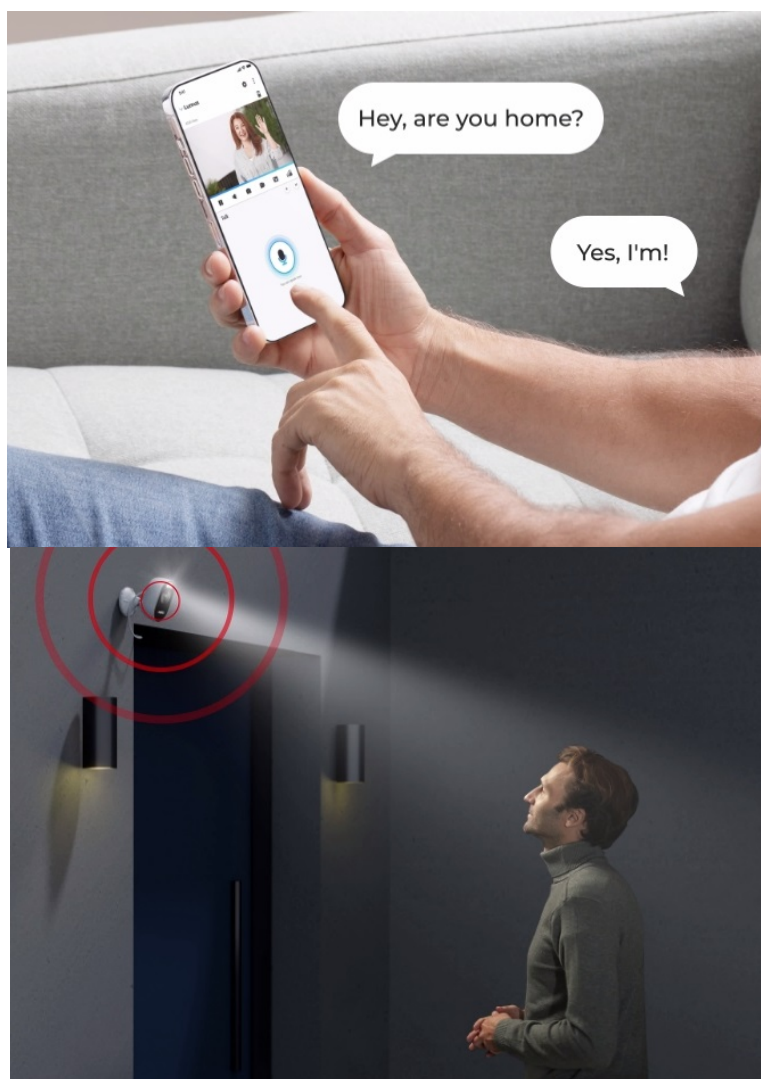

### Reolink Lumus Series E430 - strážte prostor ve svojí kapse

**IP kamera Reolink Lumus Series E430** pro zabezpečení venkovního prostoru. Umožní vám zachytit obraz čistě a s vysokou mírou detailů díky **CMOS snímači s 2K rozlišením**. Podporuje plnobarevné denní i noční vidění, a tak je tento model ideální pro monitoring v **režimu 24/7**.

Pokročilá inteligentní detekce s algoritmy umělé inteligence dokáže efektivně rozlišit osoby, vozila a zvířata od dalších objektů. Díky tomu předchází falešným poplachům a poskytuje informace o důležitém narušení prostoru. Připojení skrze **dvoupásmovou Wi-Fi** zajistí flexibilitu a stabilitu provozu.

**Kamera Reolink Lumus Series E430** podporuje varování nezvaného návštěvníka jak pomocí sirény, tak reflektoru. Potenciální hrozbu tak lze odradit vizuálními i zvukovými prvky. Součástí výbavy je rovněž **zabudovaný mikrofon a reproduktor**, díky čemuž vám umožní obousměrnou komunikaci v reálném čase a snadnou kontrolu doručovaného balíčku

nebo pozdravení přátel či jiné blízké osoby.

Pro potřeby venkovní instalace je **IP kamera Reolink Lumus Series E430** vybavena odolným krytem se **stupněm krytí IP65**. Díky tomu je zajištěna ochrana proti vnějším povětrnostním vlivům, dešti nebo sněhu. Pomocí **aplikace pro mobilní zařízení** obdržíte notifikace v reálném čase, můžete sledovat živé dění, ať už jste kdekoli, přizpůsobit oblast pro detekci pohybu a další funkce.