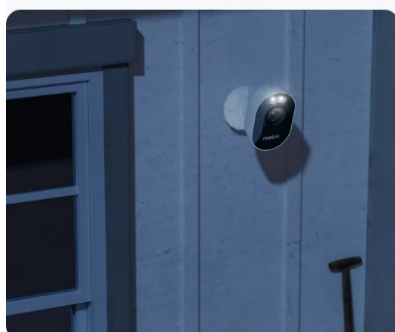

### Reolink Lumus Series E430 - strážte prostor ve svojí kapse

**IP kamera Reolink Lumus Series E430** pro zabezpečení venkovního prostoru. Umožní vám zachytit obraz čistě a s vysokou mírou detailů díky **CMOS snímači s 2K rozlišením**. Podporuje plnobarevné denní i noční vidění, a tak je tento model ideální pro monitoring v **režimu 24/7**.

Pokročilá inteligentní detekce s algoritmy umělé inteligence dokáže efektivně rozlišit osoby, vozila a zvířata od dalších objektů. Díky tomu předchází falešným poplachům a poskytuje informace o důležitém narušení prostoru. Připojení skrze **dvoupásmovou Wi-Fi** zajistí flexibilitu a stabilitu provozu.

**Kamera Reolink Lumus Series E430** podporuje varování nezvaného návštěvníka jak pomocí sirény, tak reflektoru. Potenciální hrozbu tak lze odradit vizuálními i zvukovými prvky. Součástí výbavy je rovněž **zabudovaný mikrofon a reproduktor**, díky čemuž vám umožní obousměrnou komunikaci v reálném čase a snadnou kontrolu doručovaného balíčku

nebo pozdravení přátel či jiné blízké osoby.

Pro potřeby venkovní instalace je **IP kamera Reolink Lumus Series E430** vybavena odolným krytem se **stupněm krytí IP65**. Díky tomu je zajištěna ochrana proti vnějším povětrnostním vlivům, dešti nebo sněhu. Pomocí **aplikace pro mobilní zařízení** obdržíte notifikace v reálném čase, můžete sledovat živé dění, ať už jste kdekoli, přizpůsobit oblast pro detekci pohybu a další funkce.