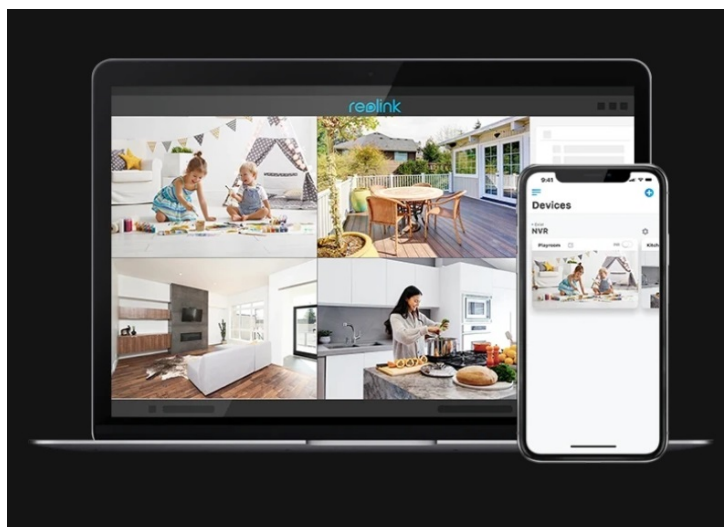

Skrze **mobilní aplikaci nebo klienta Reolink** můžete zůstat stále ve spojení i mimo domov. Aplikace umožňuje například zobrazení v reálném čase, zaslání upozornění nebo nastavení zón pohybu. Pro potřeby venkovní instalace je **IP kamera Reolink P344** vybavena odolným krytem se **stupněm krytí IP67**. Díky tomu je zajištěna ochrana proti vnějším vlivům počasí, jako je déšť, slunce apod.

Reolink P344

12megapixelová IP kamera typu **turret** nabízí snímač **1/2,49" CMOS** s rozlišením **4512 × 2512** obrazových bodů a úhlem záběru **93°** (horizontálně). V případě zhoršených světelných podmínek či tmy je přítomen **IR přísvit** do vzdálenosti až 30 m a bílý **LED přísvit** pro barevné noční záběry. Připojení lze jednoduše realizovat pomocí **RJ-45 portu**. Díky **aplikaci Reolink** lze sledovat dění v domácnosti či jiných prostorech **24 hodin denně, 7 dní v týdnu** odkudkoli skrze váš smartphone. Kamera navíc disponuje zabudovaným **mikrofonem a reproduktorem**. Díky voděodolnosti dle **IP67** nabízí jak vnitřní, tak i venkovní možnost použití. Potěší také kompatibilita s hlasovým asistentem **Google Assistant**.

- Vysoce kvalitní obraz s rozlišením 12 Mpx
- Účinná kompresní technologie H.265
- IR přísvit do vzdálenosti až 30 m
- Bílý LED přísvit pro barevné noční záběry
- Detekce pohybu, zvířat, osob a vozidel
- Slot pro paměťovou kartu microSD s kapacitou až 256 GB
- Kompatibilní s Google Assistant
- Integrovaný mikrofon a reproduktor
- Odolnost vůči vodě a prachu (IP67)
- Mobilní aplikace v češtině