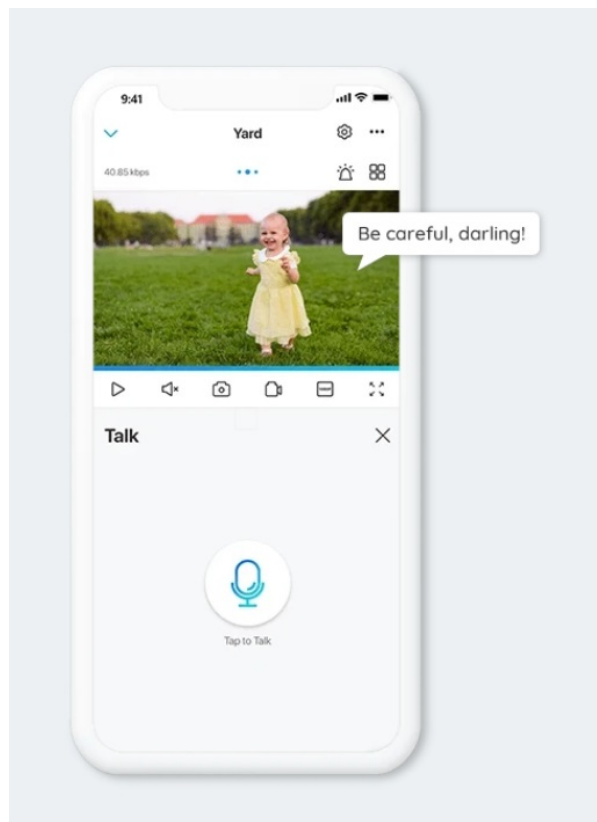

Popis

Všestranná IP kamera Reolink E Series E540 pro monitoring venku i uvnitř

Kompaktní IP kamera Reolink E Series E540, se kterou zajistíte efektivní monitoring okolního prostředí. Dokáže detekovat lidi, vozy nebo domácí zvířata a díky **vzdálené komunikaci** budete v reálném čase vědět, co se na příjezdové cestě, dvoře nebo u dveří děje. Samozřejmostí je také **funkce automatického sledování** a 3násobného optického zoomu, takže kamera zachytí všechny klíčové okamžiky.

Díky podpoře **bezdrátového připojení skrze síť Wi-Fi** je instalace rychlá, jednoduchá a během okamžiku máte k dispozici všechny funkce a nastavení. **IP kamera Reolink E Series E540** nabízí také funkci barevného nočního vidění, takže i za slabého osvětlení nebo uprostřed noci získáte plnobarevný a dobře rozpoznatelný obraz.

Konstrukce kamery umožňuje snímání v rozmanitých úhlech, aby se před výkonným **CMOS snímačem** s vysokým rozlišením nikdo nemohl schovat. Díky **zabudovanému mikrofonu a reproduktoru** navíc podporuje **obousměrnou komunikaci**, a tak můžete pozdravit přátele, odstrašit nezvaného návštěvníka nebo komunikovat například s donáškovou službou. Ve spojení s **aplikací Reolink** máte veškeré dění pod kontrolou skrze displej smartphonu.