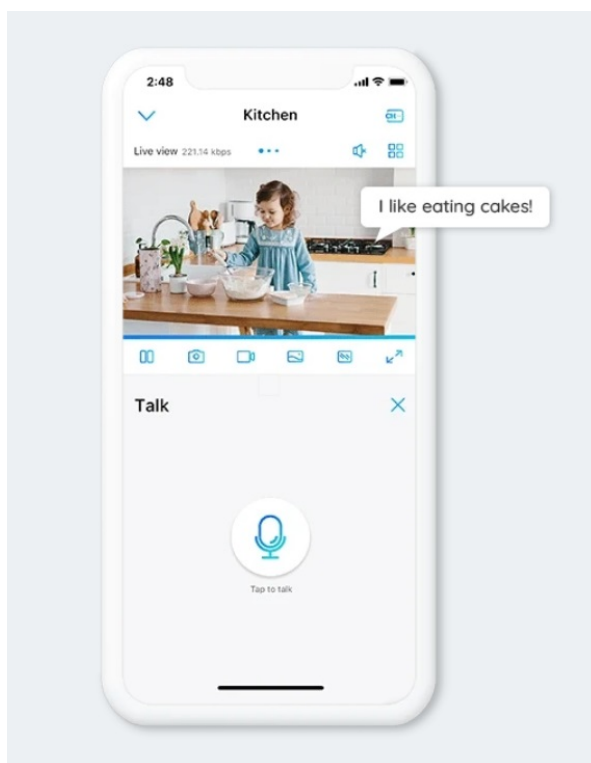

### Reolink E Series E340 - spusťte ochranný monitoring ve své domácnosti

**IP kamera Reolink E Series E340** se stane vaším rozšířeným zrakem v domácnosti. Konstrukce umožňuje natáčení a otáčení v bohatých úhlech, takže pohodlně zachytí veškeré dění kolem. Ve spojení s **8Mpx Ultra HD snímačem CMOS** zaznamená dění jasně a ostře. Ať už tedy po době pobíhá váš domácí mazlíček nebo ratolest, díky širokým obzorům bude vždy pod dozorem.

**Kamera Reolink E Series E340** dokáže **detekovat osoby i zvířata** od dalších předmětů, a tak efektivně předcházet

falešným alarmům. **Bezdrátové připojení pomocí Wi-Fi** je rychlé a jednoduché. Součástí výbavy je rovněž **zabudovaný mikrofon a reproduktor** pro obousměrnou komunikaci přes kameru. Tento model nabízí také funkci **3x zoomu pro přiblížení**.

## Reolink E Series E340

8megapixelová IP kamera typu **cube** nabízí snímač **1/2,8" CMOS** s rozlišením **3840 × 2160** obrazových bodů a úhlem záběru **48-98°** (horizontálně). V případě zhoršených světelných podmínek či tmy je přítomen IR přísvit do vzdálenosti **až 12 m**. Připojení lze jednoduše realizovat pomocí **RJ-45 portu** nebo **Wi-Fi (802.11a/b/g/n)**. Díky **aplikaci Reolink** lze sledovat dění v domácnosti či jiných prostorech **24 hodin denně, 7 dní v týdnu** odkudkoli skrze váš smartphone. Kamera navíc disponuje zabudovaným mikrofonom a reproduktorem.