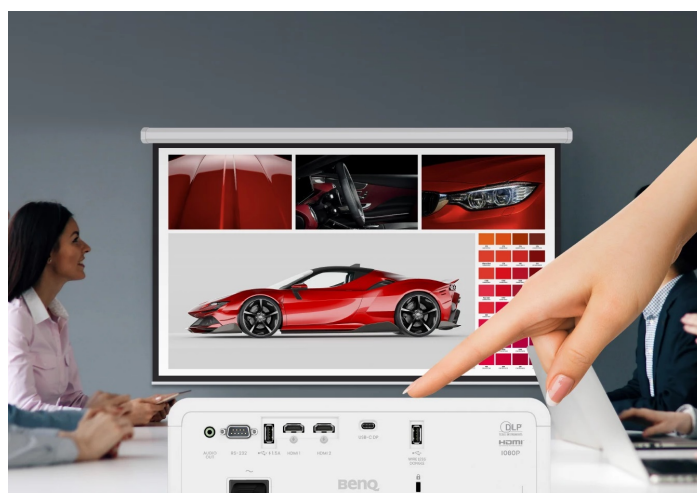

Popis

BenQ LW650 - šetří energii, ne kvalitou obrazu

Firemní laserový projektor BenQ LW650, který si zakládá na úspoře energie a šetrnosti k životnímu prostředí. Jedná se o bezrtuťový projektor, který disponuje **technologíí BenQ New-Gen SmartEco** pro snížení spotřeby a provozních nákladů. Současně nevyžaduje výměnu lampy a celkově výrazně sráží investice do údržby. Potěší také jeho kompaktní rozměry, díky čemuž se snadno vměstná do pracovního prostoru a nenaruší vzhled jednací místnosti. **Projektor BenQ LW650** s technologií New-Gen SmartEco **optimalizuje výkon světelného zdroje** bez snížení kvality obrazu.

Konektorová výbava na zadní straně vám umožní připojit rozmanité periferie a zdroje obrazu. Pomocí **USB-C portu** připojíte moderní smartphony, tablety nebo notebooky. Při registraci signálu přes **HDMI** se projektor automaticky zapne. Samozřejmostí jsou **funkce pro korekci obrazu**, digitálního zmenšení nebo posunutí, aby se jednoduše přizpůsobil podmínkám v daném prostoru a bez nutnosti přesouvání. Nechybí ani **zabudovaný reproduktor pro ozvučení o výkonu 10 W**.

BenQ LW650

Laserový projektor s WXGA rozlišením **1280 × 800 px**, jasem **4000 ANSI lumenů**, kontrastním poměrem **3 000 000 : 1** a 92% pokrytím normy **Rec. 709** pro mnohem realističtější barvy a věrný obraz. Projektor dokáže zobrazit jakékoliv scény ve 2D i **3D**. Díky 2D korekci lichoběžníkového zkreslení můžete mít obraz přesně tam, kde potřebujete. Snadno připojíte notebooky, tablety a chytré telefony také pomocí konektoru **USB-C**, který podporuje výstup DisplayPort (režim DP Alt Mode) a napájení až 5 W. O základní ozvučení se stará integrovaný **reproduktor** s výkonem 10 W. Utěsněný zdroj světla, certifikovaný podle standardů **IP5X**, prodlužuje životnost projektoru a zároveň zaručuje spolehlivou projekci.