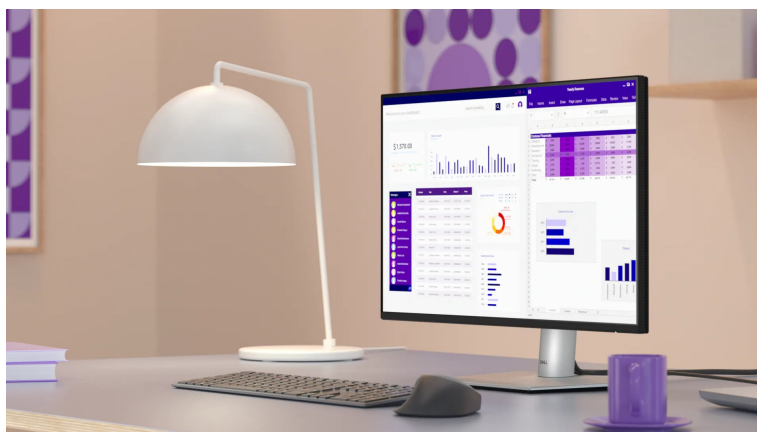

### Dell Professional P2725H - vysoká produktivita s ochranou očí

S **monitorem Dell Professional P2725H** se můžete pustit do náročné práce a dokončit všechny projekty. Nabízí velký **27palcový displej**, který vám na komfortní ploše zprostředkuje aplikace, tabulky, dokumenty i multimediální obsah.

Díky **Full HD rozlišení** je obraz ostrý, jasný a vhodný pro široké spektrum činností – od tvorby tabulek a dokumentů až po činnost s aplikacemi nebo grafikou. Technologie **IPS panelu** zajišťuje **široké pozorovací úhly**, díky čemuž si obsah s bohatými barvami užijete bez zkreslení i při pohledu ze stran.

Displej pak pokrývá **99 % sRGB barevné palety**. K dispozici máte pestrou nabídku konektorů pro připojení příslušenství a zvýšení produktivity. Při dlouhodobé činnosti jistě oceníte **technologie ComfortView Plus** pro snížení intenzity modrého světla a celodenní **ochranu očí**.