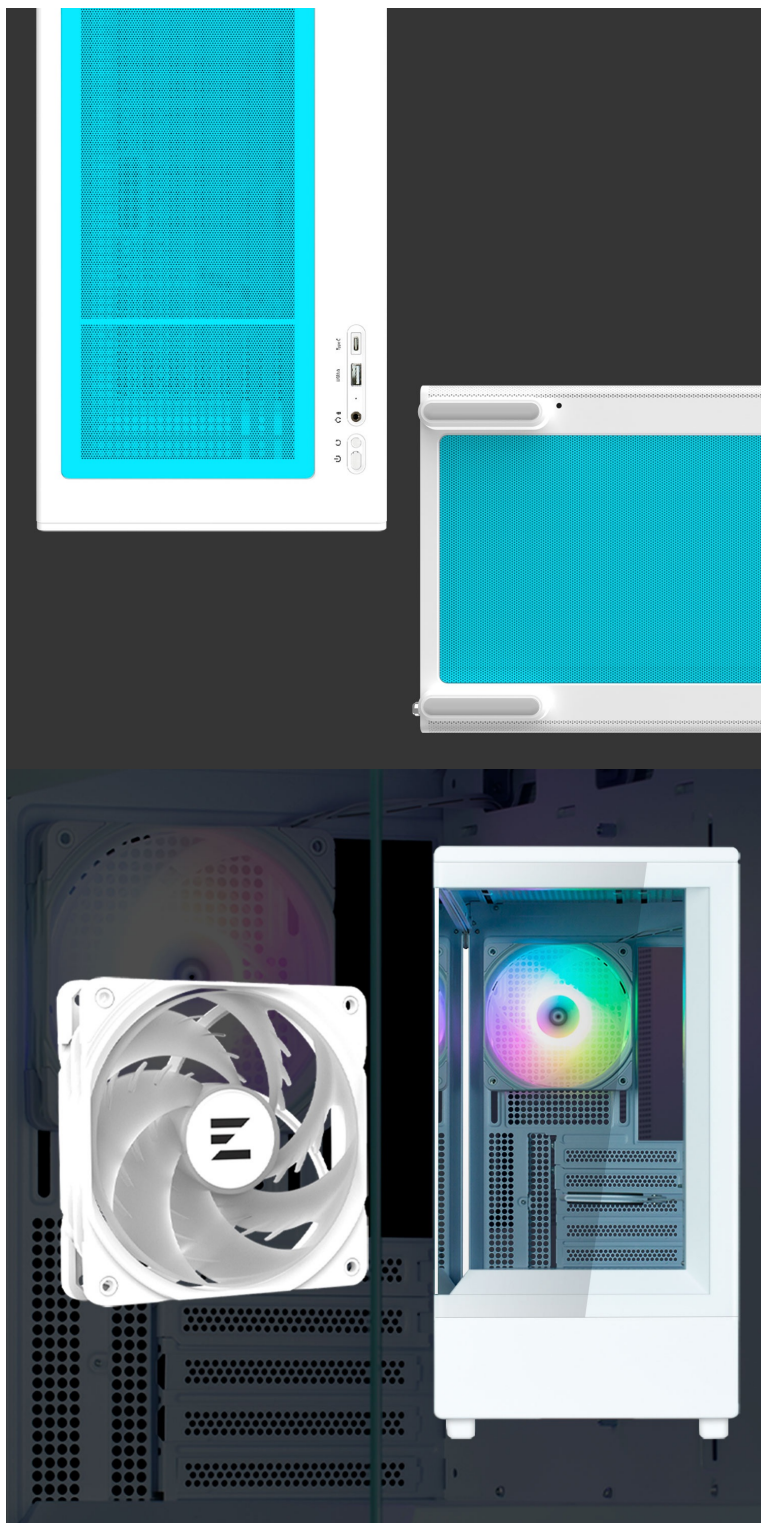

### ZALMAN P10 - stylová skříň pro výkonné a chladné PC

Počítačová skříň ZALMAN P10 ve formátu mini Tower, která se vyznačuje moderním a čistým designem. Na bočních panelech disponuje prvky pro proudění studeného vzduchu, respektive odvodu tepla, a tak se podílí na efektivním chlazení a celkové cirkulaci. Průhledná bočnice a přední panel umožní panoramatický pohled dovnitř PC skříně a na sestavu komponent.

Oba panely je možno rychle a jednoduše odejmout, což oceníte například při výměně komponent a upgradu. Na horním panelu najdete **základní tlačítka a porty** pro připojení sluchátek/mikrofonu nebo třeba USB flashdisku. **Skříň ZALMAN P10 White** je vybavena rovněž prachovými filtry, které chrání součástky a zabraňují omezení výkonu sestavu v důsledku zanesení prachem.

## ZALMAN P10 White

Elegantní počítačová skříň nabízí stylovou **prosklenou bočnici i přední panel** a prvotřídní kovovou konstrukci. Osazení komponentami je lehké díky intuitivnímu **systemu správy kabeláže**, kabely tedy nikde zbytečně nepřekáží. Skříň je osazena **jedním 120mm ventilátorem s ARGB podsvícením**. Potěší také možnost rozšíření o dalších šest ventilátorů. Samozřejmostí jsou prachové filtry. Důmyslné řešení umožňuje pohodlné umístění **až 240 mm dlouhého výměníku** vodního chlazení na horní straně. Ve skříni je dostatek prostoru pro chladič CPU do výšky až 173 mm a grafickou kartu o délce až 384 mm. Na horním panelu se nachází jeden port **USB 3.0**, jeden port **USB-C** a kombinovaný audio port pro sluchátka a mikrofon. Skříň je dodávána **bez zdroje**.

## ZÁKLADNÍ SPECIFIKACE

**Provedení skříně:** Mini Tower

**Interní pozice:** 2× 2,5"/3,5", 1× 2,5"

**Kompatibilita základní desky:** Micro ATX, Mini ITX

**Zdroj:** bez zdroje

**Konektory na horním panelu:** 1× USB-C, 1× USB 3.0, 1× kombinovaný port sluchátek a mikrofonu