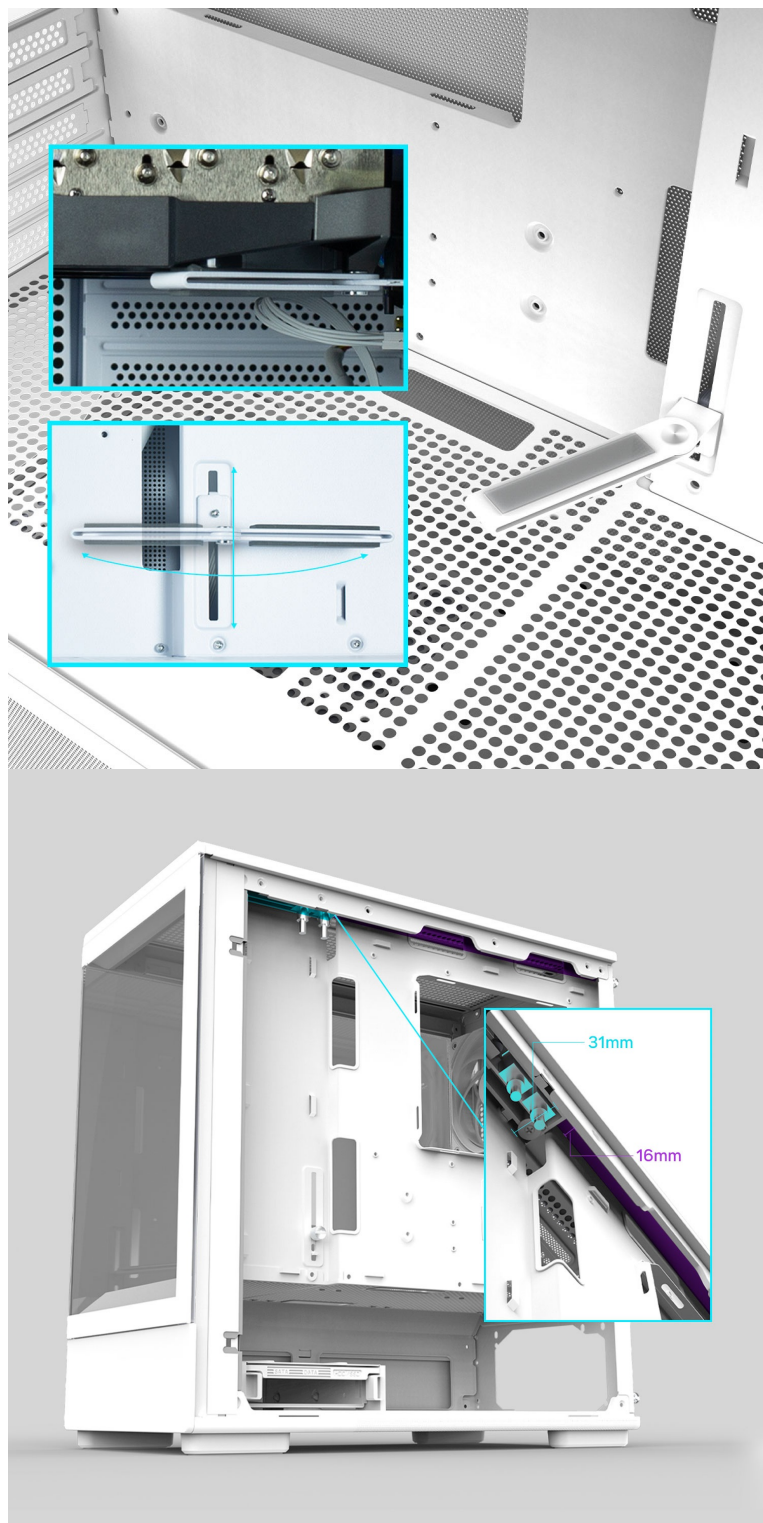

### ZALMAN P10 - stylová skříň pro výkonné a chladné PC

Počítačová skříň ZALMAN P10 ve formátu mini Tower, která se vyznačuje moderním a čistým designem. Na bočních panelech disponuje prvky pro proudění studeného vzduchu, respektive odvodu tepla, a tak se podílí na efektivním chlazení a celkové cirkulaci. Průhledná bočnice a přední panel umožní panoramatický pohled dovnitř PC skříně a na sestavu komponent.

Oba panely je možno rychle a jednoduše odejmout, což oceníte například při výměně komponent a upgradu. Na horním panelu najdete **základní tlačítka a porty** pro připojení sluchátek/mikrofonu nebo třeba USB flashdisku. **Skříň ZALMAN P10 White** je vybavena rovněž prachovými filtry, které chrání součástky a zabraňují omezení výkonu sestavu v důsledku zanesení prachem.

## ZALMAN P10 White

Elegantní počítačová skříň nabízí stylovou **prosklenou bočnici i přední panel** a prvotřídní kovovou konstrukci. Osazení komponentami je lehké díky intuitivnímu **systemu správy kabeláže**, kabely tedy nikde zbytečně nepřekáží. Skříň je osazena **jedním 120mm ventilátorem s ARGB podsvícením**. Potěší také možnost rozšíření o dalších šest ventilátorů. Samozřejmostí jsou prachové filtry. Důmyslné řešení umožňuje pohodlné umístění **až 240 mm dlouhého výměníku** vodního chlazení na horní straně. Ve skříni je dostatek prostoru pro chladič CPU do výšky až 173 mm a grafickou kartu o délce až 384 mm. Na horním panelu se nachází jeden port **USB 3.0**, jeden port **USB-C** a kombinovaný audio port pro sluchátka a mikrofon. Skříň je dodávána **bez zdroje**.

## ZÁKLADNÍ SPECIFIKACE

**Provedení skříně:** Mini Tower

**Interní pozice:** 2× 2,5"/3,5", 1× 2,5"

**Kompatibilita základní desky:** Micro ATX, Mini ITX

**Zdroj:** bez zdroje

**Konektory na horním panelu:** 1× USB-C, 1× USB 3.0, 1× kombinovaný port sluchátek a mikrofonu