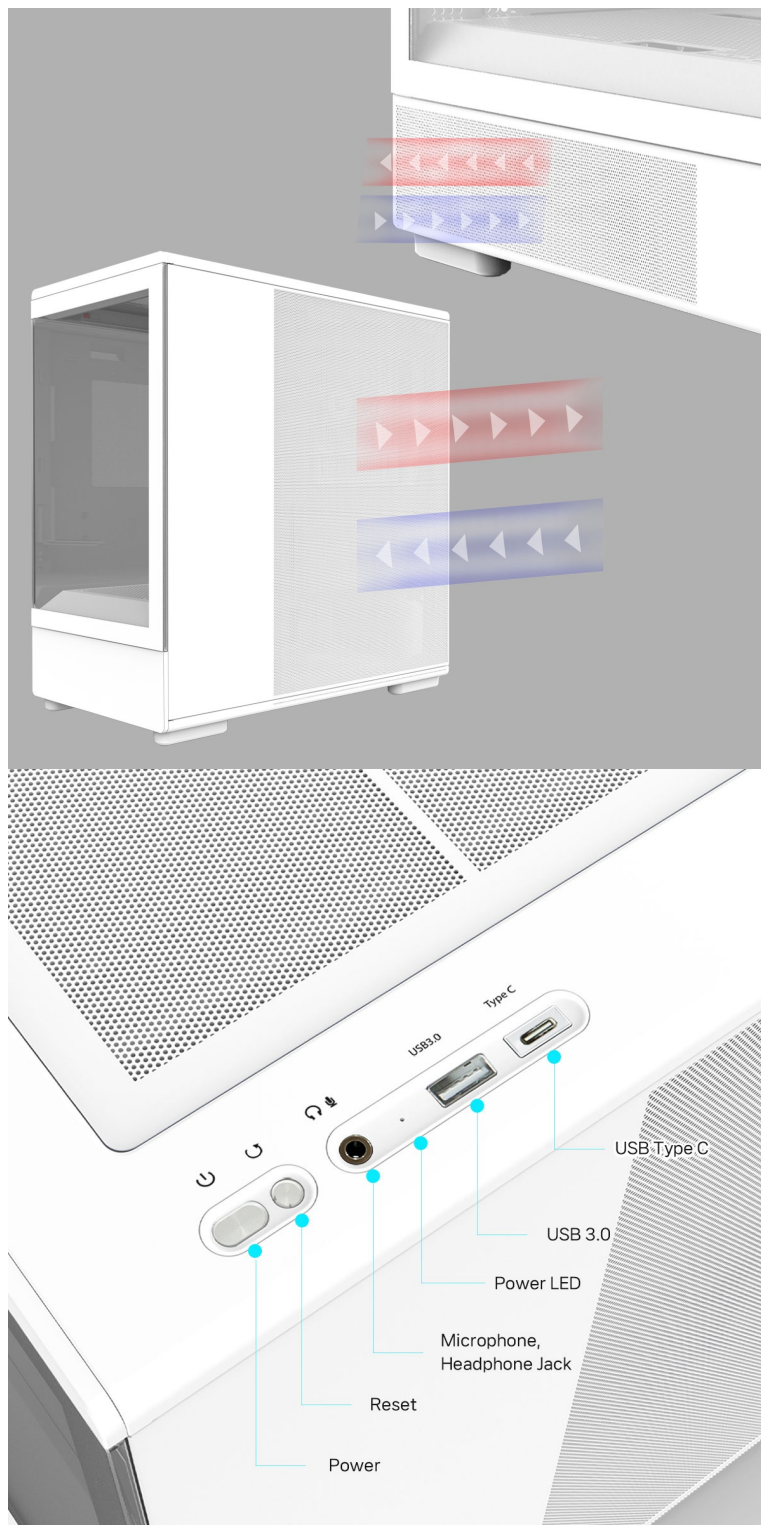

### ZALMAN P10 - stylová skříň pro výkonné a chladné PC

Počítačová skříň ZALMAN P10 ve formátu mini Tower, která se vyznačuje moderním a čistým designem. Na bočních panelech disponuje prvky pro proudění studeného vzduchu, respektive odvodu tepla, a tak se podílí na efektivním chlazení a celkové cirkulaci. Průhledná bočnice a přední panel umožní panoramatický pohled dovnitř PC skříně a na sestavu komponent.

Oba panely je možno rychle a jednoduše odejmout, což oceníte například při výměně komponent a upgradu. Na horním panelu najdete **základní tlačítka a porty** pro připojení sluchátek/mikrofonu nebo třeba USB flashdisku. **Skříň ZALMAN P10 White** je vybavena rovněž prachovými filtry, které chrání součástky a zabraňují omezení výkonu sestavu v důsledku zanesení prachem.

## ZALMAN P10 White

Elegantní počítačová skříň nabízí stylovou **prosklenou bočnici i přední panel** a prvotřídní kovovou konstrukci. Osazení komponentami je lehké díky intuitivnímu **systemu správy kabeláže**, kabely tedy nikde zbytečně nepřekáží. Skříň je osazena **jedním 120mm ventilátorem s ARGB podsvícením**. Potěší také možnost rozšíření o dalších šest ventilátorů. Samozřejmostí jsou prachové filtry. Důmyslné řešení umožňuje pohodlné umístění **až 240 mm dlouhého výměníku** vodního chlazení na horní straně. Ve skříni je dostatek prostoru pro chladič CPU do výšky až 173 mm a grafickou kartu o délce až 384 mm. Na horním panelu se nachází jeden port **USB 3.0**, jeden port **USB-C** a kombinovaný audio port pro sluchátka a mikrofon. Skříň je dodávána **bez zdroje**.

## ZÁKLADNÍ SPECIFIKACE

**Provedení skříně:** Mini Tower

**Interní pozice:** 2× 2,5"/3,5", 1× 2,5"

**Kompatibilita základní desky:** Micro ATX, Mini ITX

**Zdroj:** bez zdroje

**Konektory na horním panelu:** 1× USB-C, 1× USB 3.0, 1× kombinovaný port sluchátek a mikrofonu