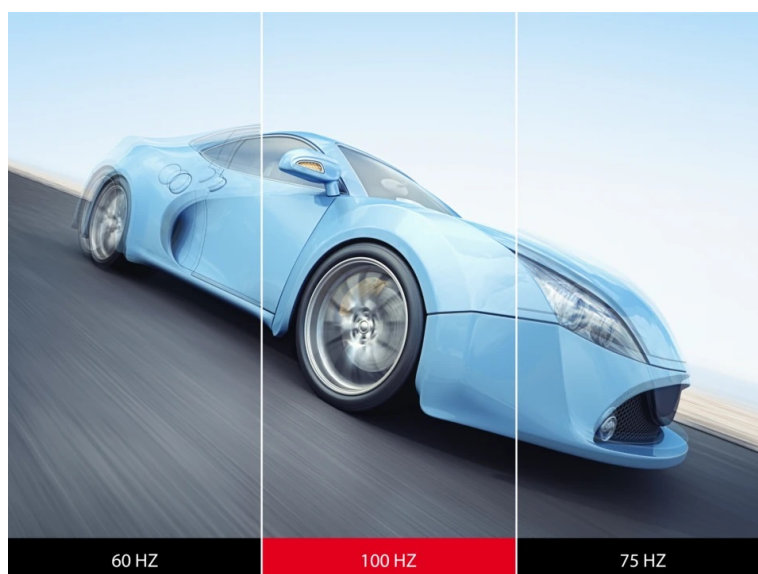

### ViewSonic VA220-H - jasný a ostrý obraz z každého úhlu

**Full HD monitor ViewSonic VA220-H** ideálně doplní vaši firemní nebo domácí PC sestavu. Podporuje komfortní zobrazení v rozlišení **Full HD** pro práci s tabulkami, dokumenty, internetem i pro sledování multimédií, jako jsou filmy či videa. **Displej s úhlopříčkou 21,5" a tenkými rámečky** je doplněn VA panelem s technologií **SuperClear**, díky čemuž produkuje široké pozorovací úhly a obraz je čistý a dobře viditelný, ať už se díváte z přímého pohledu, nebo ze stran.

### ViewSonic VA220-H

LED monitor s úhlopříčkou **21,5"** nabízí Full HD rozlišení 1920 × 1080 obrazových bodů. Disponuje obnovovací frekvencí **100 Hz**, dobou odezvy **1 ms**, kontrastním poměrem **4000 : 1** a jasem **250 cd/m<sup>2</sup>**. Použití technologie **VA** poskytuje pozorovací úhly **178°** horizontálně i vertikálně.