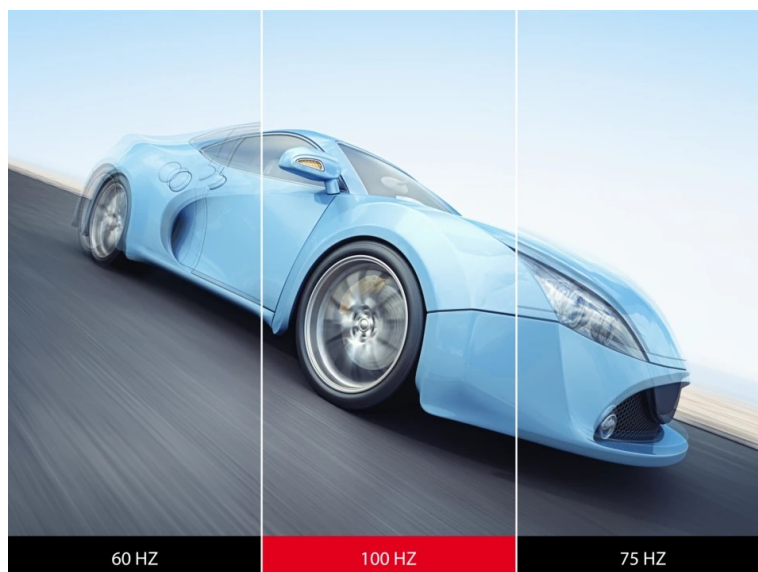

### ViewSonic VA220-H - jasný a ostrý obraz z každého úhlu

**Full HD monitor ViewSonic VA220-H** ideálně doplní vaši firemní nebo domácí PC sestavu. Podporuje komfortní zobrazení v rozlišení **Full HD** pro práci s tabulkami, dokumenty, internetem i pro sledování multimédií, jako jsou filmy či videa. **Displej s úhlopříčkou 21,5" a tenkými rámečky** je doplněn VA panelem s technologií **SuperClear**, díky čemuž produkuje široké pozorovací úhly a obraz je čistý a dobře viditelný, ať už se díváte z přímého pohledu, nebo ze stran.

### **ViewSonic VA220-H**

LED monitor s úhlopříčkou **21,5"** nabízí Full HD rozlišení 1920 × 1080 obrazových bodů. Disponuje obnovovací frekvencí **100 Hz**, dobou odezvy **1 ms**, kontrastním poměrem **4000 : 1** a jasem **250 cd/m<sup>2</sup>**. Použití technologie **VA** poskytuje pozorovací úhly **178°** horizontálně i vertikálně.