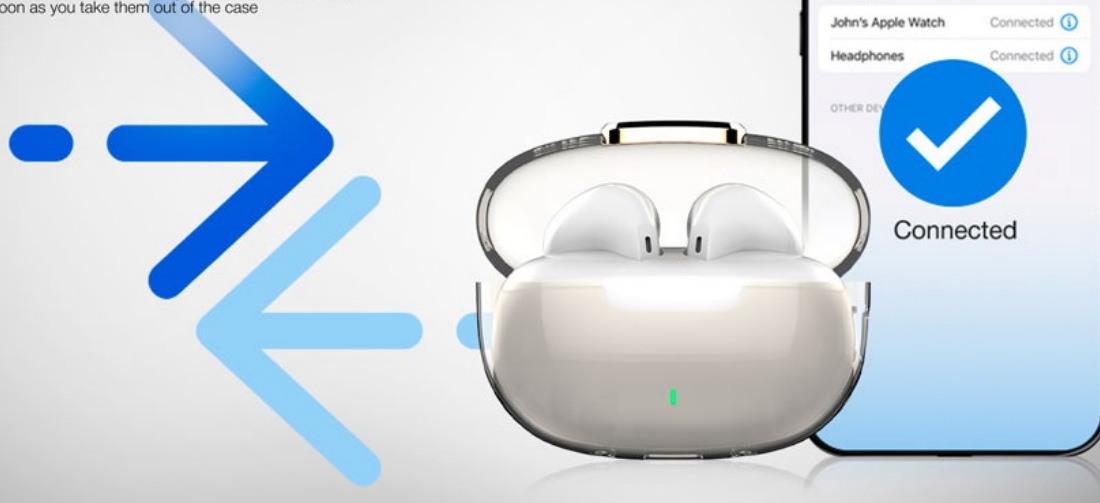

SENSE CONTROL

CALL FUNCTIONS | MUSIC CONTROL

ColorWay Slim TWS-2 Earbuds

Sluchátka jsou **kompaktní, pohodlně se nosí v uších** a snadno přenáší v nabíjecím pouzdru. Díky svému designu se jednoduše vkládají do uší a není třeba je cpát hluboko do zvukovodu. To přispívá komfortnímu nošení po dlouhou dobu. Pro bezdrátové připojení slouží technologie Bluetooth, takže **headset ColorWay CW-TWS2WT** je kompatibilní s celou řadou zařízení.

SIMPLE CONNECTION

The headphones automatically connect to a familiar device as soon as you take them out of the case

ColorWay CW-TWS2WT

Bezdrátová sluchátka **s mikrofonom**, navržena pro bezproblémové přehrávání zvuku a pohodlnou hlasovou komunikaci. Jsou plně kompatibilní se všemi zařízeními, která podporují technologii **Bluetooth**, bez ohledu na výrobce nebo operační systém. Díky bezpečnému uchycení a snadnému používání jsou ideální pro dlouhodobé používání. Sluchátka navíc umožňují **ovládat hudbu a upravovat hlasitost přímo z nich**. Na jedno nabití vydrží přehrávat hudbu **až 4 hodiny**, s nabíjecím pouzdrům pak dohromady až 20 hodin. K nabíjení pouzdra slouží konektor **USB-C**.