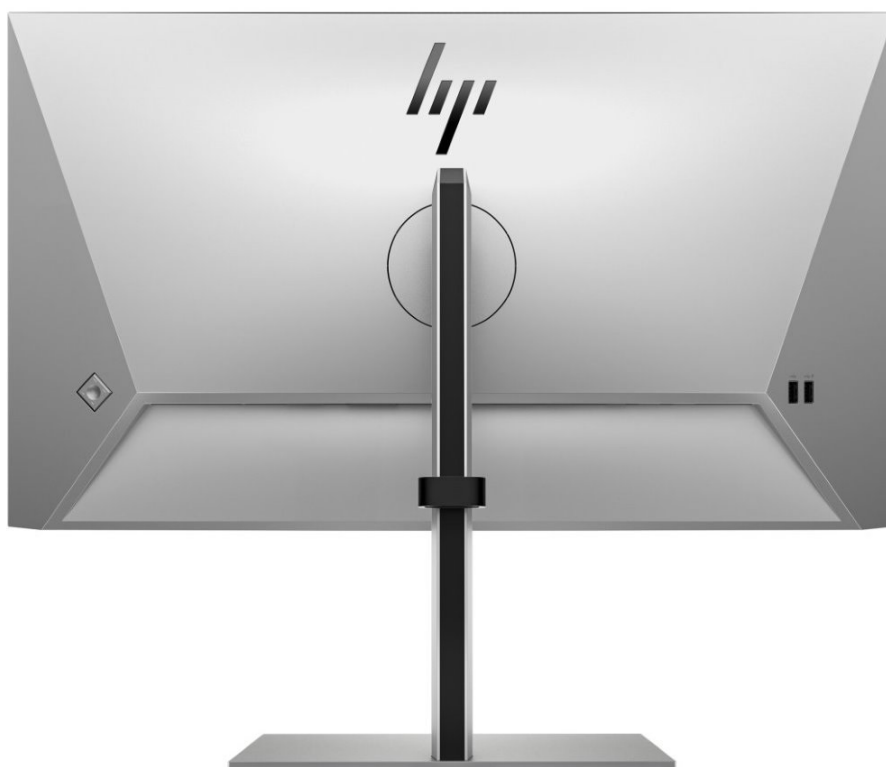

Popis

HP 724pf - opřete se do práce i multimédií s potřebnou ergonomií

Moderní monitor HP 724pf pro každodenní práci na PC. Produkuje jasný a ostrý obraz ve **Full HD rozlišení** a v přesných barvách. Do elegantní konstrukce je vměstnán 23,8" displej s tenkými rámečky, který vám na komfortní ploše zprostředkuje tabulky, aplikace i multimediální obsah. Díky **obnovovací frekvenci 100 Hz** sledujete obsah plynule a bez trhání.

Displej pokrývá **100 % barevné škály sRGB i BT.709**. Ve spojení s **IPS** panelem a jeho širokými pozorovacími úhly jsou barvy dokonale přesné a konzistentní i při pohledu ze stran. **Ergonomická konstrukce** přináší výškově nastavitelný stojan s funkcí Pivot pro natočení do požadovaného úhlu. Konektory **HDMI** a **DisplayPort** umožní připojení k moderním PC systémům. Nechybí ani porty **USB**.

HP 724pf

LED monitor s úhlopříčkou **23,8"** nabízí Full HD rozlišení **1920 x 1080** obrazových bodů a obnovovací frekvencí až **100 Hz**.

Disponuje kontrastním poměrem **1500 : 1**, jasem **300 cd/m²**, dobou odezvy **5 ms** a **100% pokrytím** barevné škály **sRGB i BT.709**. Použitím technologie **IPS** je dosaženo širokých pozorovacích úhlů **178° horizontálně i vertikálně**. K dispozici jsou také **čtyři porty USB 3.0**. Díky technologii **Daisy Chain** lze jednoduše propojit více monitorů a připojit je k počítači jediným kabelem. V neposlední řadě jistě potěší výškově nastavitelný stojan s funkcí **Pivot**, která umožňuje otočení obrazovky o 90°

Součástí balení je DisplayPort, HDMI a USB kabel.

ZÁKLADNÍ SPECIFIKACE

Typ panelu: IPS

Úhlopříčka: 23,8"

Poměr stran: 16 : 9

Rozlišení: 1920 × 1080 px

Kontrastní poměr: 1500 : 1

Doba odezvy: 5 ms