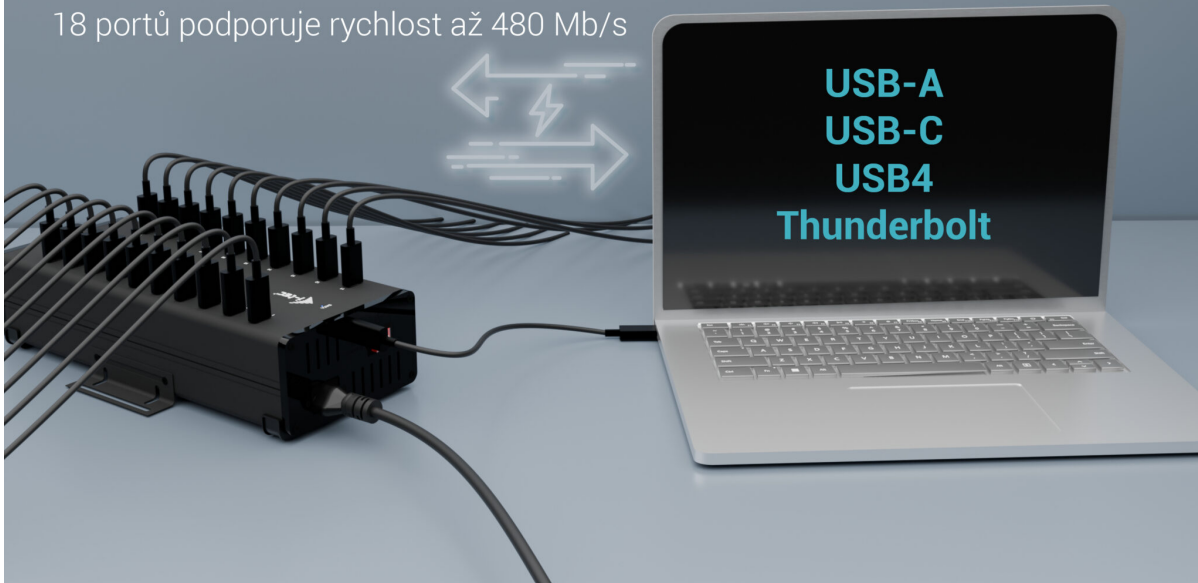

Každý port podporuje přenos dat

2 porty podporují rychlost až 5 Gb/s

18 portů podporuje rychlost až 480 Mb/s

USB-A
USB-C
USB4
Thunderbolt