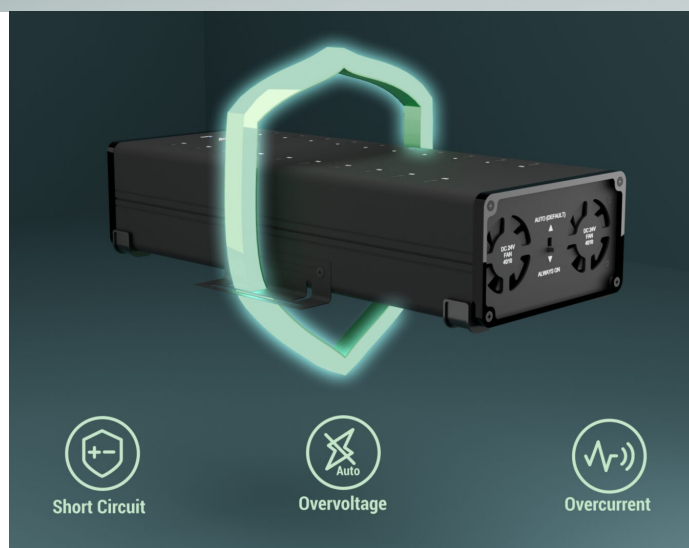

Záruka:

24 měs.

Stav:

Nové zboží

Popis

Hub i-TEC - vždy připojí to, co potřebujete k práci

Výkonný Hub i-TEC, je určen **pro napájení a přenos dat** připojených zařízení. Početná nabídka konektorů vám umožní bezproblémovou konektivitu **až 20 přístrojů současně**. Díky přítomnosti **portů USB 3.0, USB-C nebo Thunderbolt 3 a 4** je kompatibilní například s celou škálou moderních notebooků. Každý port podporuje **nabíjení o výkonu až 15 W** a vysokorychlostní přenos dat.

Díky tomu je práce lehčí, rychlejší a s přehledem zvládnete i náročné projekty, které vyžadují činnost s velkým počtem periferií. Součástí Hubu je rovněž **integrováný napájecí adaptér** o výkonu 360 W. Pro takto výkonné zařízení nesmí chybět ani **ochrana proti přepětí nebo nadměrnému proudu**. V plné zátěži jistě potěší také **tichý chod** a konstrukční důraz na dlouhou životnost a stabilní provoz.

I-TEC USB-C/USB-A Metal Charging+Data HUB 360 W

Výkonný HUB s **tichým chodem** vhodný pro nabíjení a přenos dat. Díky možnosti připojení skrze **USB 3.0, USB-C či Thunderbolt 3/4** port je kompatibilní se všemi moderními notebooky. Má k dispozici **20 portů USB-C**, z nichž každý podporuje nabíjení zařízení **až 15 W** a přenos dat rychlostí **až 5 Gb/s** (2× 5 Gbps, 18× 480 Mbps). Pokud chcete pouze