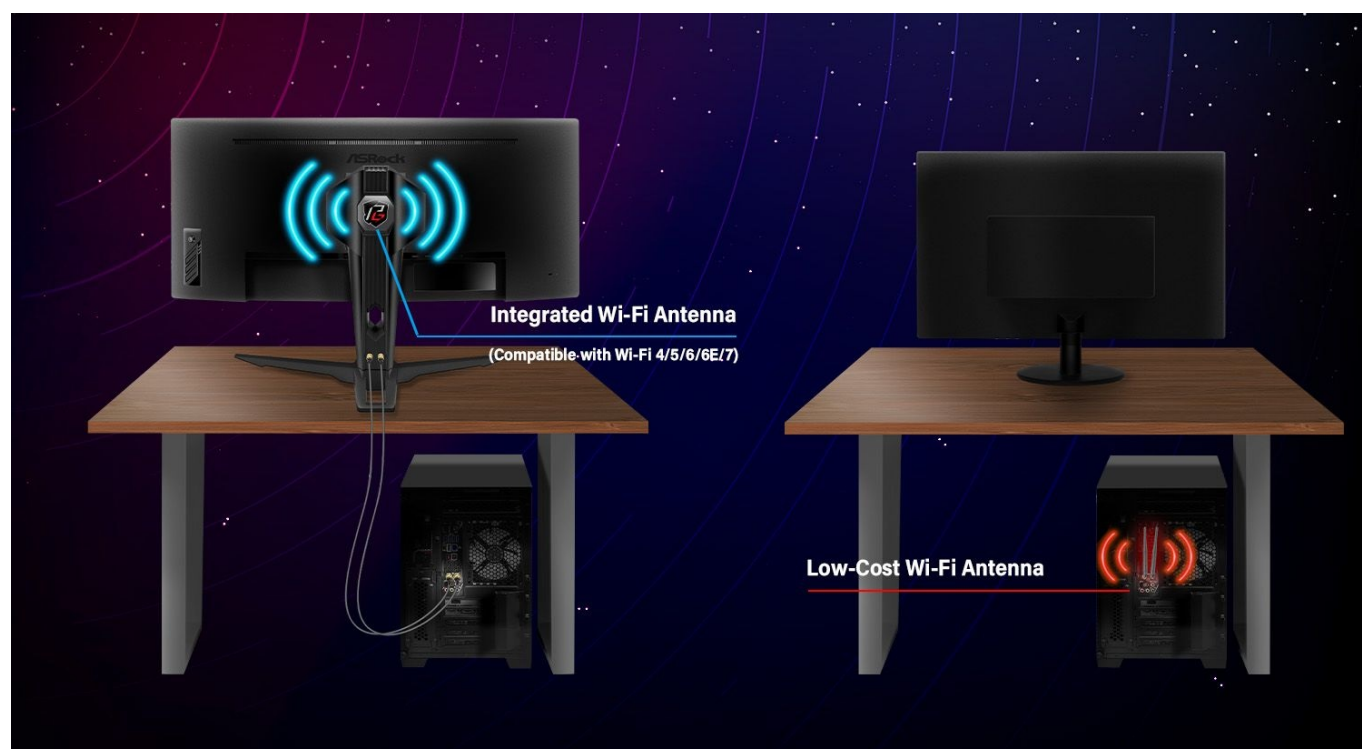

Vysoké QHD rozlišení podporuje ostrý a čistý obraz, který vám umožní vítězně ovládnout každou virtuální bitvu. Monitor ASRock Phantom Gaming PG27QFT2A dále disponuje také technologií AMD FreeSync, která efektivně potlačuje trhání

a sekání obrazu. Ve spojení s **IPS** panelem si živý obraz dopřejete i při pohledu ze stran. Co dělat při dlouhých herních seancích? Jen se pořádně bavit.

Model ASRock Phantom Gaming PG27QFT2A nabízí **technologie ASRock Low Blue Light** pro snížení škodlivého modrého světla vycházejícího z displeje. Mezi další přednosti patří unikátní design, který zahrnuje **zabudovanou Wi-Fi anténu** pro lepší a stabilní signál.

Díky tomu není třeba schovávat anténu pod stolem, což značně omezuje kvalitu připojení. Samozřejmostí je také patřičná herní konektivita, která zahrnuje **dvojici portů HDMI 2.0** pro připojení herní konzole, **DisplayPort** nebo **3,5mm jack** pro sluchátka. Nechybí ani integrované reproduktory nebo **ergonomický stojan** pro nastavení výšky či náklonu.

Součástí balení jsou anténní kabely Wi-Fi, kabel HDMI, DisplayPort a ochranný návlek na kabely.

ZÁKLADNÍ SPECIFIKACE

Typ panelu: IPS

Úhlopříčka: 27"

Poměr stran: 16 : 9

Rozlišení: 2560 × 1440

Kontrastní poměr: 1000 : 1