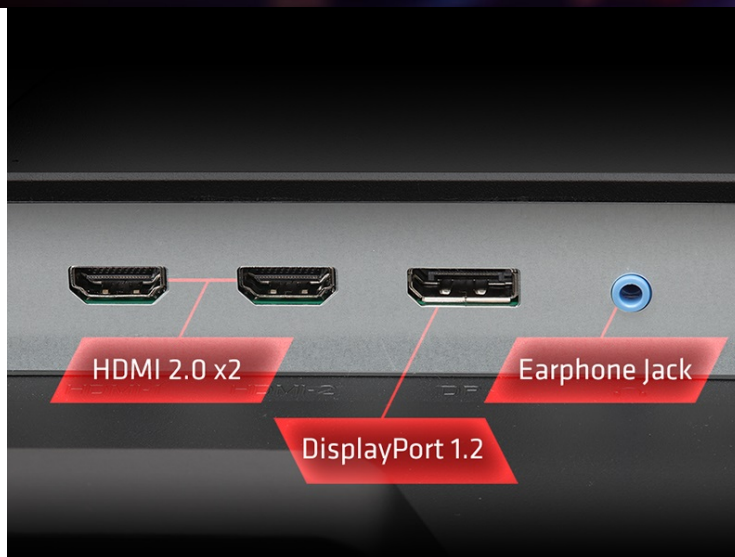

Ušetříte: **558 Kč**

Kód zboží: MONASR009

Part No.: 90LXA0B0-A0E0A0J

Záruka: 36 měs.

Stav: Nové zboží

Popis

ASRock Phantom Gaming PG27QFT2A - užijte si každý detail hry

Herní monitor ASRock Phantom Gaming PG27QFT2A, který neodmítne žádnou výzvu. Na ploše o velikosti 27" si dopřejete plynulý obraz a vykreslení dynamických objektů bez rozmazání. Disponuje vysokou obnovovací frekvencí 180 Hz a 1ms dobou odezvy, díky čemuž eliminuje rozmazání a zpoždění během jakéhokoli pohybu.

Vysoké QHD rozlišení podporuje ostrý a čistý obraz, který vám umožní vítězně ovládnout každou virtuální bitvu. Monitor ASRock Phantom Gaming PG27QFT2A dále disponuje také technologií AMD FreeSync, která efektivně potlačuje trhání

Díky tomu není třeba schovávat anténu pod stolem, což značně omezuje kvalitu připojení. Samozřejmostí je také patřičná herní konektivita, která zahrnuje **dvojici portů HDMI 2.0** pro připojení herní konzole, **DisplayPort** nebo **3,5mm jack** pro sluchátka. Nechybí ani integrované reproduktory nebo **ergonomický stojan** pro nastavení výšky či náklonu.

Součástí balení jsou anténní kabely Wi-Fi, kabel HDMI, DisplayPort a ochranný návlek na kabely.

ZÁKLADNÍ SPECIFIKACE

Typ panelu: IPS

Úhlopříčka: 27"

Poměr stran: 16 : 9

Rozlišení: 2560 × 1440

Kontrastní poměr: 1000 : 1