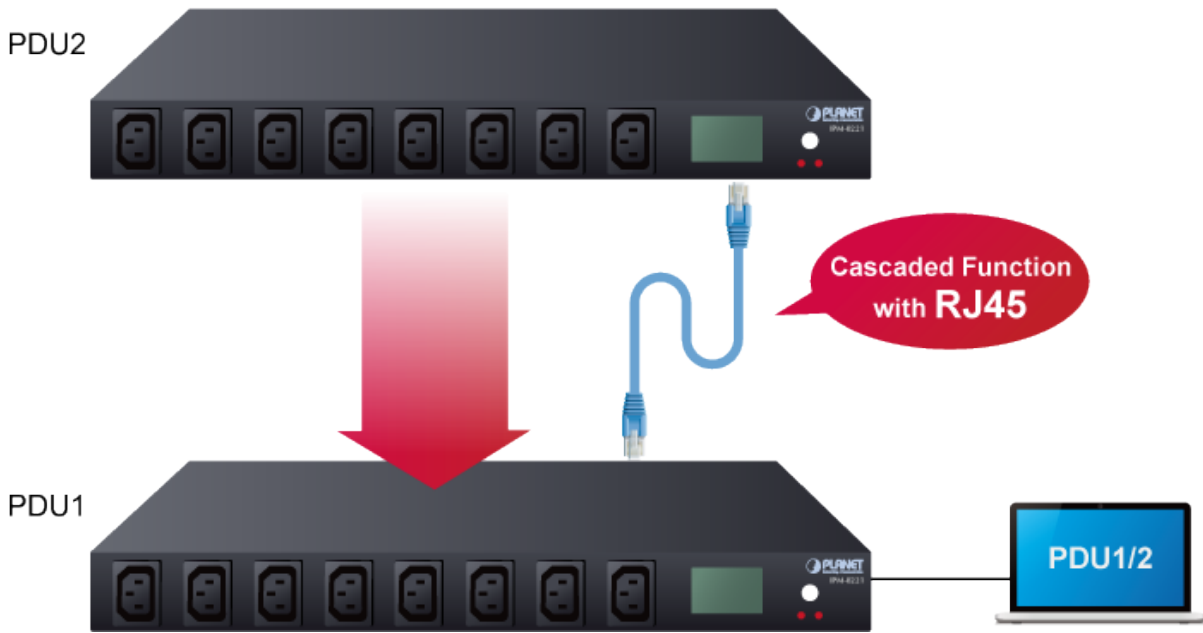

Multi PDUs Integration