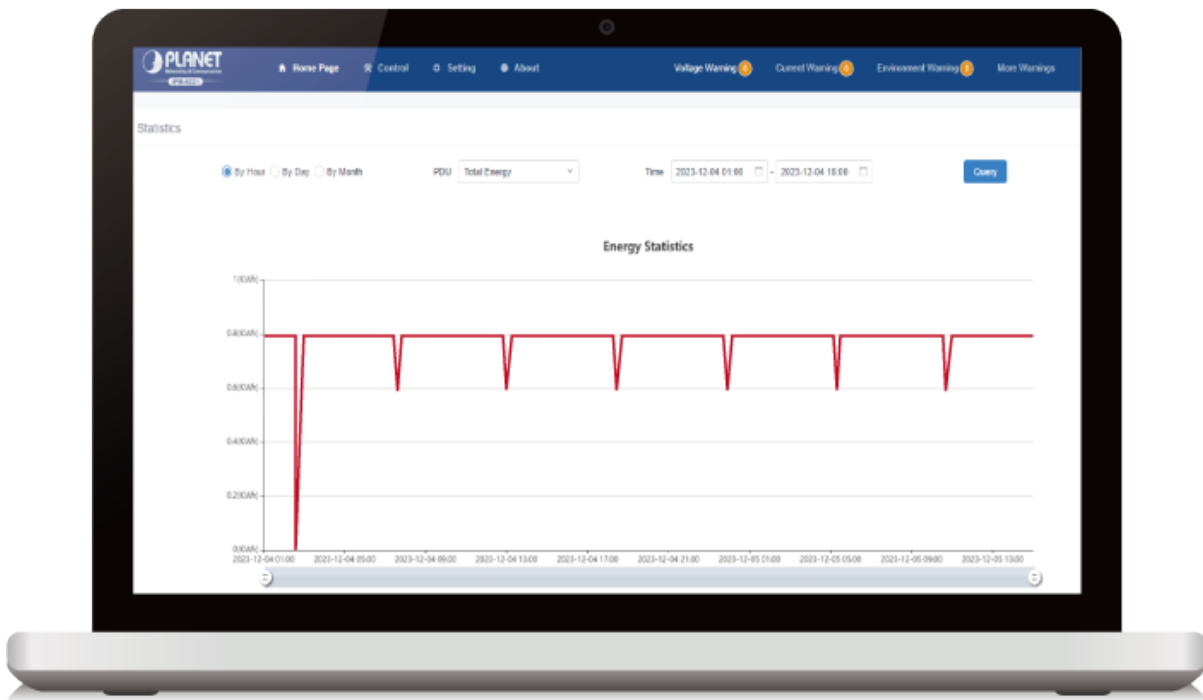

Multi PDUs Integration