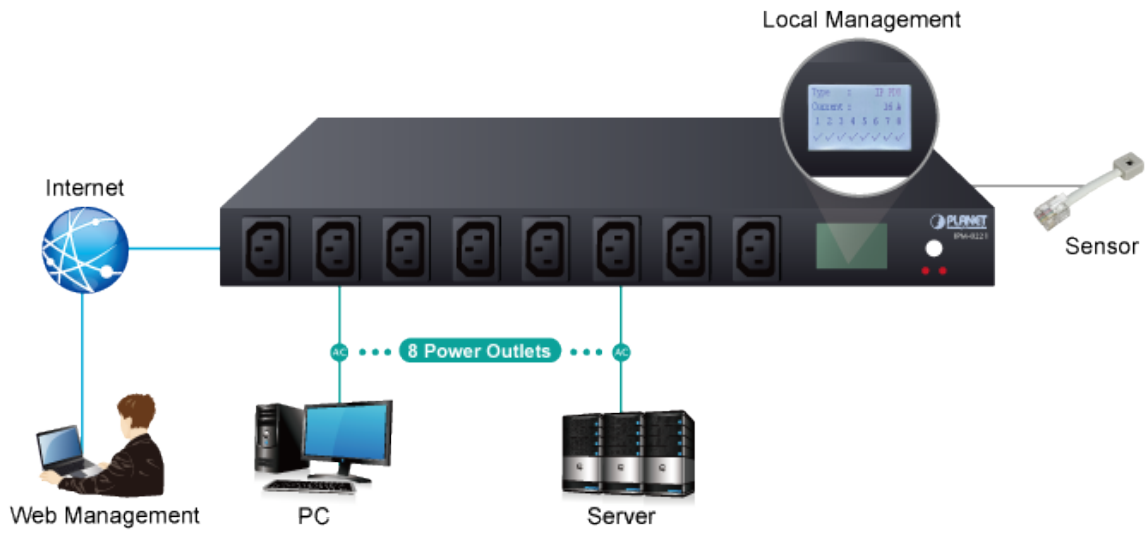

[Ostatní download](#)