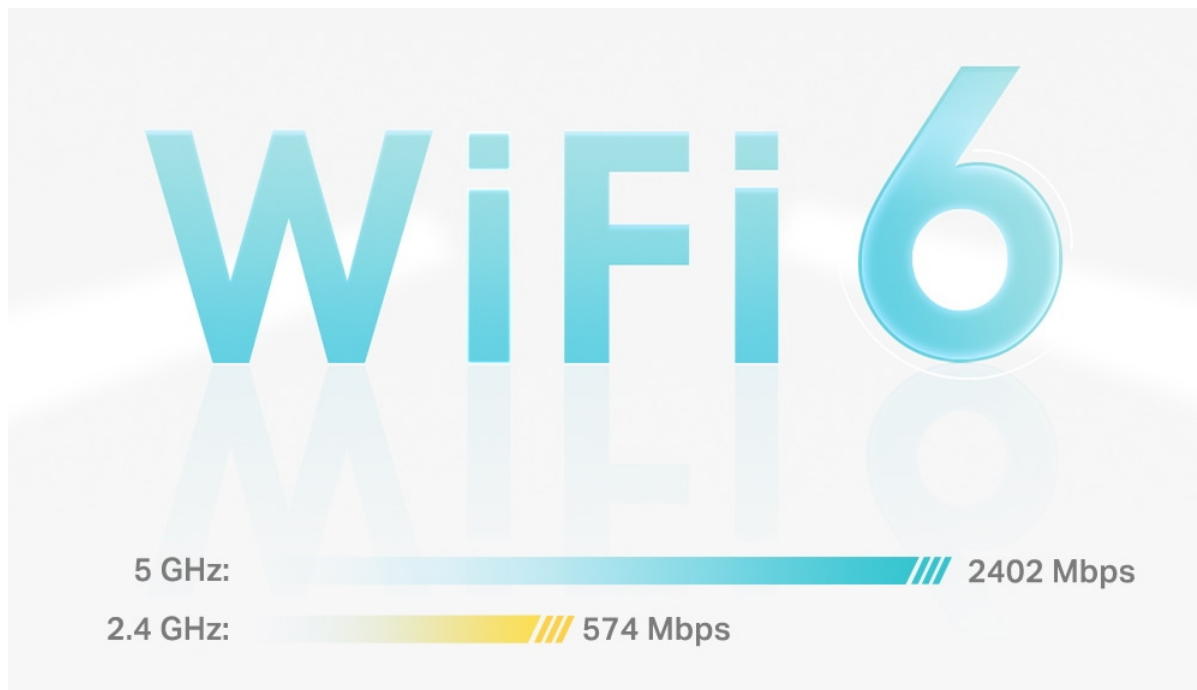

Popis

TP-Link Deco X55 2 ks

AX3000 Mesh Wi-Fi 6 systém pro celou domácnost.

Deco X55 využívá systém více jednotek k dosažení bezproblémového celoplošného Wi-Fi pokrytí - **eliminuje slabé oblasti signálu** jednou provždy! Pro pokrytí menších oblastí může jednotka fungovat i samostatně. Díky technologii **Deco Mesh** spolupracují jednotky na vytvoření jednotné sítě s jediným názvem sítě.

Systém jednotek Deco X55 poskytuje rychlé a stabilní spojení rychlostí **až 3000 Mb/s** s podporou standardu **802.11ax (Wi-Fi 6)** a je tak ideální pro pokrytí celé domácnosti bezdrátovým signálem. Mezi další výhody patří také **kompatibilita s hlasovým ovládáním Amazon Alexa**.

Balení obsahuje dvě jednotky, které pokryjí **až 418 m²**.

- **Rychlejší připojení:** Wi-Fi 6 dosahuje rychlosti až 3 000 Mb/s - 2402 Mb/s v pásmu 5 GHz a 574 Mb/s v pásmu 2,4 GHz.
- **Připojte více zařízení:** Technologie OFDMA a MU-MIMO zčtyřnásobují kapacitu a umožňují současný přenos na více zařízení.
- **4 antény, nižší latence:** 2x2/HE160 2402 Mbps + 2x2 574 Mbps.
- **Gigabitová rychlost kabelového připojení:** Tři gigabitové porty poskytují dostatečné možnosti připojení.
- **Bezproblémové pokrytí silnějším signálem:** Dvě jednotky pokryjí až 418 m².
- **Systém Mesh s umělou inteligencí:** Inteligentní analýza síťového prostředí zajistí ideální pokrytí Wi-Fi šité na míru vaší domácnosti.
- **TP-Link HomeShield:** Poskytuje komplexní zabezpečení sítě, robustní systém rodičovské kontroly a ochranu zařízení IoT v reálném čase.
- **Nastavení snadnější než kdykoli předtím:** Aplikace Deco vás provede nastavením krok za krokem.