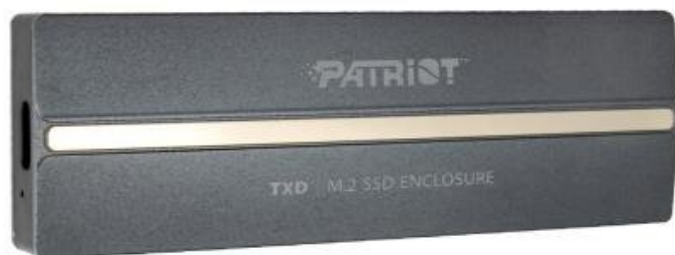

PATRIOT TXD M.2 PCIE SSD ENCLOSURE

Cena celkem:	348 Kč (bez DPH: 288 Kč)
Běžná cena:	383 Kč
Ušetříte:	35 Kč
Kód zboží:	SSDPAT2420
Part No.:	PV810UPNGM
Záruka:	36 měs.
Stav:	Nové zboží

Popis

Patriot TXD M.2 PCIe SSD Enclosure

Externí box pro připojení **M.2 NVMe** disku k vašemu PC, notebooku, TV či jinému multimediálnímu zařízení pomocí konektoru **USB-C**, přes který je zároveň i napájen. Nabízí rozhraní PCIe Gen3 x4 optimalizované **pro M.2 (2230/2242/2260/2280) s velikostí disků od 120 GB do 8 TB**. Hliníkové tělo boxu zajistí velmi dobré chlazení vloženého disku.

- Rozhraní USB-C 3.2 Gen2 (10 Gb/s)
- SEQ výkon (čtení/zápis): 1000 MB/s & 1000 MB/s
- Plášť ze 100% hliníkové slitiny
- Vestavěný pasivní chladič & tepelná podložka
- Podpora výměny za provozu a reverzibilní výměny (reversible swap)
- Kompatibilní s operačními systémy Windows, Mac OS, Linux a Android

Součástí balení je duální kabel USB-C na USB-A a USB-C.

ZÁKLADNÍ SPECIFIKACE

Formát: 1x M.2 PCIe NVMe, velikost 2230, 2242, 2260, 2280

Konektor: USB-C 3.2 Gen2 (10 Gb/s)

Rozměry: 102,5 x 33 x 13 mm

Hmotnost: 45,4 g