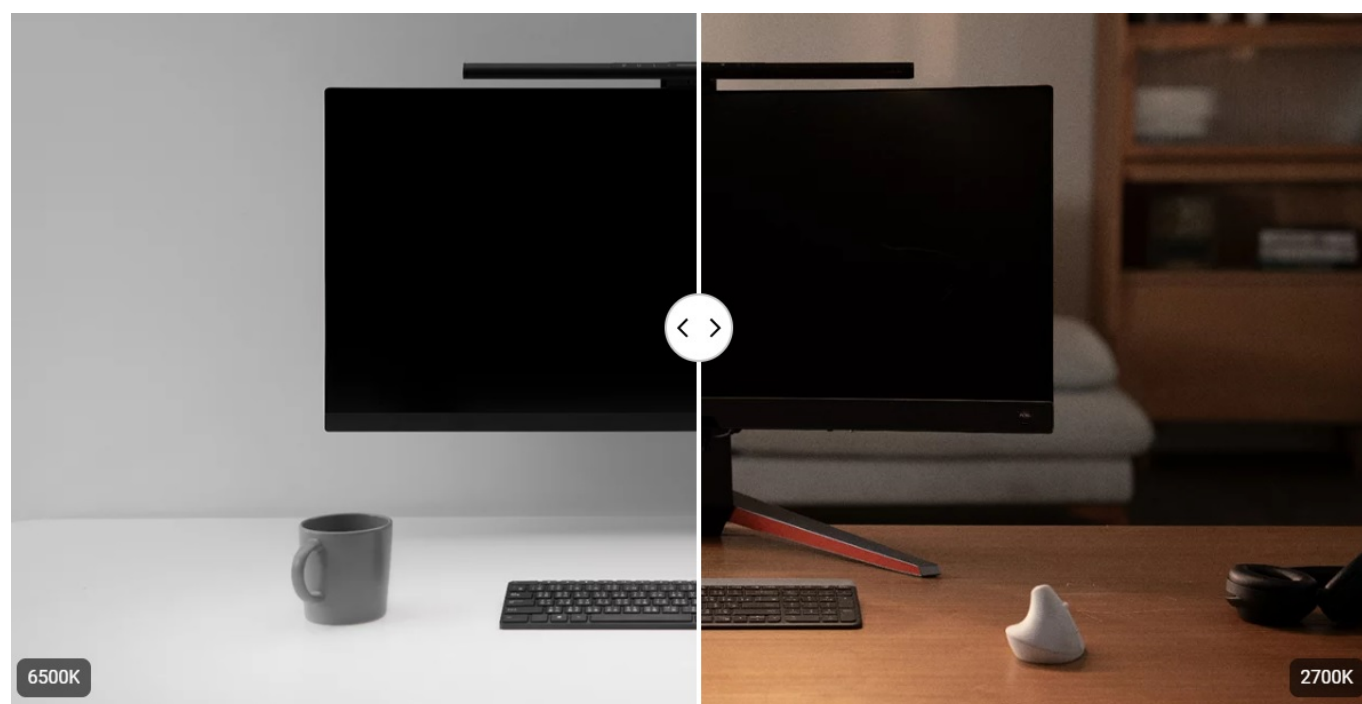

Ušetříte: **404 Kč**

Kód zboží: OSVBEN0015

Part No.: 9H.W4KWT.ES1

Záruka: 24 měs.

Stav: Nové zboží

Popis

BenQ ScreenBar Pro - nastavitelné osvětlení pro každou pracovní plochu

LED lampička BenQ ScreenBar Pro k monitoru počítače. Postará se o komfortní osvětlení v bezprostředním pracovní okolí a umožní vám pohodlně sledovat displej za slabého světla v místnosti nebo ve večerních hodinách. Lampička BenQ ScreenBar Pro je vybavena **technologíí ASYM-Light 3. generace**, která zajišťuje optimální intenzitu jasu **bez nežádoucích odlesků nebo oslnění**.

Svým designem podporuje **ultraširoké osvětlení** a proud světla se rozprostře jak po ultraširokoúhlém, tak duálním monitoru. **Patentovaný design svorky** zajistí bezpečné a stabilní uchycení k displeji, ať je obrazovka v zadní části plochá, nebo vypouklá. V přední části je LED lampička **BenQ ScreenBar Pro** vyvýšena, aby neblokovala webkameru. Uplatní se tak rovněž s **monitory s ultratenkými rámečky**.

BenQ ScreenBar Pro

LED lampička pro elektronické čtení se speciálně navrženým **klipem pro uchycení na monitor**. **Asymetrický optický**

design osvětluje pouze stůl a nesvítí na obrazovku, čímž eliminuje nepříjemné odlesky. **Naklápěcí konstrukce** navíc umožňuje nasměrovat světlo přesně tam, kam potřebujete. Oproti klasické lampičce tak poskytuje rovnoměrně rozptýlené osvětlení po celé vaší pracovní ploše. Pomocí **dotykového ovládání** lze přesně nastavit jas i barevnou teplotu. Lampička je také vybavena snímačem, který **automaticky reguluje jas** na základě aktuálního okolního osvětlení. K napájení lze využít **USB-C port** a přiložený napájecí kabel. Díky patentované svorce se hodí pro většinu monitorů s hloubkou 0,43 až 6,5 cm.

ZÁKLADNÍ SPECIFIKACE

Příkon: 8,5 W

Světelný tok: 1000 lux při výšce 50 cm, 500 lux (plocha 85 × 50 cm)

Barva světla: 2700–6500 K (8 kroků)

Stmívání: ano

Napájení: USB-C

Vstupní proud: DC 5 V/ 1,7 A

Materiál: hliník, plast, zinek