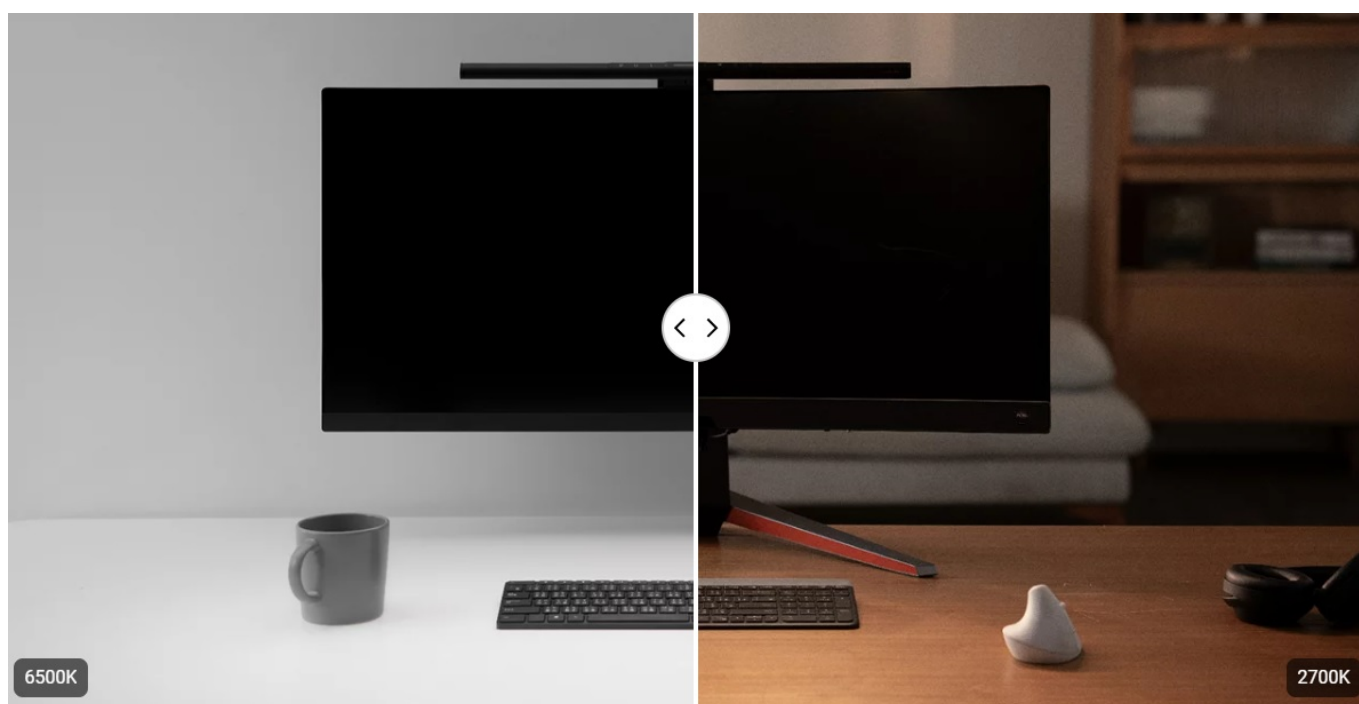

Popis

BenQ ScreenBar Pro - nastavitelné osvětlení pro každou pracovní plochu

LED lampička BenQ ScreenBar Pro k monitoru počítače. Postará se o komfortní osvětlení v bezprostředním pracovním okolí a umožní vám pohodlně sledovat displej za slabého světla v místnosti nebo ve večerních hodinách. Lampička BenQ ScreenBar Pro je vybavena **technologíí ASYM-Light 3. generace**, která zajišťuje optimální intenzitu jasu **bez nežádoucích odlesků nebo oslnění**.

Svým designem podporuje **ultraširoké osvětlení** a proud světla se rozprostře jak po ultraširokoúhlém, tak duálním monitoru. **Patentovaný design svorky** zajistí bezpečné a stabilní uchycení k displeji, ať je obrazovka v zadní části plochá, nebo vypouklá. V přední části je LED lampička **BenQ ScreenBar Pro** vyvýšena, aby neblokovala webkameru. Uplatní se tak rovněž s **monitory s ultratenkými rámečky**.

BenQ ScreenBar Pro

LED lampička pro elektronické čtení se speciálně navrženým **klipem pro uchycení na monitor**. **Asymetrický optický**

design osvětluje pouze stůl a nesvítí na obrazovku, čímž eliminuje nepříjemné odlesky. **Naklápěcí konstrukce** navíc umožňuje nasměrovat světlo přesně tam, kam potřebujete. Oproti klasické lampičce tak poskytuje rovnoměrně rozptýlené osvětlení po celé vaší pracovní ploše. Pomocí **dotykového ovládání** lze přesně nastavit jas i barevnou teplotu. Lampička je také vybavena snímačem, který **automaticky reguluje jas** na základě aktuálního okolního osvětlení. K napájení lze využít **USB-C port** a přiložený napájecí kabel. Díky patentované svorce se hodí pro většinu monitorů s hloubkou 0,43 až 6,5 cm.

ZÁKLADNÍ SPECIFIKACE

Příkon: 8,5 W

Světelný tok: 1000 lux při výšce 50 cm, 500 lux (plocha 85 × 50 cm)

Barva světla: 2700–6500 K (8 kroků)

Stmívání: ano

Napájení: USB-C

Vstupní proud: DC 5 V/ 1,7 A

Materiál: hliník, plast, zinek