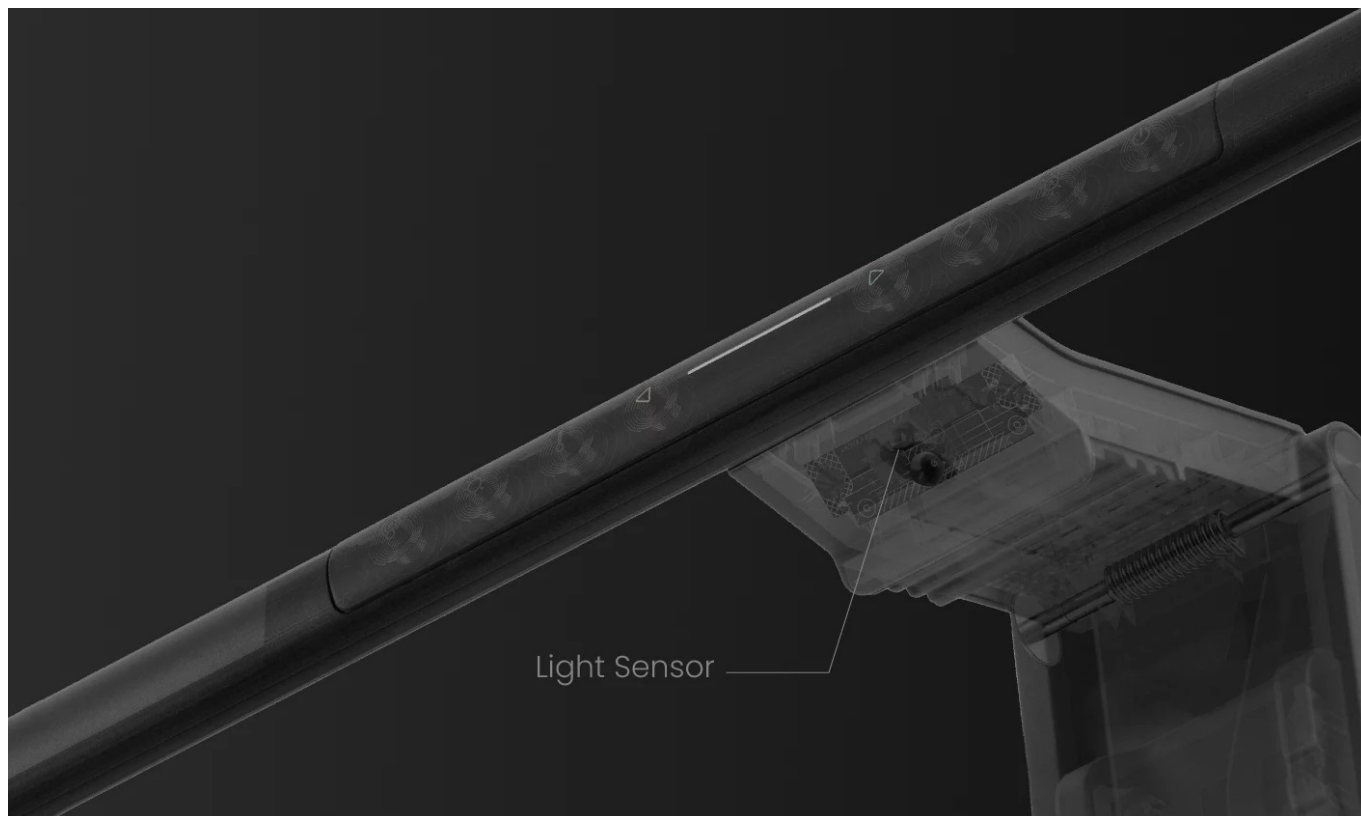

Popis

BenQ ScreenBar Pro - nastavitelné osvětlení pro každou pracovní plochu

LED lampička BenQ ScreenBar Pro k monitoru počítače. Postará se o komfortní osvětlení v bezprostředním pracovním okolí a umožní vám pohodlně sledovat displej za slabého světla v místnosti nebo ve večerních hodinách. Lampička BenQ ScreenBar Pro je vybavena **technologíí ASYM-Light 3. generace**, která zajišťuje optimální intenzitu jasu **bez nežádoucích odlesků nebo oslnění**.

Svým designem podporuje **ultraširoké osvětlení** a proud světla se rozprostře jak po ultraširokoúhlém, tak duálním monitoru. **Patentovaný design svorky** zajistí bezpečné a stabilní uchycení k displeji, ať je obrazovka v zadní části plochá, nebo vypouklá. V přední části je LED lampička **BenQ ScreenBar Pro** vyvýšena, aby neblokovala webkameru. Uplatní se tak rovněž s **monitory s ultratenkými rámečky**.

BenQ ScreenBar Pro

LED lampička pro elektronické čtení se speciálně navrženým **klipem pro uchycení na monitor**. **Asymetrický optický design** osvětluje pouze stůl a nesvítí na obrazovku, čímž eliminuje nepříjemné odlesky. **Naklápěcí konstrukce** navíc umožňuje nasměrovat světlo přesně tam, kam potřebujete. Oproti klasické lampičce tak poskytuje rovnoměrně rozptýlené osvětlení po celé vaší pracovní ploše. Pomocí **dotykového ovládání** lze přesně nastavit jas i barevnou teplotu. Lampička je také vybavena snímačem, který **automaticky reguluje jas** na základě aktuálního okolního osvětlení. K napájení lze využít **USB-C port** a přiložený napájecí kabel. Díky patentované svorce se hodí pro většinu monitorů s hloubkou 0,43 až 6,5 cm.

ZÁKLADNÍ SPECIFIKACE

Příkon: 8,5 W

Světelný tok: 1000 lux při výšce 50 cm, 500 lux (plocha 85 × 50 cm)

Barva světla: 2700–6500 K (8 kroků)

Stmívání: ano

Napájení: USB-C

Vstupní proud: DC 5 V/ 1,7 A

Materiál: hliník, plast, zinek