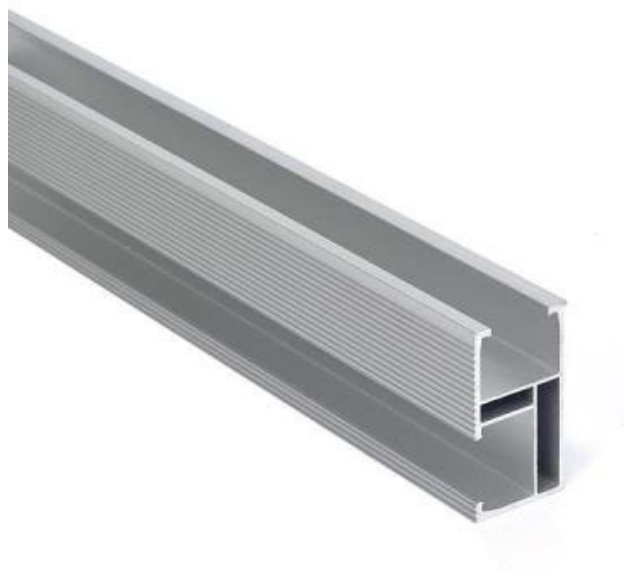

Jan Skopový (hw.ddfu.org)

hello@ddfufu.org

+420 731 533677

16.04.26 4:34:22

XTEND SOLARMI SCHL1M2

Cena celkem:	265 Kč (bez DPH: 219 Kč)
Běžná cena:	292 Kč
Ušetříte:	27 Kč
Kód zboží:	SOPSMI0028
Part No.:	SCHL1M2
Záruka:	26 měs.
Stav:	Nové zboží

Popis

Xtend Solarmi SCHL1M2

Hliníková **lišta sloužící pro uchycení solárního panelu**. Na boční straně je vybavena profilem pro instalaci střešního háku případně profilu pro kombivrut nebo držák na plechové střechy. Do horního profilu se instalují koncové a středové držáky panelu.

Provedení lišty je vhodné i pro velmi silné zatížení.

ZÁKLADNÍ SPECIFIKACE

Materiál: Eloxovaný hliník, AL6005-T5

Délka: 1,2 m

Barva: stříbrná

Více informací o tom, jak připravit konstrukci pro uchycení solárních panelů na střechu naleznete na následujícím odkazu.

[Sestava držáků pro pole solárních panelů na střechu.](#)

Instalace je velmi snadná kdekoliv na liště: