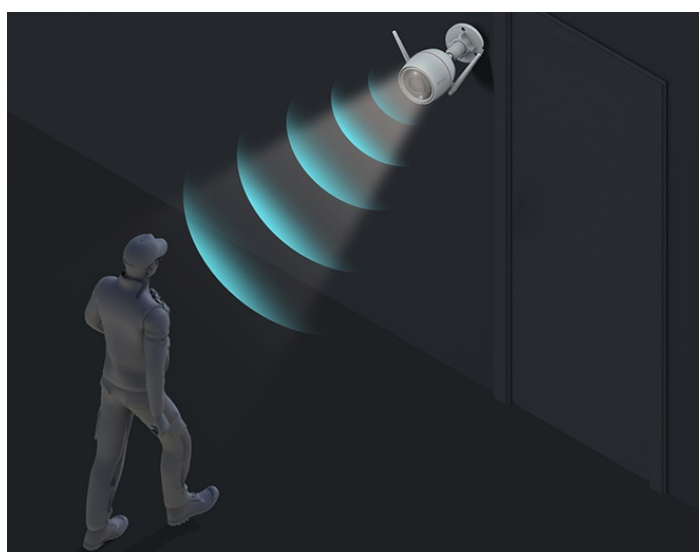

### IP kamera EZVIZ H3c 3K - strážce vašeho venkovního prostoru

**Bezdrátová IP kamera EZVIZ H3c 3K** pro dohled nad venkovním prostorem budov. Disponuje výkonným snímačem, který produkuje obraz v ostrých detailech a je vhodný pro monitorování i v rozlehlých prostředích. Uplatní se při nepřetržitém **snímání v režimu 24/7** a rozlišení osob a vozidel od ostatních objektů díky algoritmům **umělé inteligence**.

### EZVIZ H3c 3K

Venkovní bezdrátová IP kamera nabízí snímač **1/2,7" CMOS** s rozlišením **5 Mpx**, který je schopný snímat video v rozlišení **2880 × 1620** při **30 fps**. Pro případ zhoršených světelných podmínek je přítomen **IR přísvit** do vzdálenosti **30 m** a bílý LED přísvit pro pořizování barevných záznamů v noci. Komprese **H.265/H.264** snižuje nároky na přenos dat a úložiště. Natočené záznamy je možné ukládat na **microSD kartu** do kapacity až 512 GB, nebo odesílat na cloudové úložiště (na základě předplatného). Součástí kamery je integrovaný **reproduktor a mikrofon**, který umožní kvalitní oboustrannou komunikaci. **Aktivní zastrašení** v podobě stroboskopického světla a zvukového alarmu pak varuje případné narušitele. Propojení kamery pomocí aplikace v mobilním zařízení umožní pohodlný vzdálený přístup, pořizování záznamů či fotografií nebo upozornění v případě **detekce pohybu**. Mezi další užitečné funkce patří například **rozpoznávání lidské postavy a vozidla** pomocí umělé inteligence, přizpůsobitelná oblast detekce pohybu, možnost **zahájit videohovor zamávním do kamery** či kompatibilita s hlasovými asistenty **Google Assistant a Amazon Alexa**. Připojení lze jednoduše realizovat jak drátově prostřednictvím **RJ-45** konektoru, tak bezdrátově skrze **Wi-Fi**. Díky voděodolnému krytu dle **IP67** nabízí jak vnitřní, tak i venkovní možnost použití.