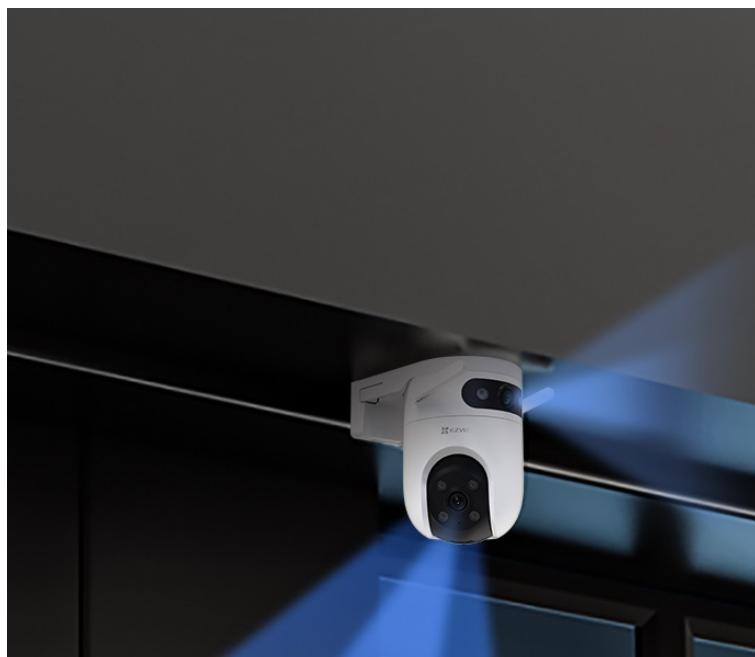

Záruka:

24 měs.

Stav:

Nové zboží

Popis

Bezpečnostní kamera pro velké a rozlehlé lokace - EZVIZ H9c Dual 3K

Moderní IP kamera EZVIZ H9c Dual 3K poskytuje jasný a detailní záznam ve **vysokém rozlišení 3K**. Tento model je vybaven dvojicí objektivů, což zajišťuje komplexní pokrytí sledované plochy. **Širokoúhlý objektiv** ve spolupráci s **teleobjektivem** zajistí potřebnou míru bezpečnosti bez nutnosti instalovat další kamery nebo systémy.

EZVIZ H9c Dual 3K

Venkovní otočná IP kamera s duálním snímačem je navržena pro sledování venkovních prostor ve vysokém rozlišení obrazu **3K** při **15 fps**. Konstrukce se **dvěma objektivy** zajišťuje komplexní pokrytí velkých prostor. Pro nahrávání zřetelného videa i v naprosté tmě disponuje **nočním režimem s IR přísvitem** do vzdálenosti až 30 m a také **bílým LED přísvitem pro barevné záběry v noci**. Komprese **H.265/H.264** snižuje nároky na přenos dat a úložiště. Natočené záznamy je možné ukládat na **microSD kartu** do kapacity až 512 GB, nebo odesílat na cloudové úložiště (na základě předplatného). Součástí kamery je integrovaný **reproduktor a mikrofon**, který umožní kvalitní oboustrannou komunikaci. **Aktivní zastrašení** v podobě stroboskopického světla a zvukového alarmu pak varuje případné narušitele. Propojení kamery pomocí aplikace v mobilním zařízení umožní pohodlný vzdálený přístup, pořizování záznamů či fotografií nebo upozornění v případě **detekce pohybu**. Mezi další užitečné funkce patří například **rozpoznávání lidské postavy a vozidla** pomocí umělé inteligence, přizpůsobitelná oblast detekce pohybu či sledování pohybující se postavy (Auto-Tracking). Připojení lze jednoduše realizovat jak drátově prostřednictvím **RJ-45** konektoru, tak bezdrátově skrze **Wi-Fi**. Je kompatibilní s inteligentními hlasovými asistenty **Amazon Alexa a Google Assistant**.